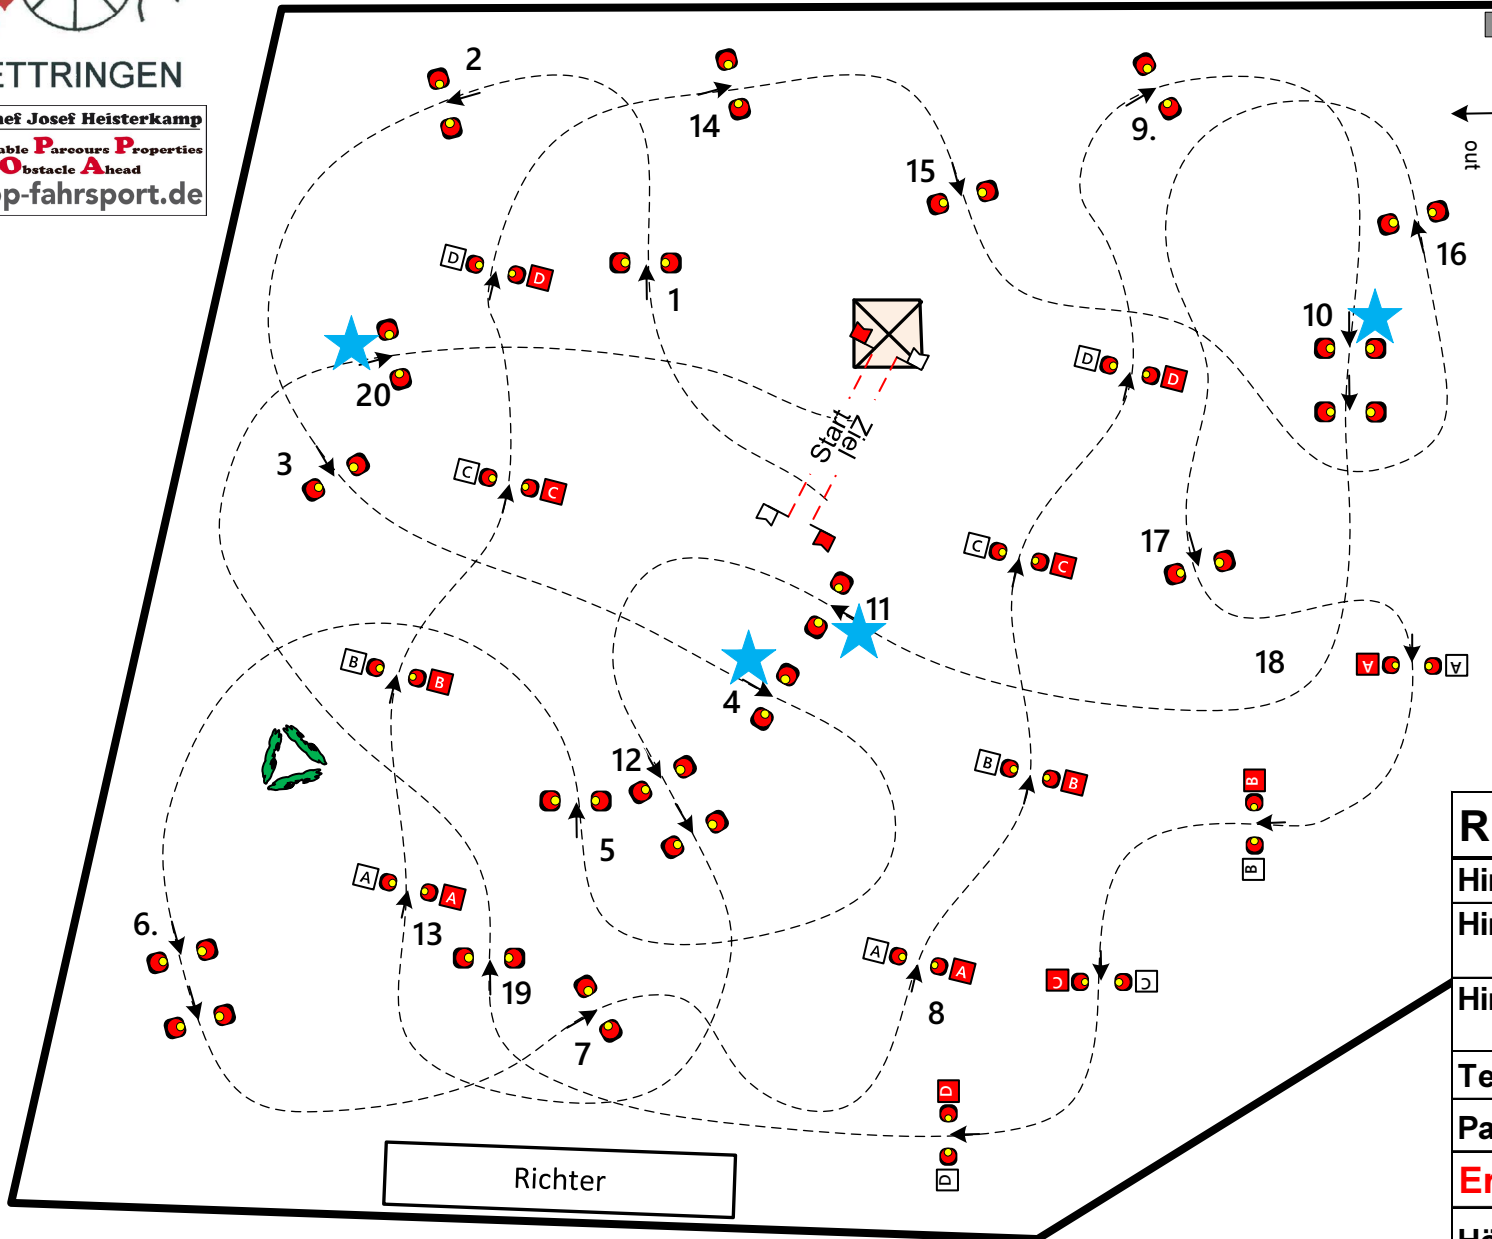

# Nordrhein-Westfälische Meisterschaften der Fahrer 2021

Pferdesportverband Westfalen e.V.

Pferdesportverband Rheinland e.V.

© Parcourschef Josef Heisterkamp  
**J**ust **U**nbelievable **P**arcours **P**roperties  
**A**lways **O**ne **O**bstacle **A**head  
[www.jupp-fahrsport.de](http://www.jupp-fahrsport.de)

SCALE: 1:400

Hindernisfahren Kl. S  
 26.09.2021

**Prüfung Nr:  
 03;07 und 11**

1-Spanner Ponys

1-Spanner Pferde

2-Spanner Ponys

Richtverfahren 721 A	
Hindernisse Anzahl	20
Hindernisbreite=	160
Hindernisbreite= 	155
Tempo in m/min	250
Parcourslänge in m	680
<b>Erlaubte Zeit in sec</b>	<b>163</b>
Höchstzeit in sec	326