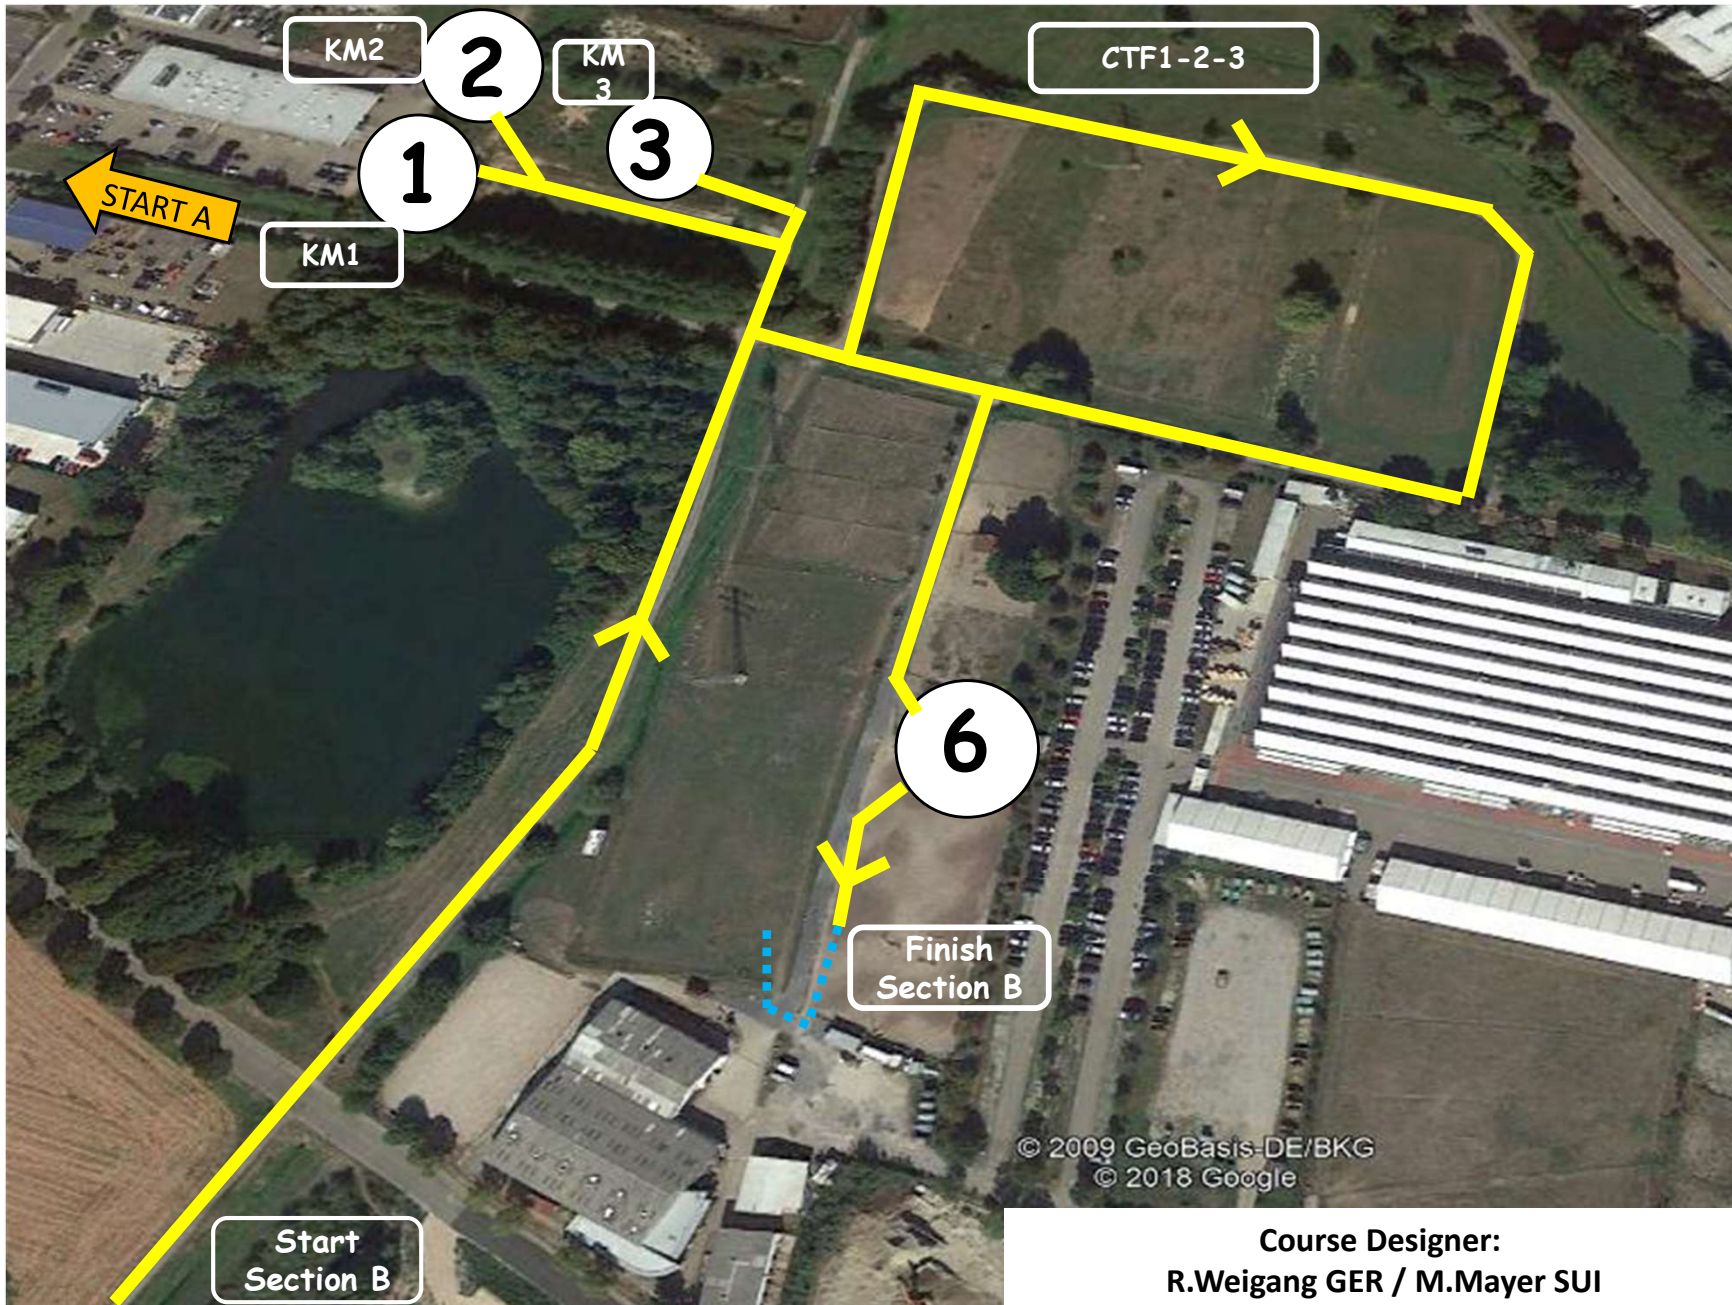

Section B CAICh 2*

Distance: 3820m

- START B
- O1
- KM 1
- CTF 1
- O2
- KM 2
- CZF 2
- O3
- KM 3
- CTF 3
- O6
- FINISH B

Course Designer:
R.Weigang GER / M.Mayer SUI