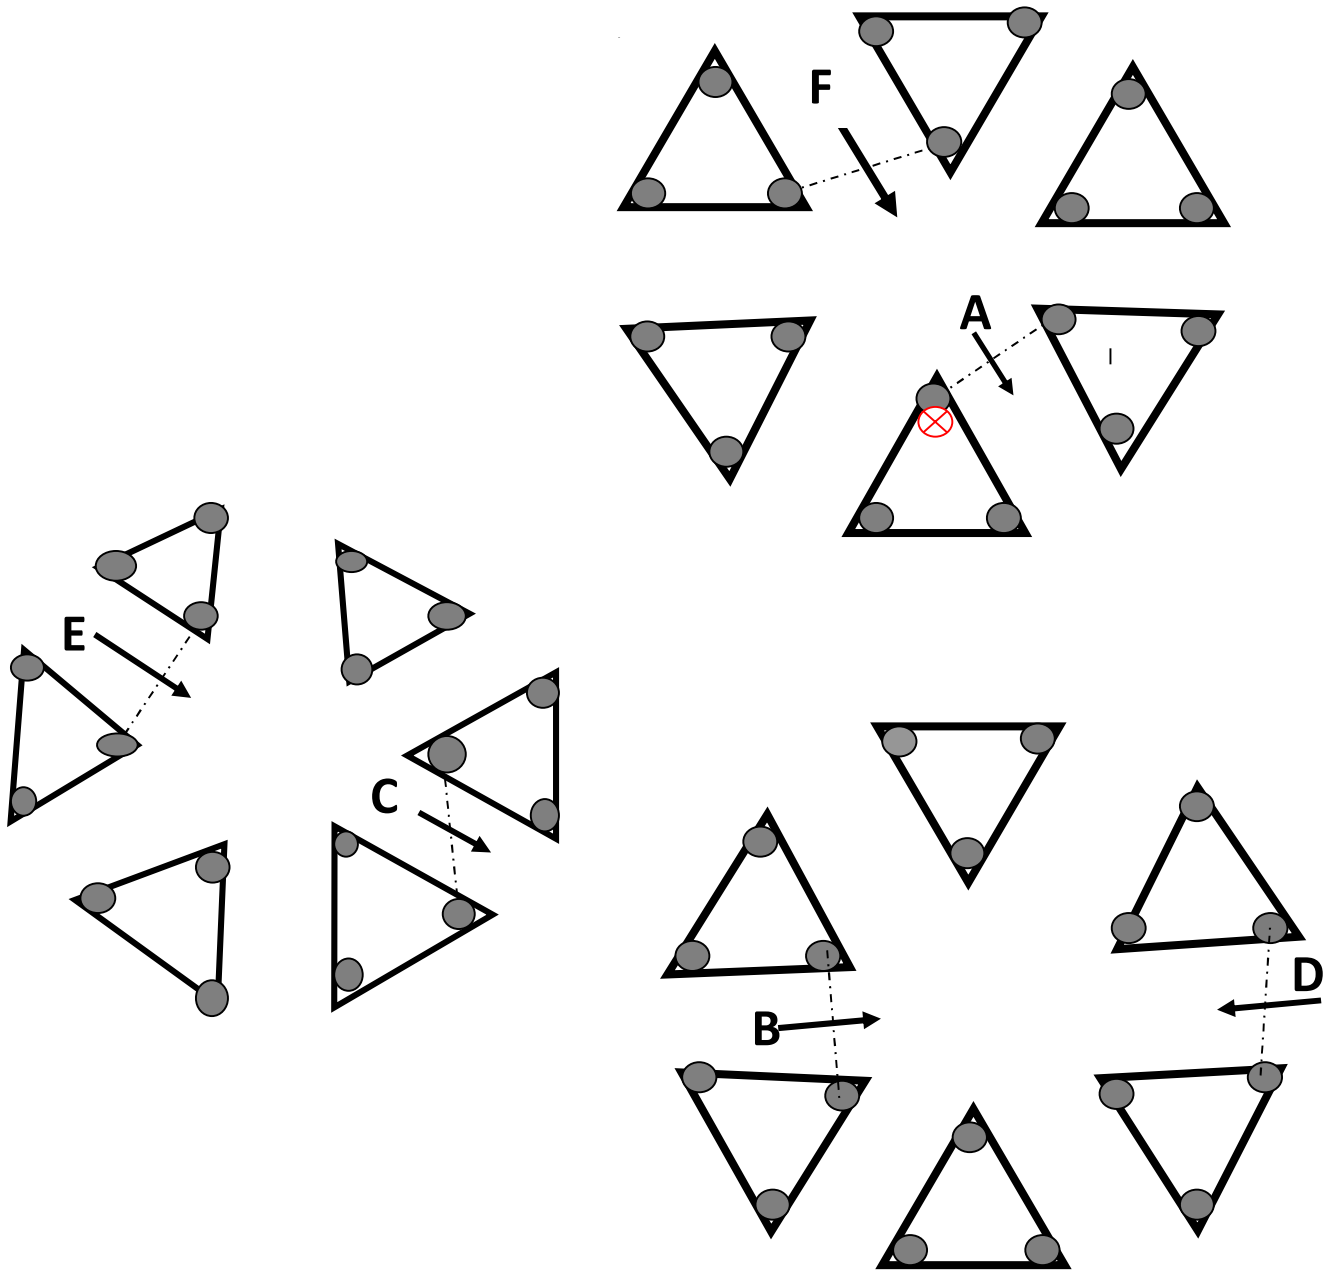

Obstacle No. 2: Sicon, Gescher

Course Designer: R.Weigang/M.Mayer

CAI BÜHL

CAICh: A-D

1 Knock Down

CAI 2* Bühl 2020