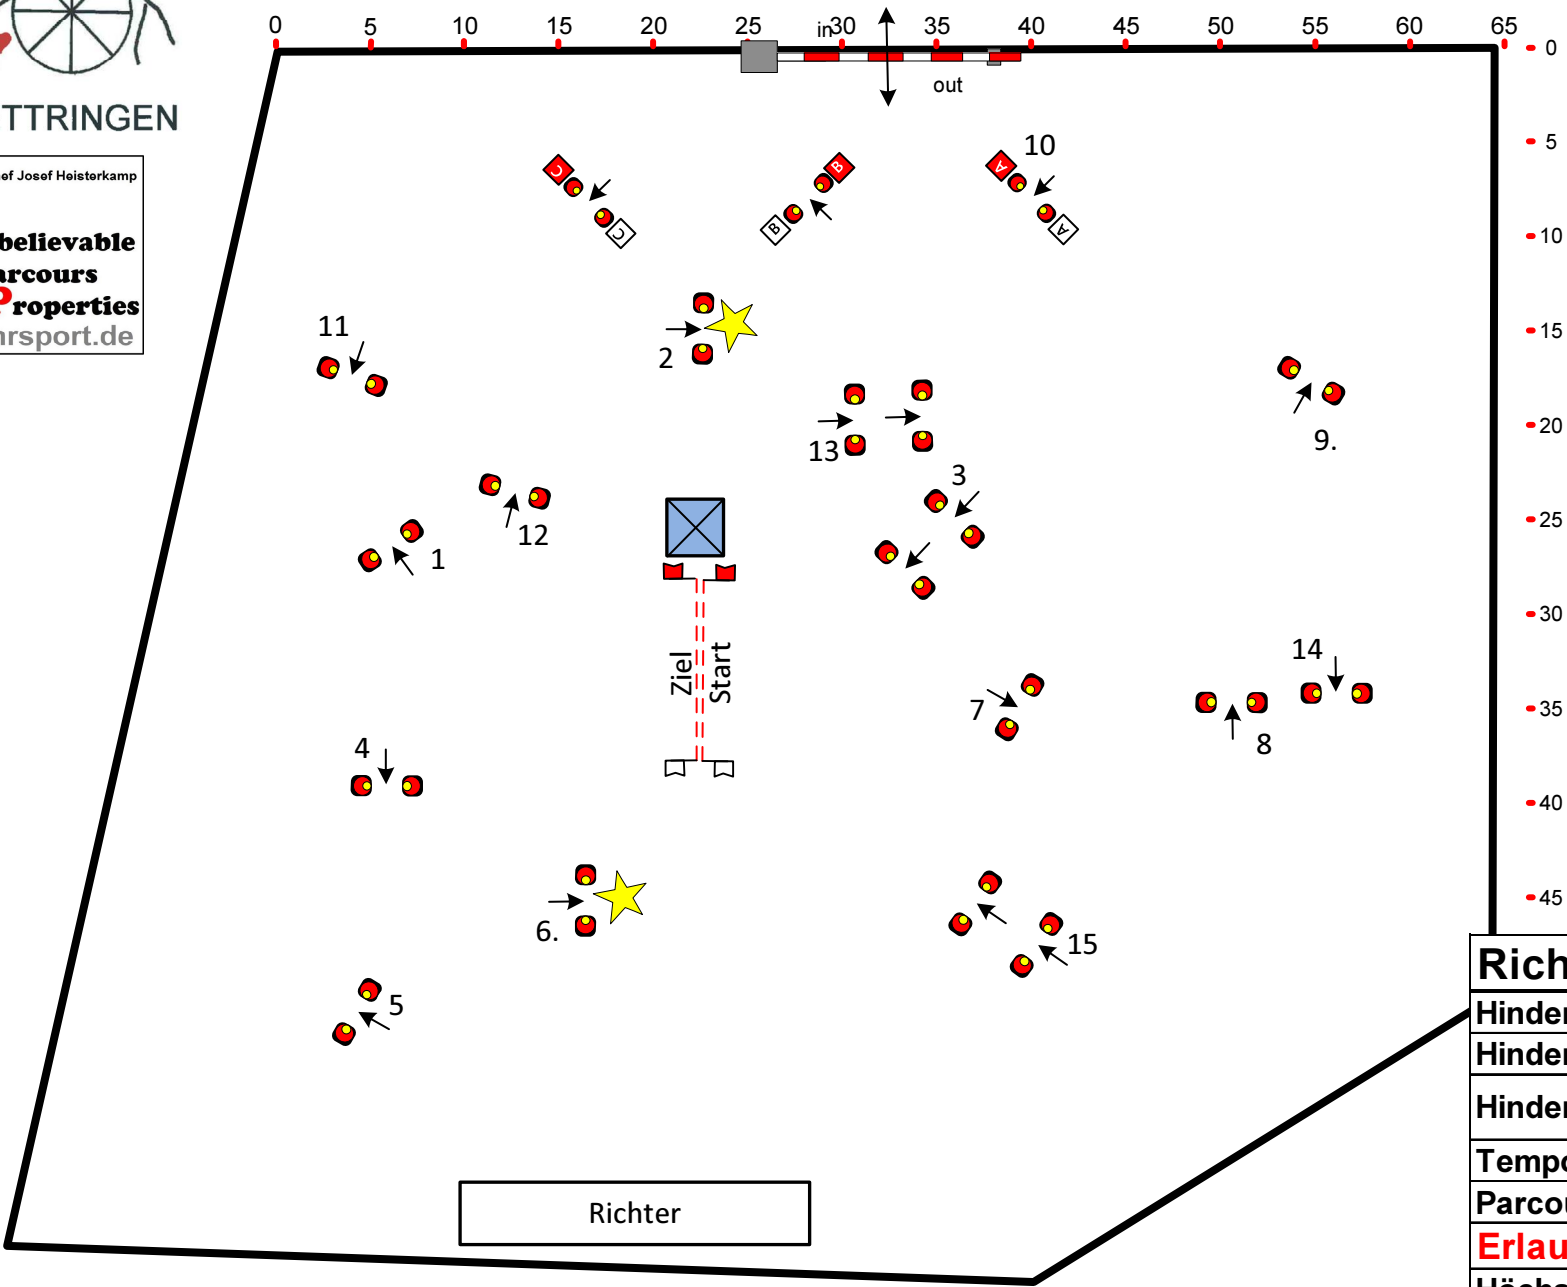

22.-24-04-2022

Fahrtturnier 2022 Hindernisfahren Kl. A

SCALE: 1:400

Prfg.Nr:
22

Richtverfahren 721.1. A	
Hindernisse Anzahl	15
Hindernisbreite + cm	40
Hindernisbreite + cm 	35
Tempo in m/min	210
Parcourslänge in m	500
Erlaubte Zeit in sec	143
Höchstzeit in sec	286