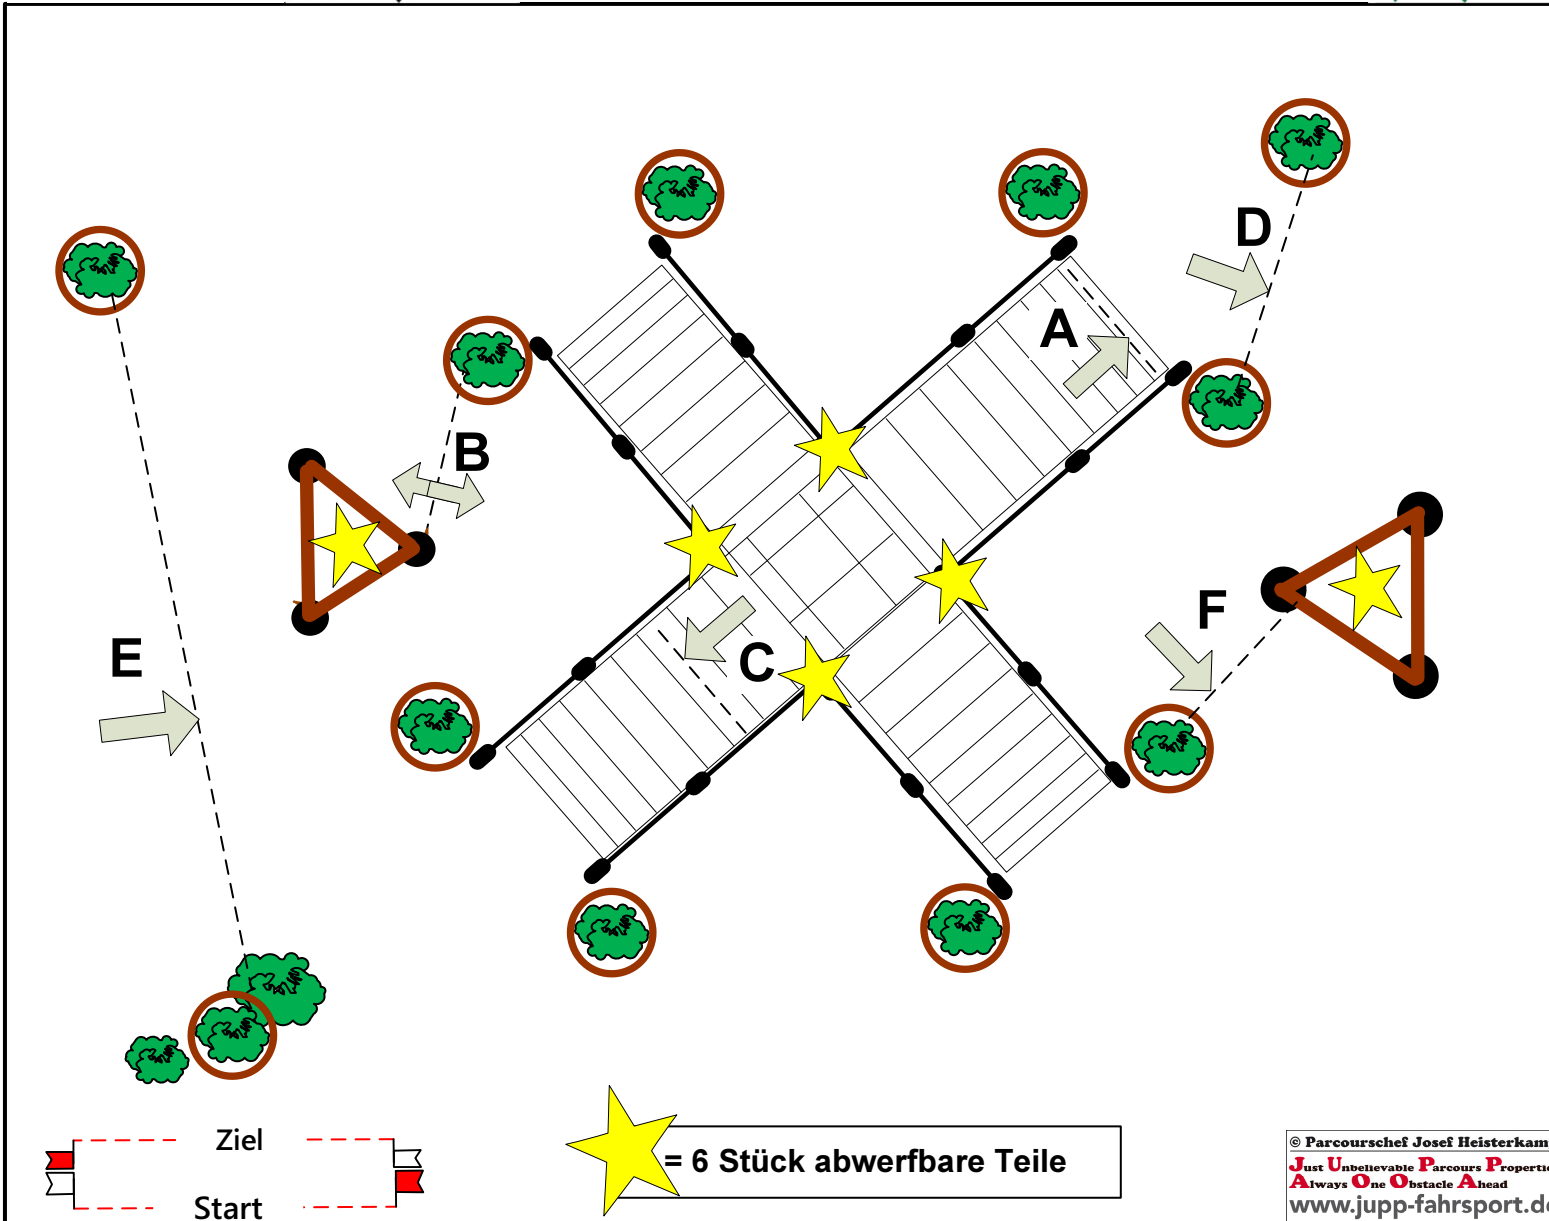

Nordrhein-Westfälische Meisterschaften der Fahrer 2021

Pferdesportverband
Westfalen e.V.

Pferdesportverband
Rheinland e.V.

24.-26.09.2021
Geländefahren Kl. S
Prfg.Nr:
02;06;10;14;18 und
22

Powered by:

**Elektro Brinner
Brücke**

H 5