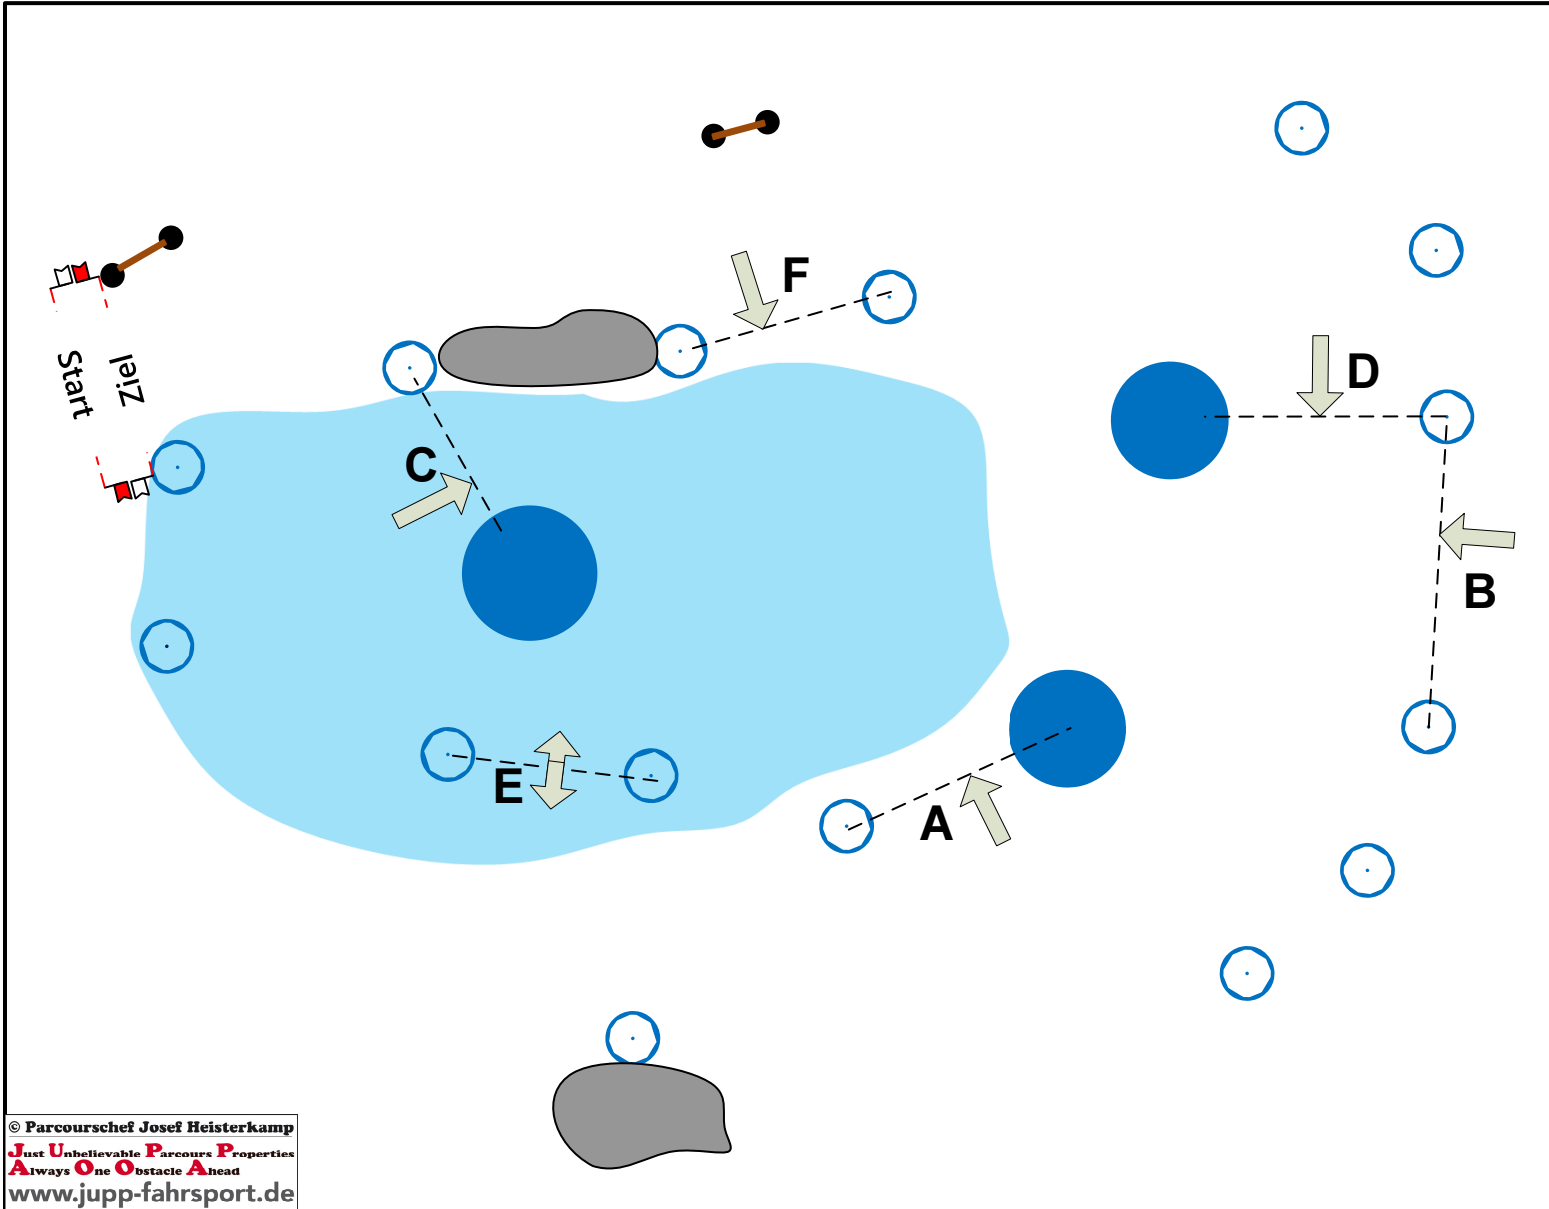

Nordrhein-Westfälische Meisterschaften der Fahrer 2021

Pferdesportverband
Westfalen e.V.

Pferdesportverband
Rheinland e.V.

24.-26.09.2021
Geländefahren Kl. S
Prfg.Nr:
02;06;10;14;18 und
22

Powered by:

Menzel's Wassergraben

H 3