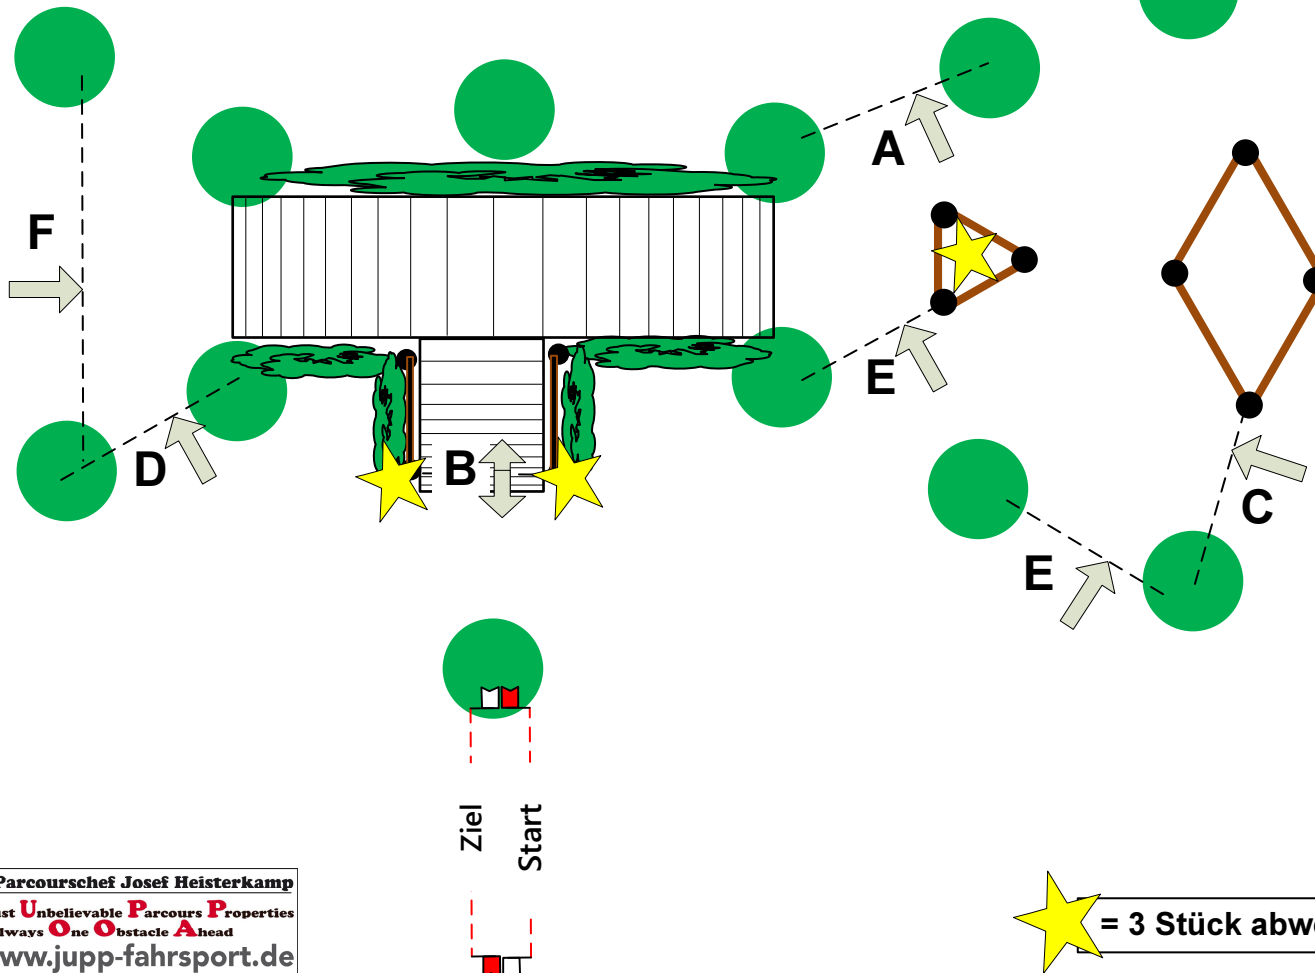

Nordrhein-Westfälische Meisterschaften der Fahrer 2021

Pferdesportverband
Westfalen e.V.

Pferdesportverband
Rheinland e.V.

24.-26.09.2021
Geländefahren Kl. S
Prfg.Nr:
02;06;10;14;18 und
22

Powered by:

PROVINZIAL
Die Versicherung der Sparkassen

Provinzial Wall H 2