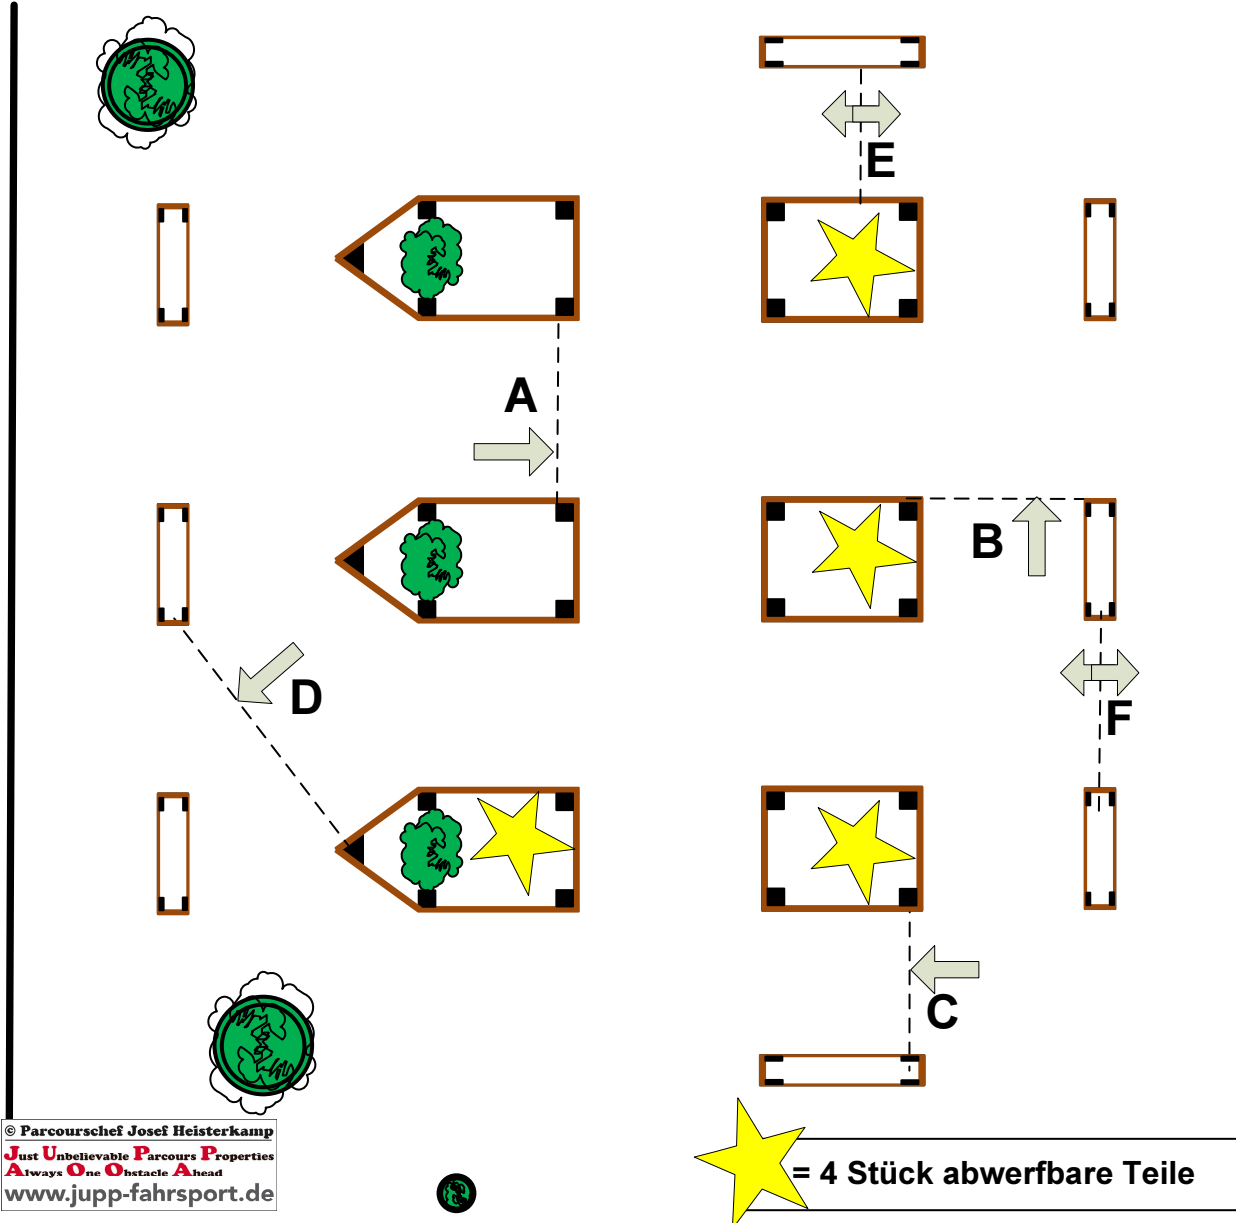

Nordrhein-Westfälische Meisterschaften der Fahrer 2021

Pferdesportverband
Westfalen e.V.

Pferdesportverband
Rheinland e.V.

24.-26.09.2021
Geländefahren Kl. S
Prfg.Nr:
02;06;10;14;18 und
22

Powered by:

Baustoffprofi
Märchenwald

H 4