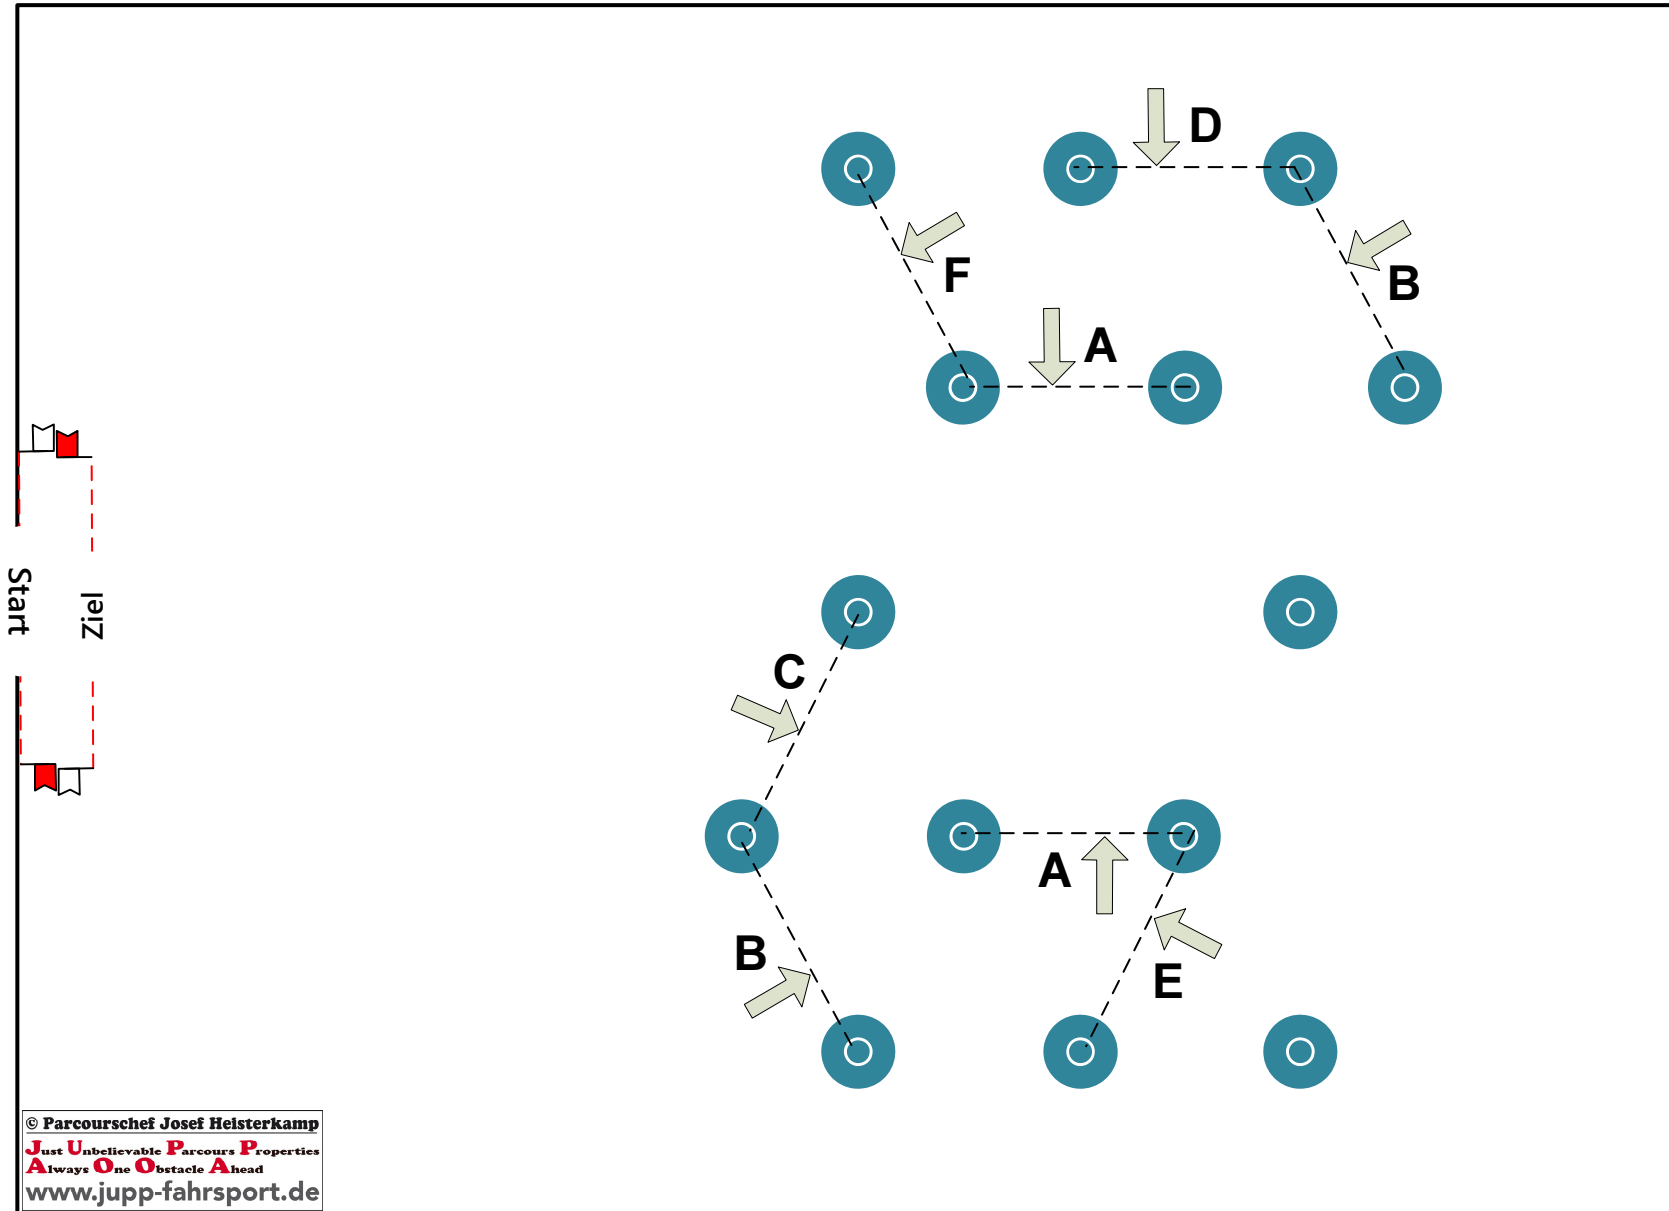

Nordrhein-Westfälische Meisterschaften der Fahrer 2021

Pferdesportverband
Westfalen e.V.

Pferdesportverband
Rheinland e.V.

24.-26.09.2021
Geländefahren Kl. S
Prfg.Nr:
02;06;10;14;18 und
22

BRUNNEN

H 1

Nordrhein-Westfälische Meisterschaften der Fahrer 2021