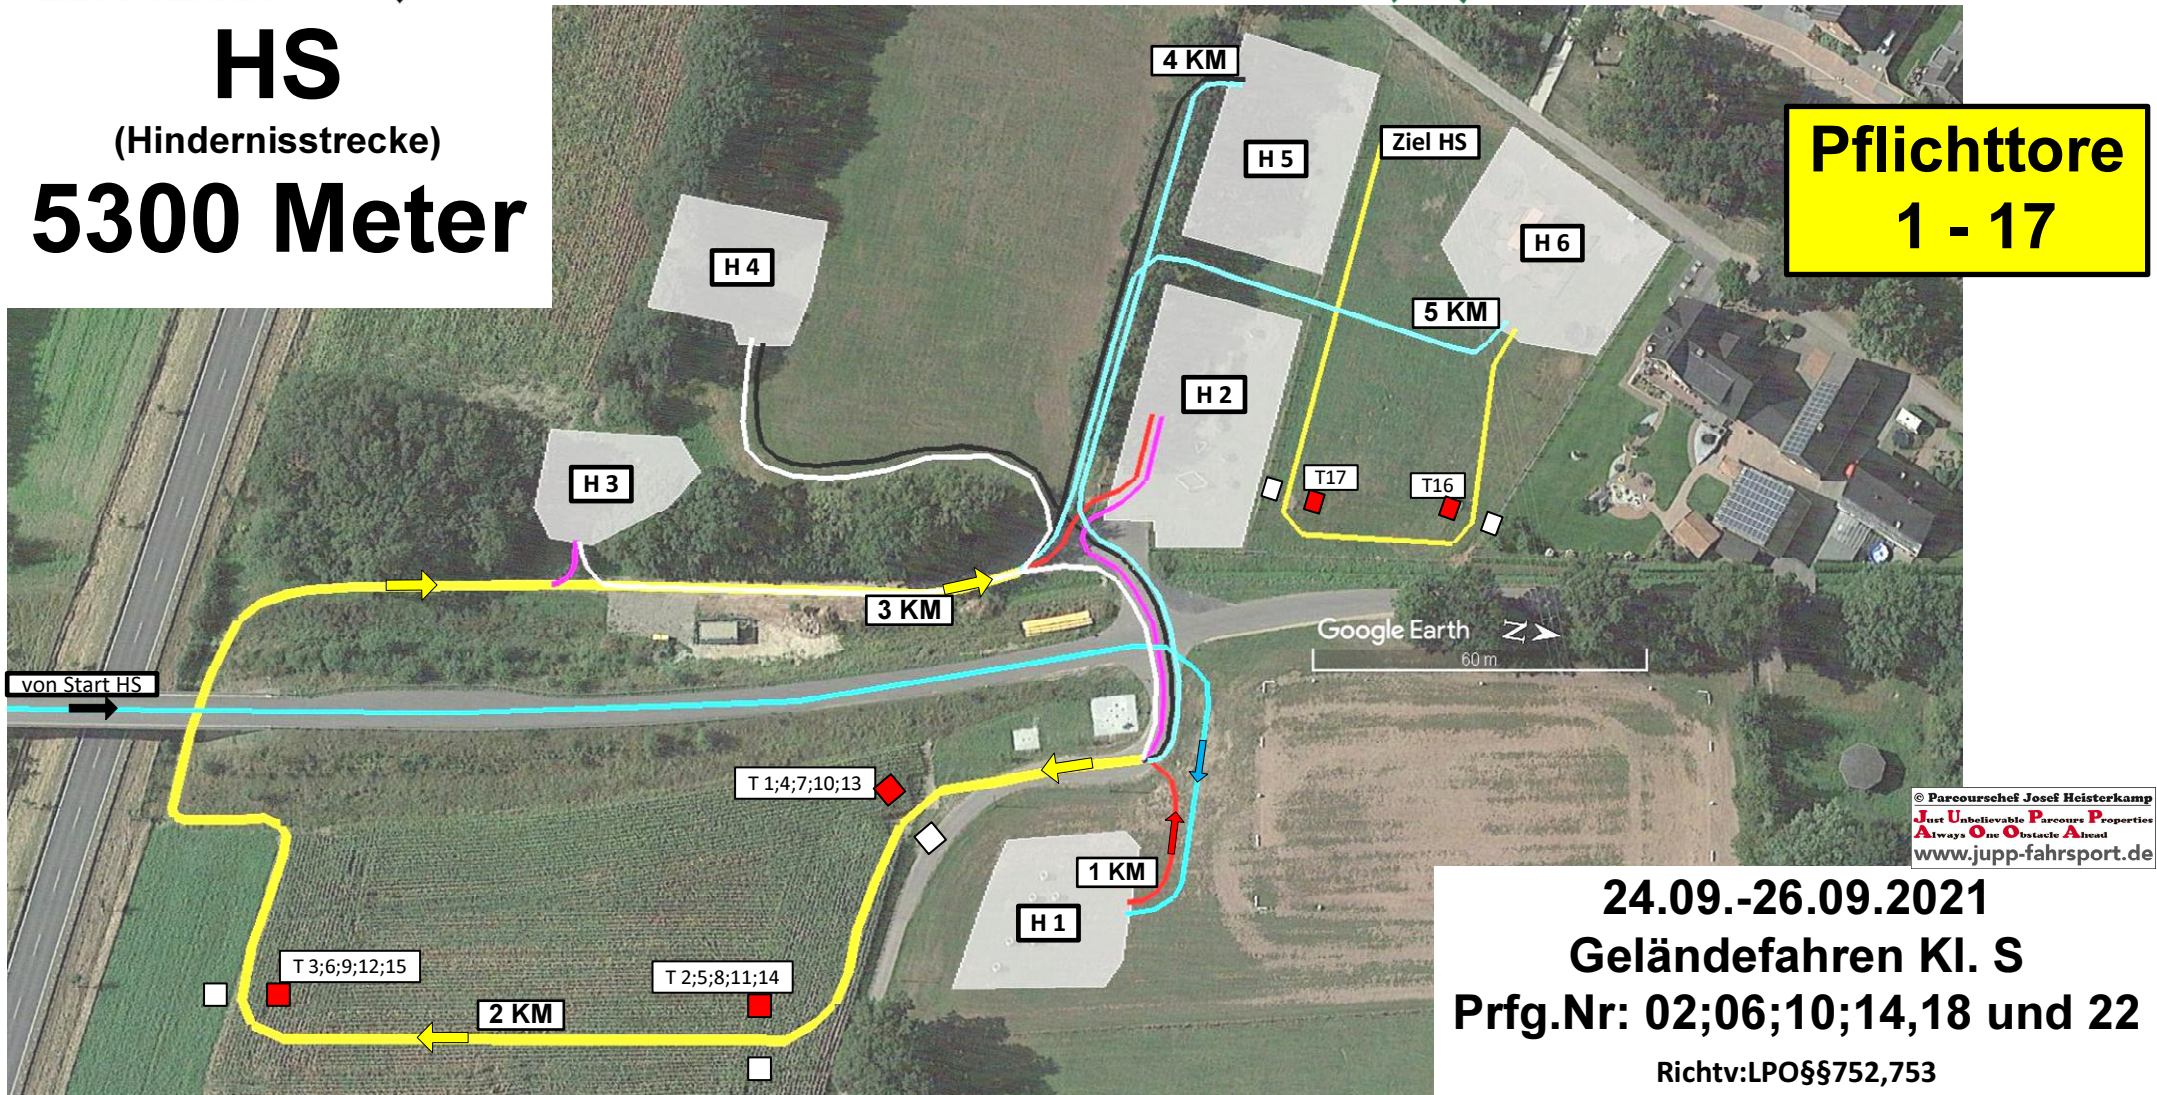

AWS
(Aufwärmstrecke)
5800 Meter

24.09.-26.09.2021
Geländefahren Kl. S
Prfg.Nr: 02;06;10;14,18 und 22
Richtv:LPO§§752,753

Nordrhein-Westfälische Meisterschaften der Fahrer 2021

Pferdesportverband
Westfalen e.V.

Pferdesportverband
Rheinland e.V.

HS

(Hindernisstrecke)

5300 Meter

Pflichttore
1 - 17

24.09.-26.09.2021
Geländefahren Kl. S
Prfg.Nr: 02;06;10;14,18 und 22
Richtv:LPO§§752,753

Reihenfolge: Start HS / H1 / 1KM / T1 / T2 / T3 / H2 / T4 / T5 / 2KM / T6 / H3 / T7 / T8 / T9 / 3KM / H4 / T10 / T11 / T12 / H5 / 4KM / T13 / T14 / T15 / 5KM / H6 / T16 / T17 / 30m / Ziel HS.