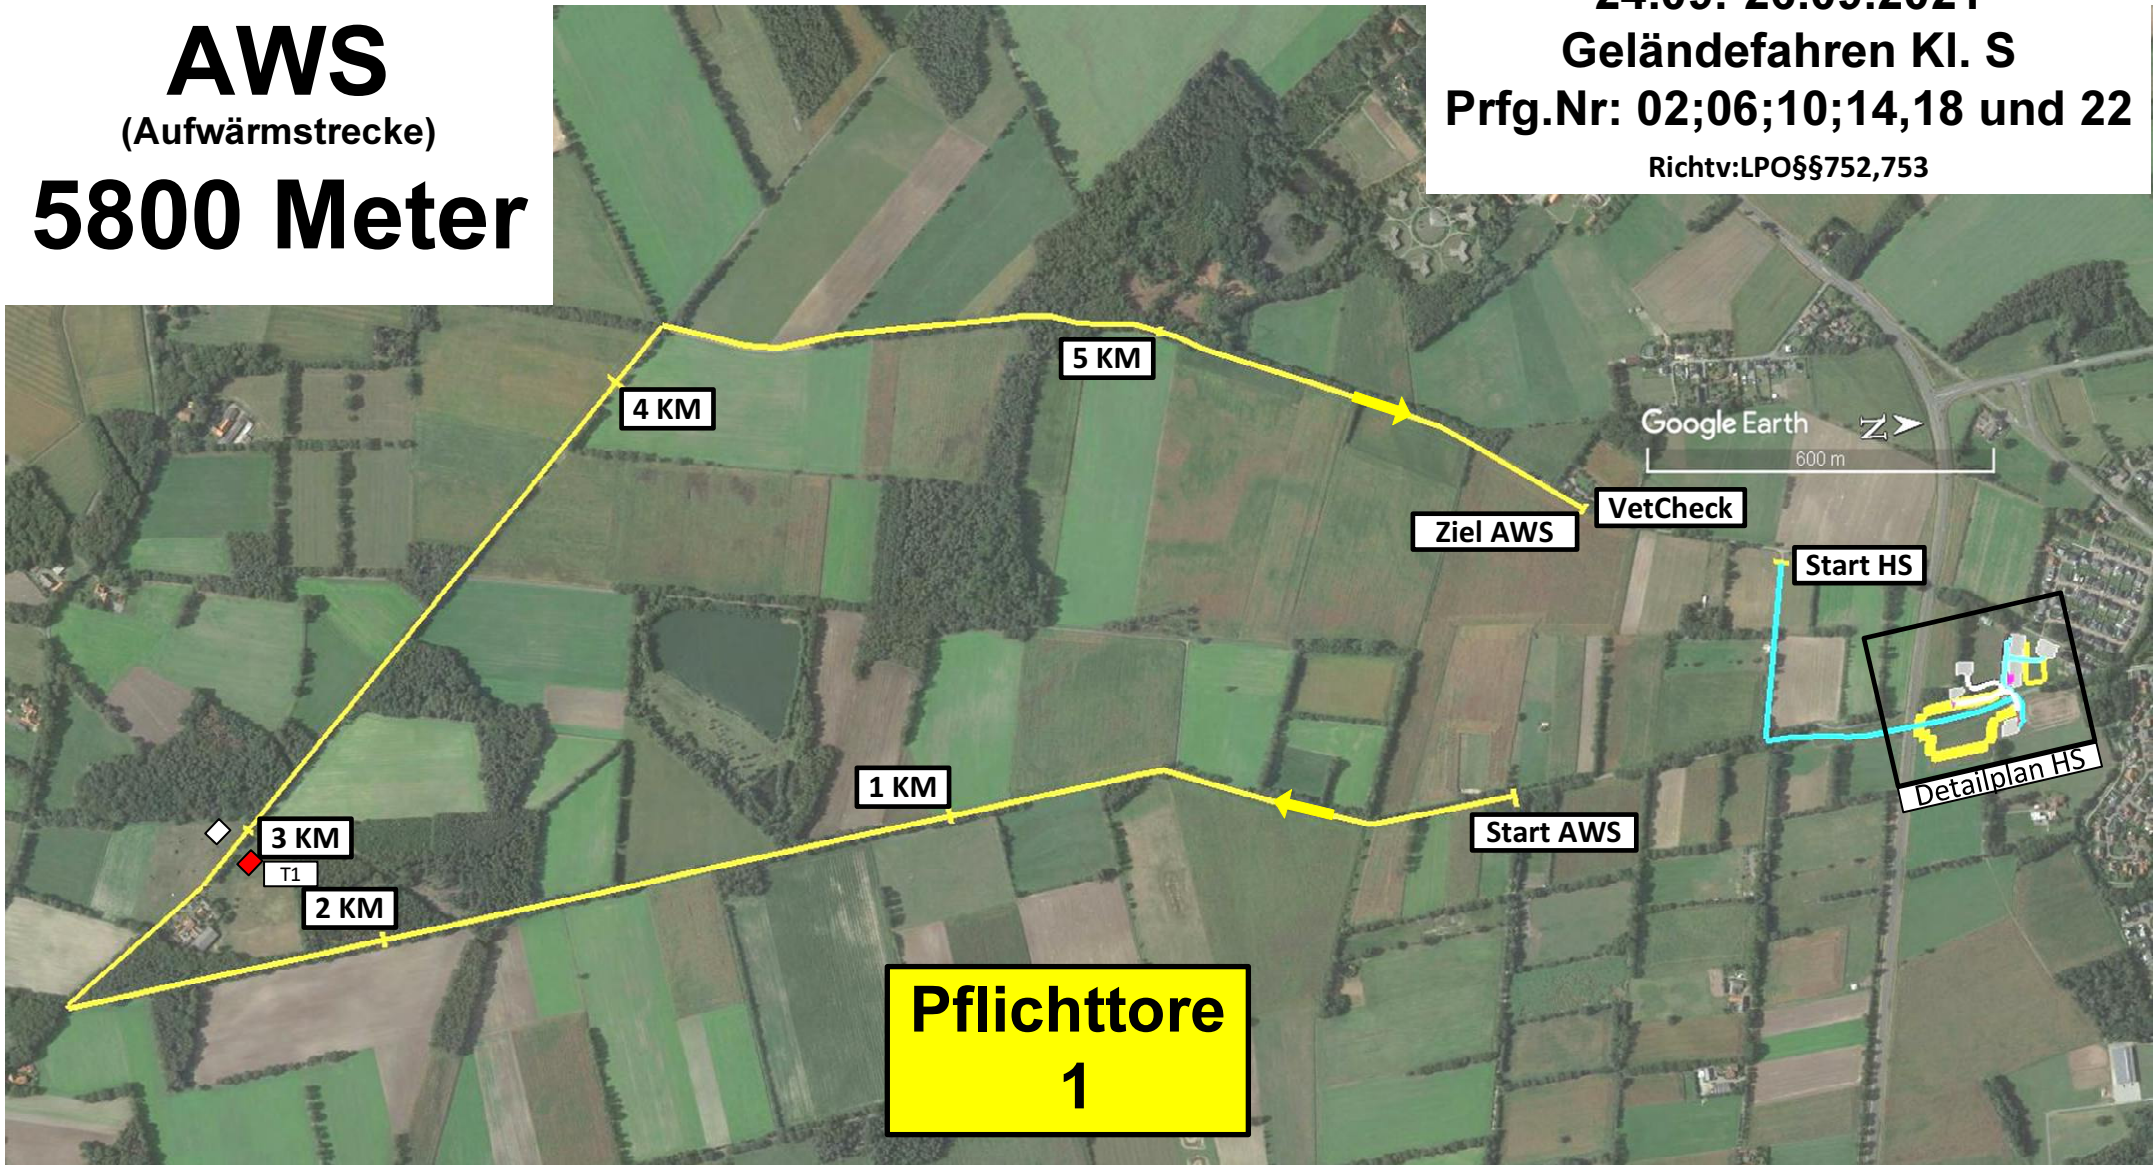

AWS
(Aufwärmstrecke)
5800 Meter

24.09.-26.09.2021
Geländefahren Kl. S
Prfg.Nr: 02;06;10;14,18 und 22
Richtv:LPO§§752,753

Nordrhein-Westfälische Meisterschaften der Fahrer 2021

Pferdesportverband
Westfalen e.V.