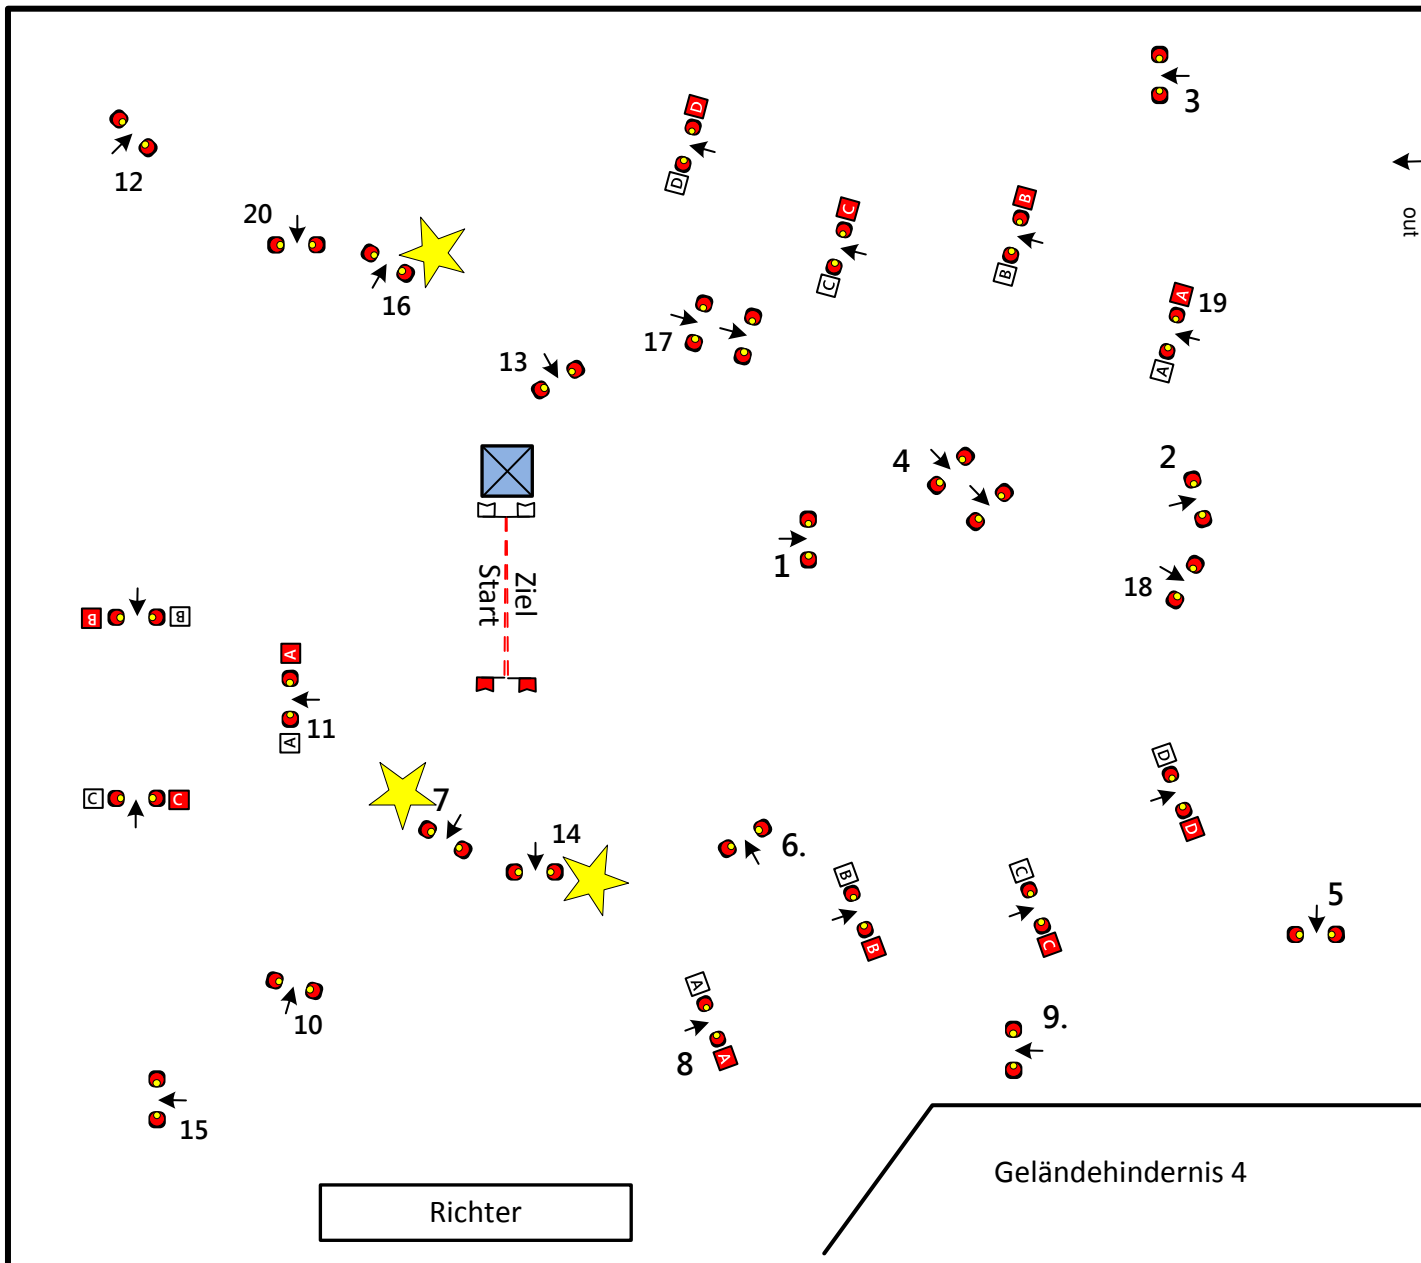

20.-22.04.2018

Hindernisfahren Pony-Vierspänner Kl. S

Prfg.Nr: 30

Richtverfahren 721 A

Hindernisse Anzahl	20
Hindernisbreite=	170 cm
Hindernisbreite=	165 cm
Tempo in m/min	230
Parcourslänge in m	800
Erlaubte Zeit in sec	209
Höchstzeit in sec	418

© Parcourschef Josef Heisterkamp

Just **U**nbelievable **P**arcours **P**roperties
Always **O**ne **O**bstacle **A**head

www.jupp-fahrsport.de