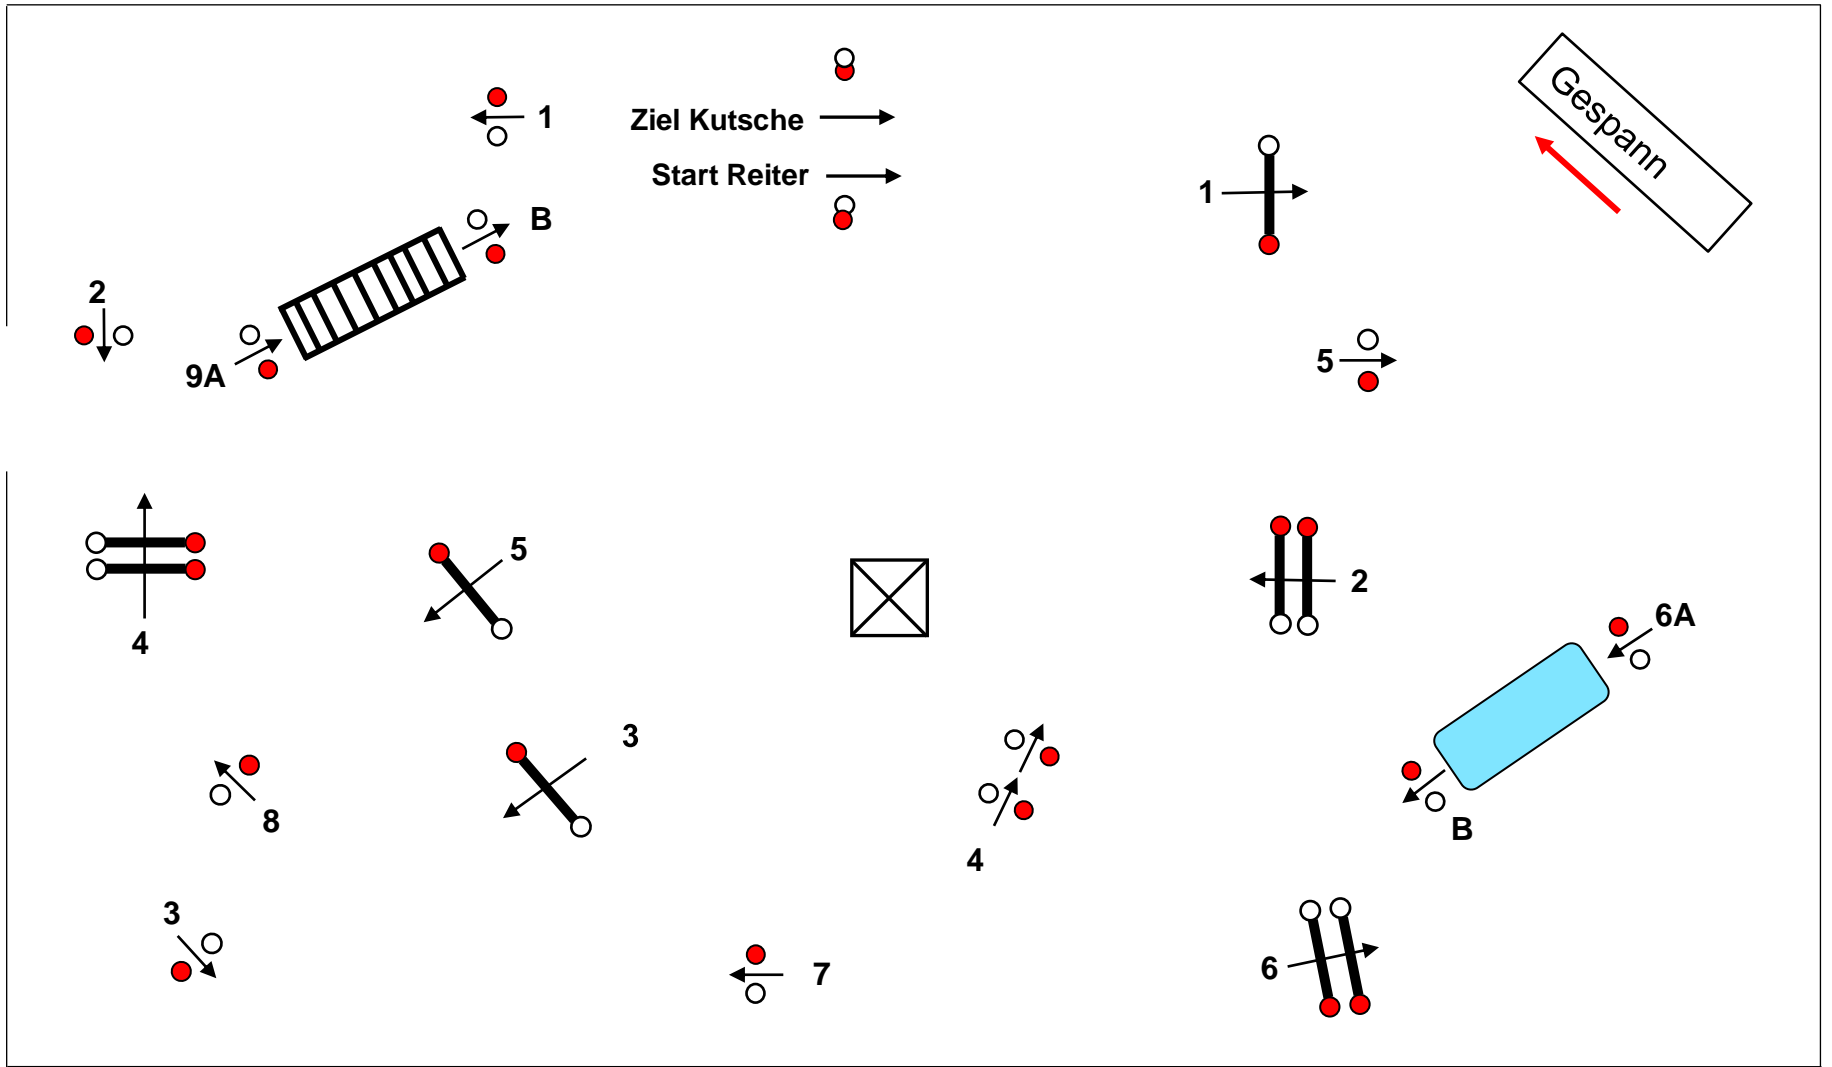

Ride & Drive 4 sp. Pferde + Reiter

Jump :
Drive :

Hindernisse :
1 – 6
1 – 9

Hindernisbreite:
1,25 m (Höhe)
190 cm

Ein
→
←
Aus

Richter