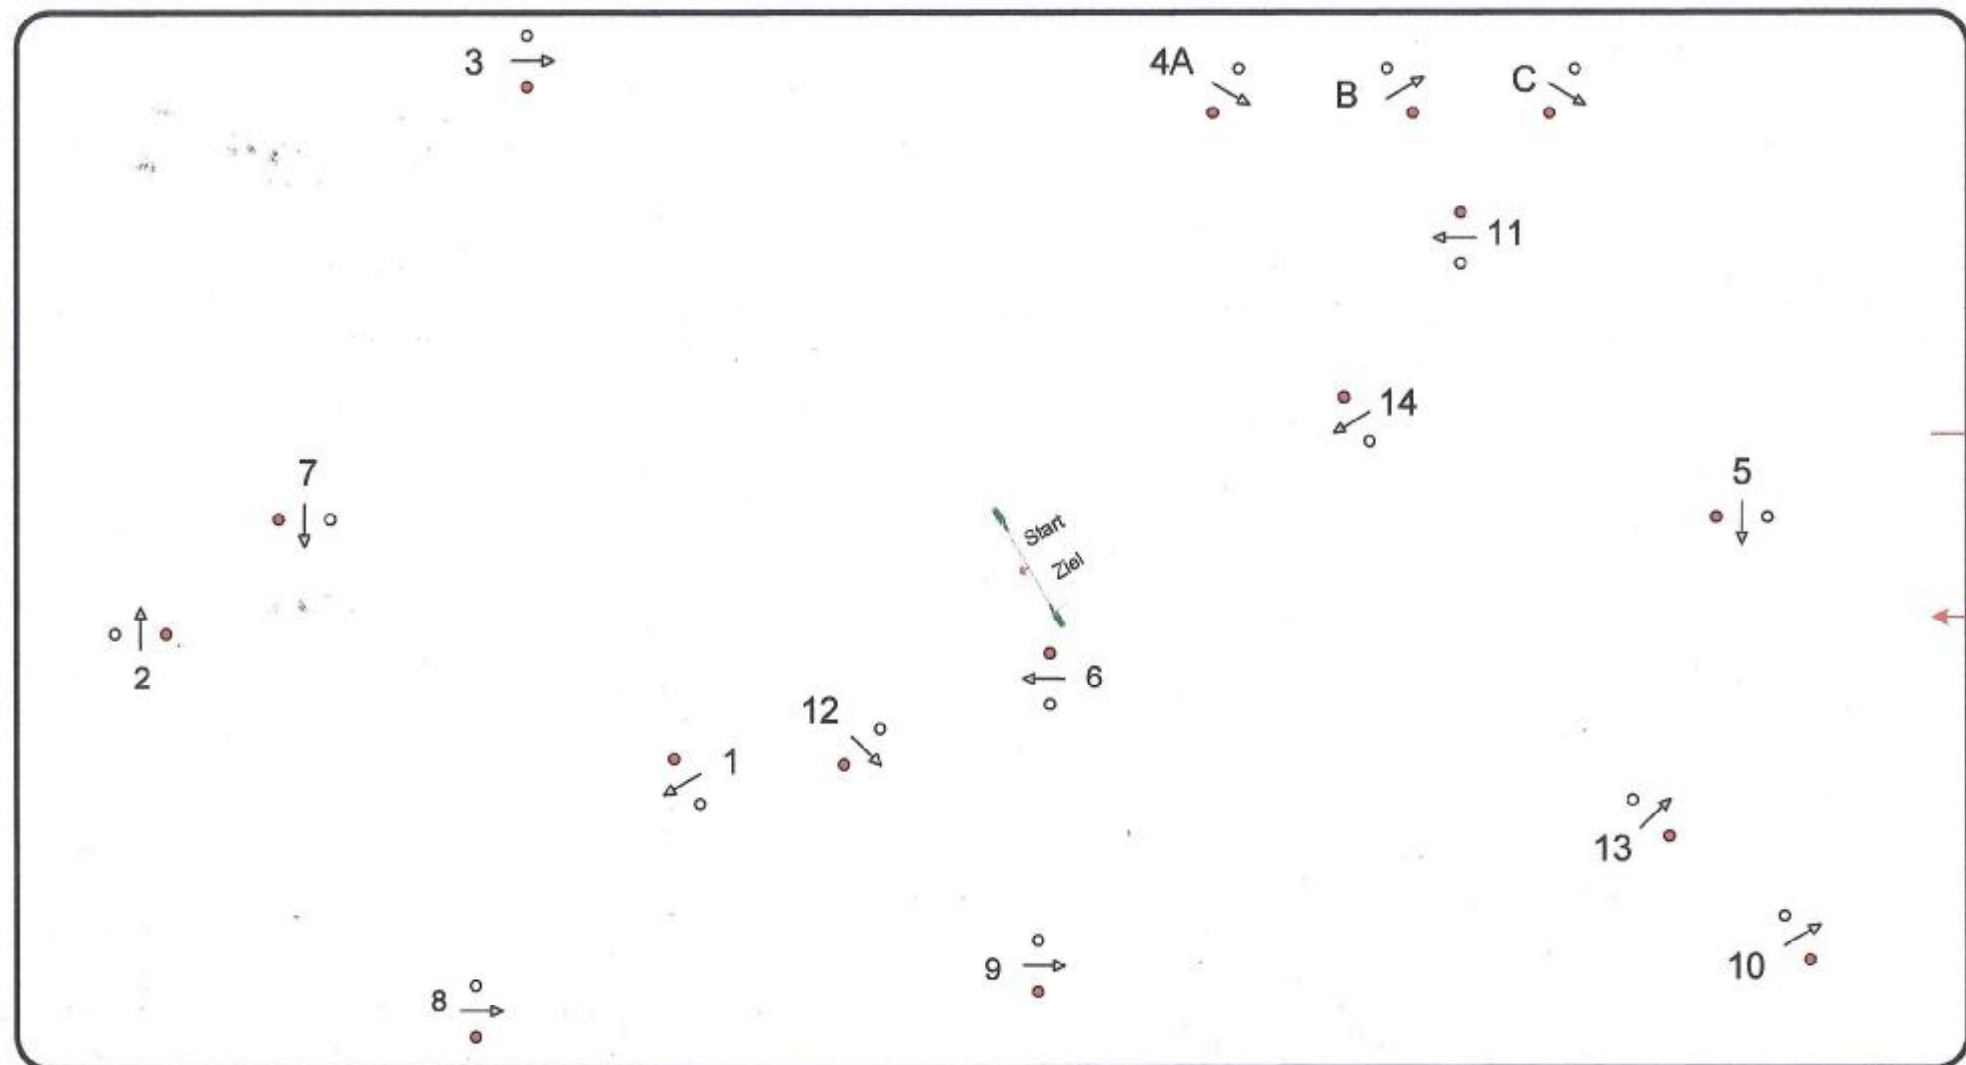

# Fahrtturnier Neu-Isenburg 2014

Prüfung Nr.: 31 u. 27

Zweispänner Pferde/ Ponys

Standardhindernisfahren

Klasse: A

Freitag, 03.10.2014

Beginn Prüfung 31: 14:45 Uhr

Beginn Prüfung 27: im Anschluss

Richtverf.: A  
LPO § 721

Tempo: 230 m/Min.  
Hindernisse: 1 – 14  
Zuschlag: 30 cm

Bahnlänge: mtr.  
Erlaubte Zeit: sek.  
Höchstzeit: sek.  
Hindernisfehler: 3

Course Designer  
Wilhelm Wörner

Richter