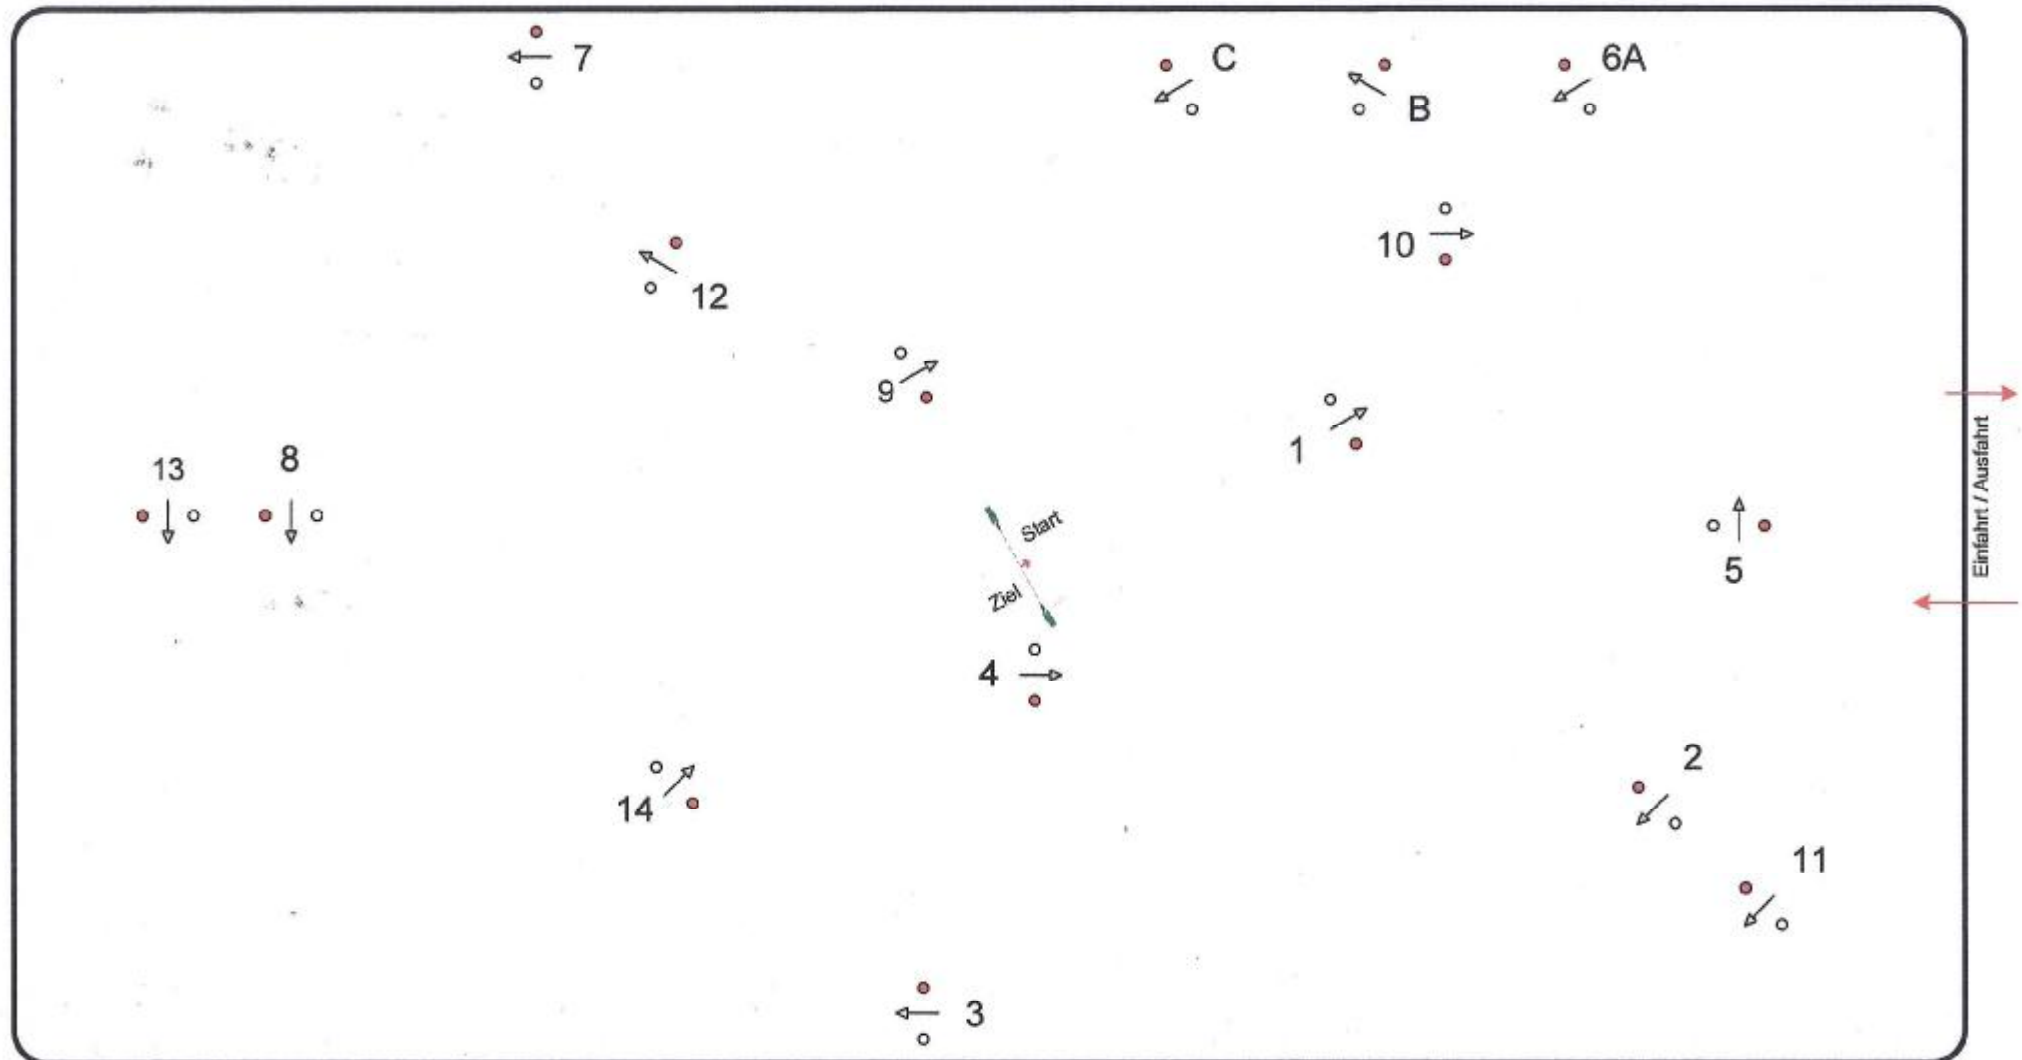

# Fahrtturnier Neu-Isenburg 2014

Prüfung Nr.: 23 u. 19

Einspänner Pferde/ Ponys

Standardhindernisfahren

Klasse: A

Freitag, 03.10.2014

Beginn Prüfung 23: 08:45 Uhr

Beginn Prüfung 19: im Anschluss

Richtverf.: A  
LPO § 721

Tempo: 230 m/Min.  
Hindernisse: 1 – 14  
Zuschlag: 30 cm

Bahnlänge: mtr.  
Erlaubte Zeit: sek.  
Höchstzeit: sek.  
Hindernisfehler: 3

Course Designer  
Wilhelm Wörner

Richter