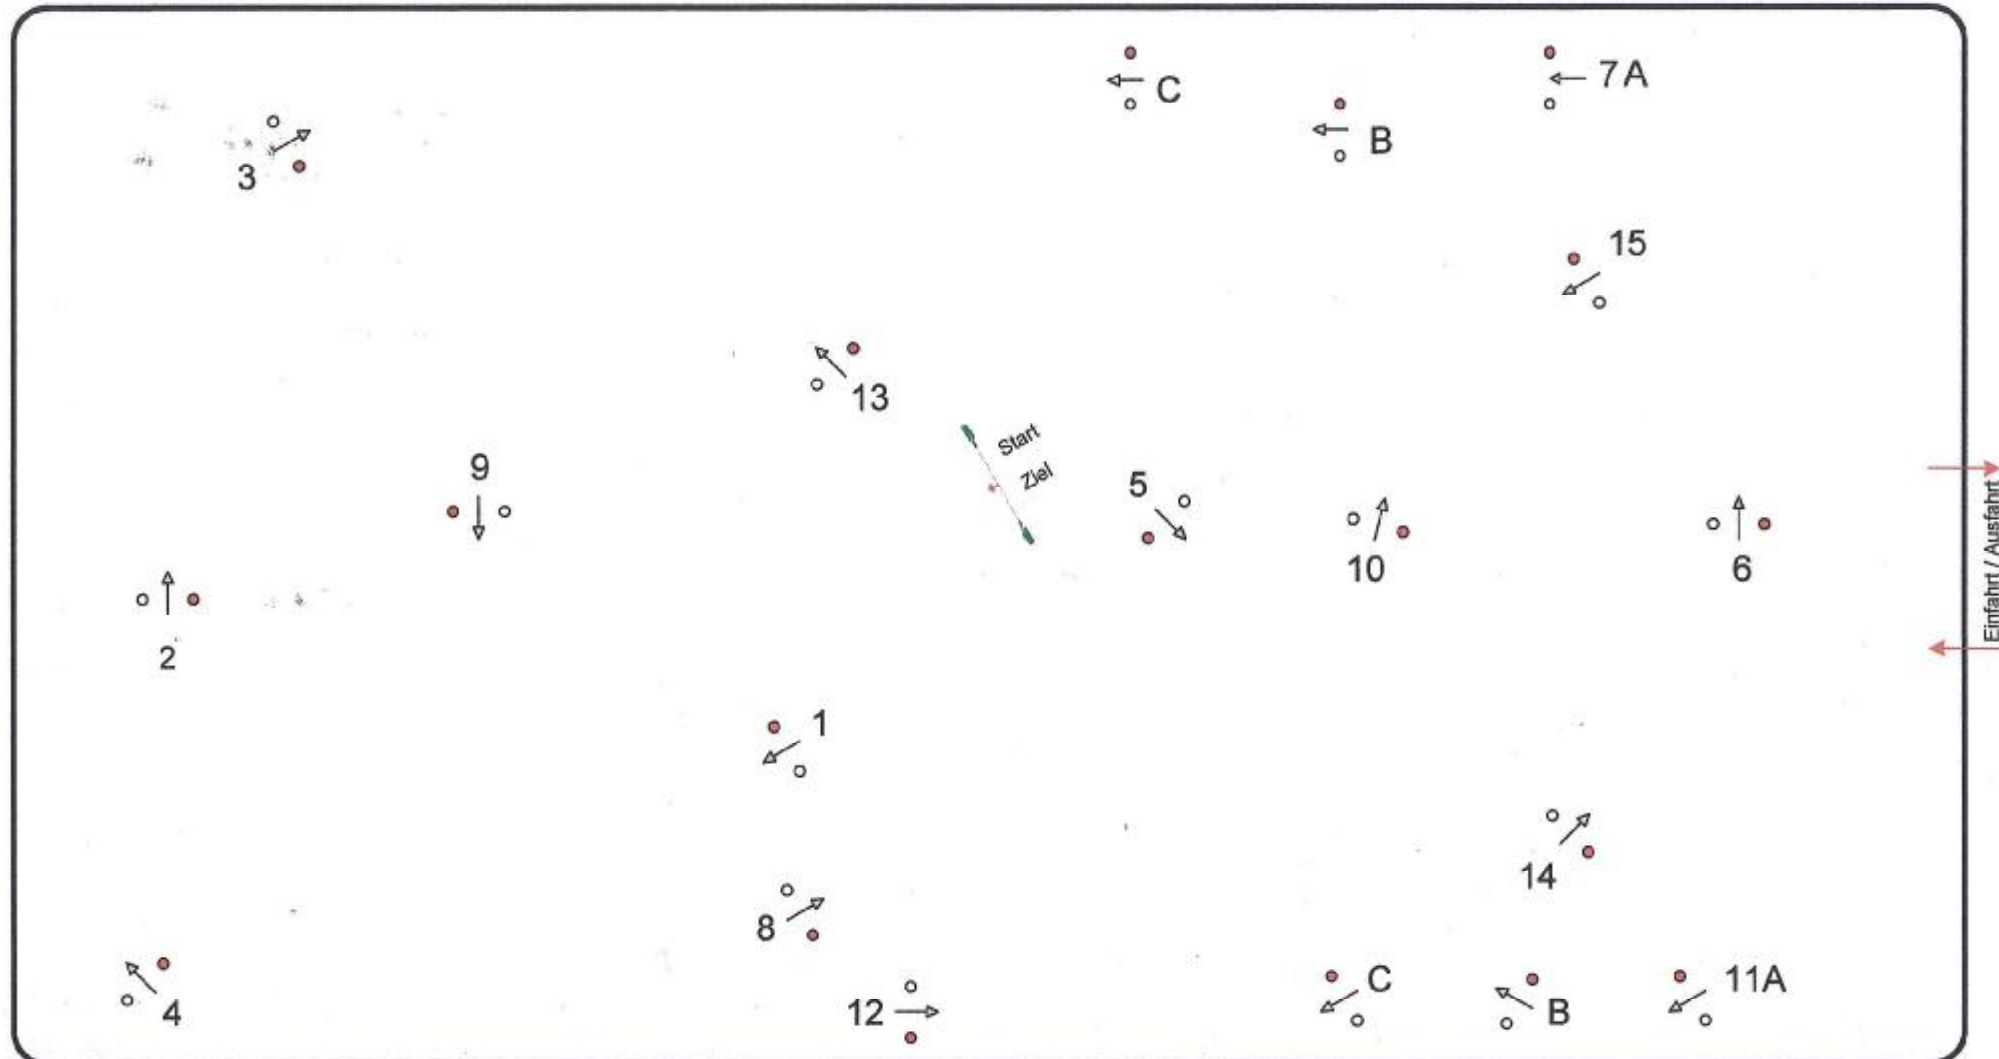

Fahrtturnier Neu-Isenburg 2014

Prüfung Nr.: 15 u. 11

2-Spänner Pferde/ Ponys

Standardhindernisfahren m. Siegerunde

Klasse: M

Samstag, 04.10.2014

Beginn Prüfung 15:

15:15 Uhr

Beginn Prüfung 11: im Anschluss

Richtverf.: A
LPO § 744

Tempo: 240 m/Min.
Hindernisse: 1 – 15
Zuschlag: 25 cm

Bahnlänge: mtr.
Erlaubte Zeit: sek.
Höchstzeit: sek.
Hindernisfehler: 3

Siegerunde: 1, 3, 8, 13, 10, 9, 14, 15

Course Designer
Wilhelm Wörner

Richter