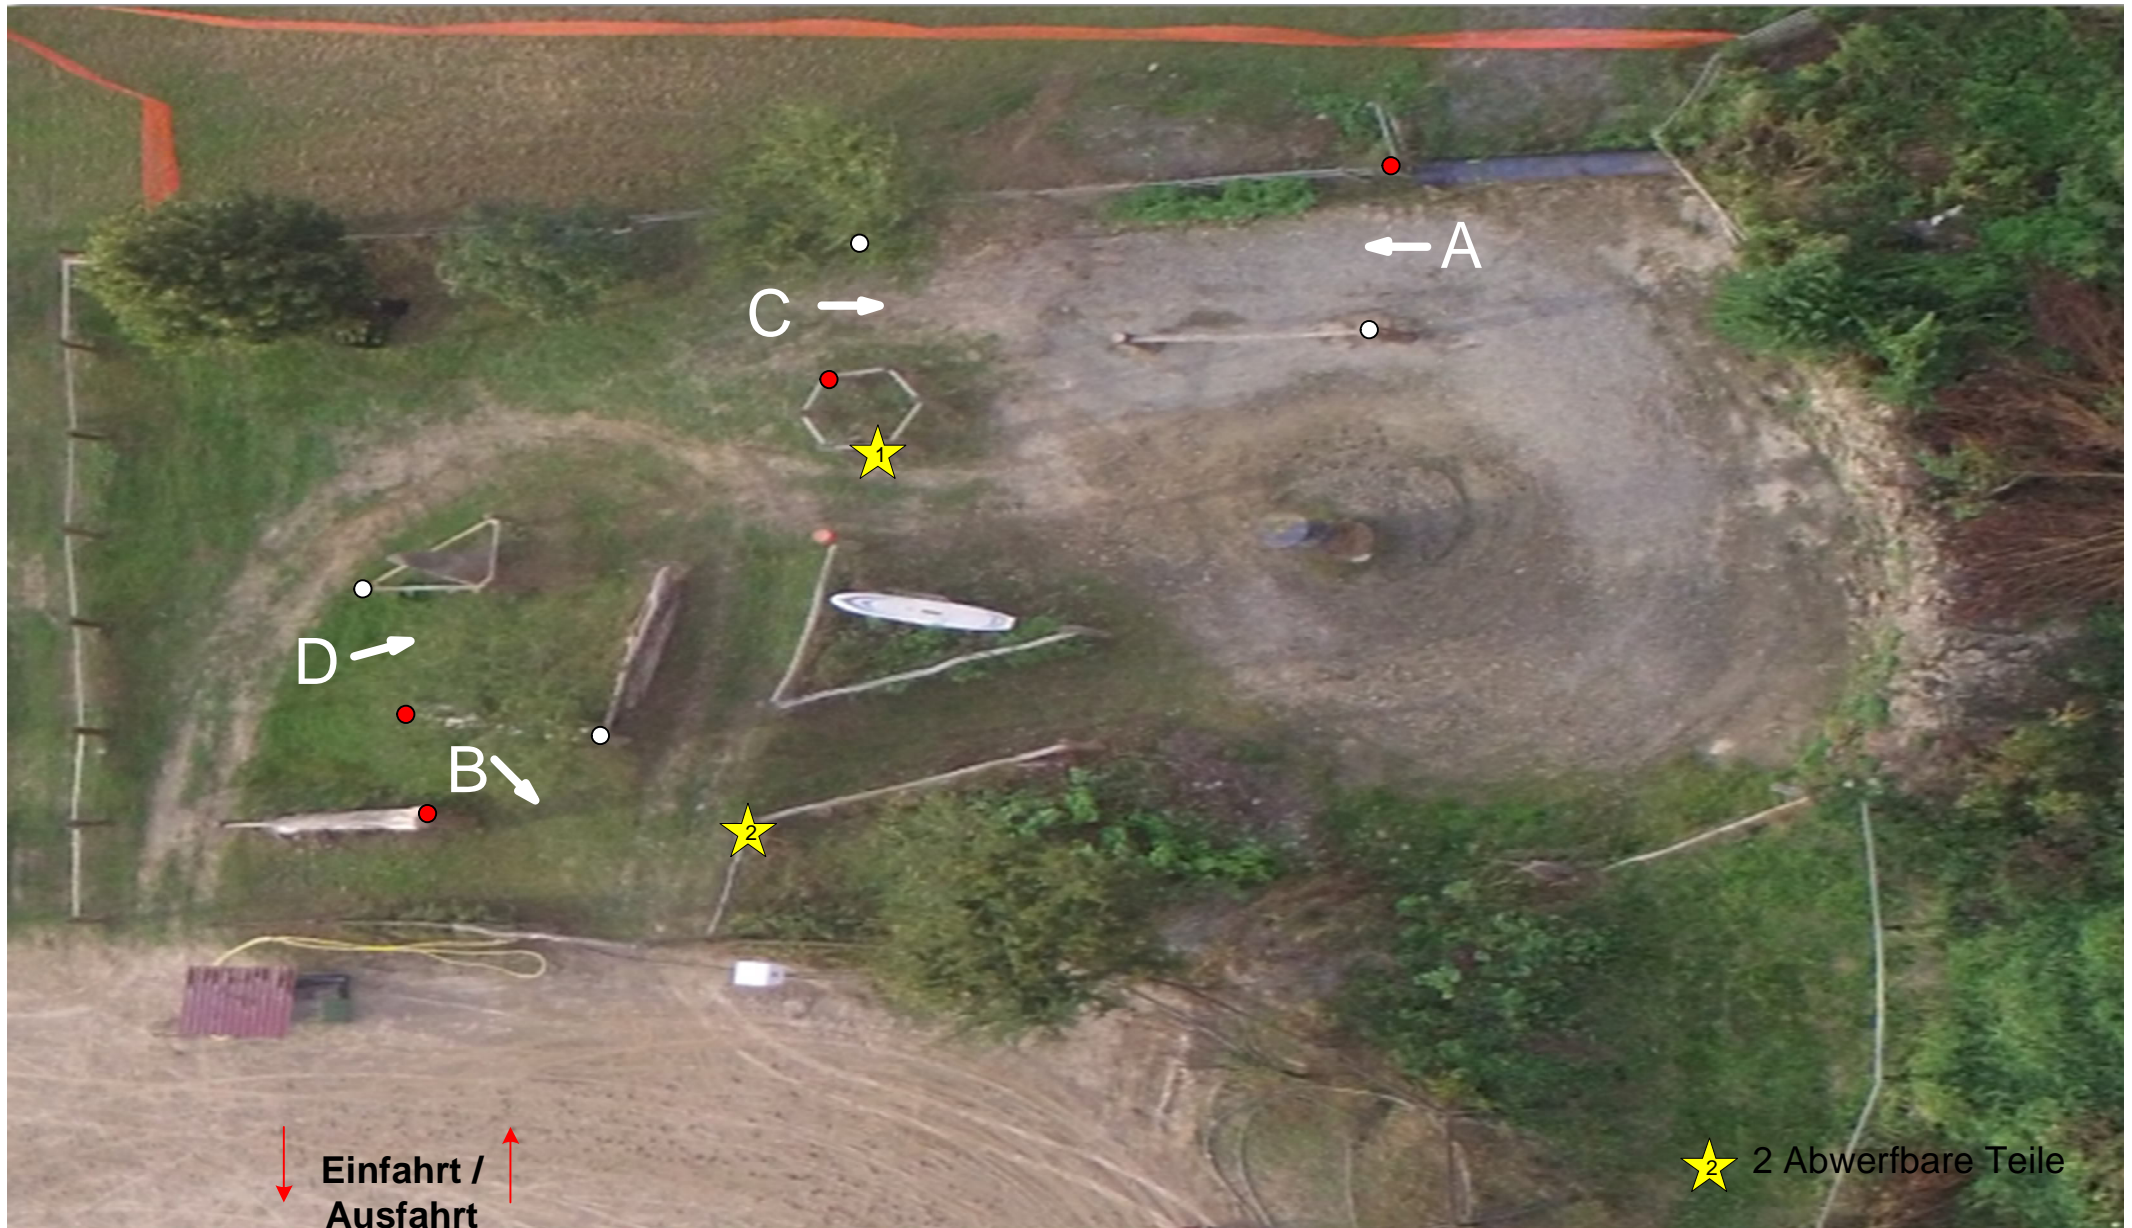

# Fahrtturnier Herchenrode 2016

H2

Hessische Meisterschaften/Vierspänner. Pferde/ Ponys Kl. S,  
Einspänner Pferde Kl. S

Rahmenprüfungen Zweispänner. Pferde Kl. S, Zweispänner. Pferde/ Ponys Kl. A

↓ Einfahrt /  
Ausfahrt ↑

★ 2 Abwerfbare Teile

Parcourschef Uwe Fuchs