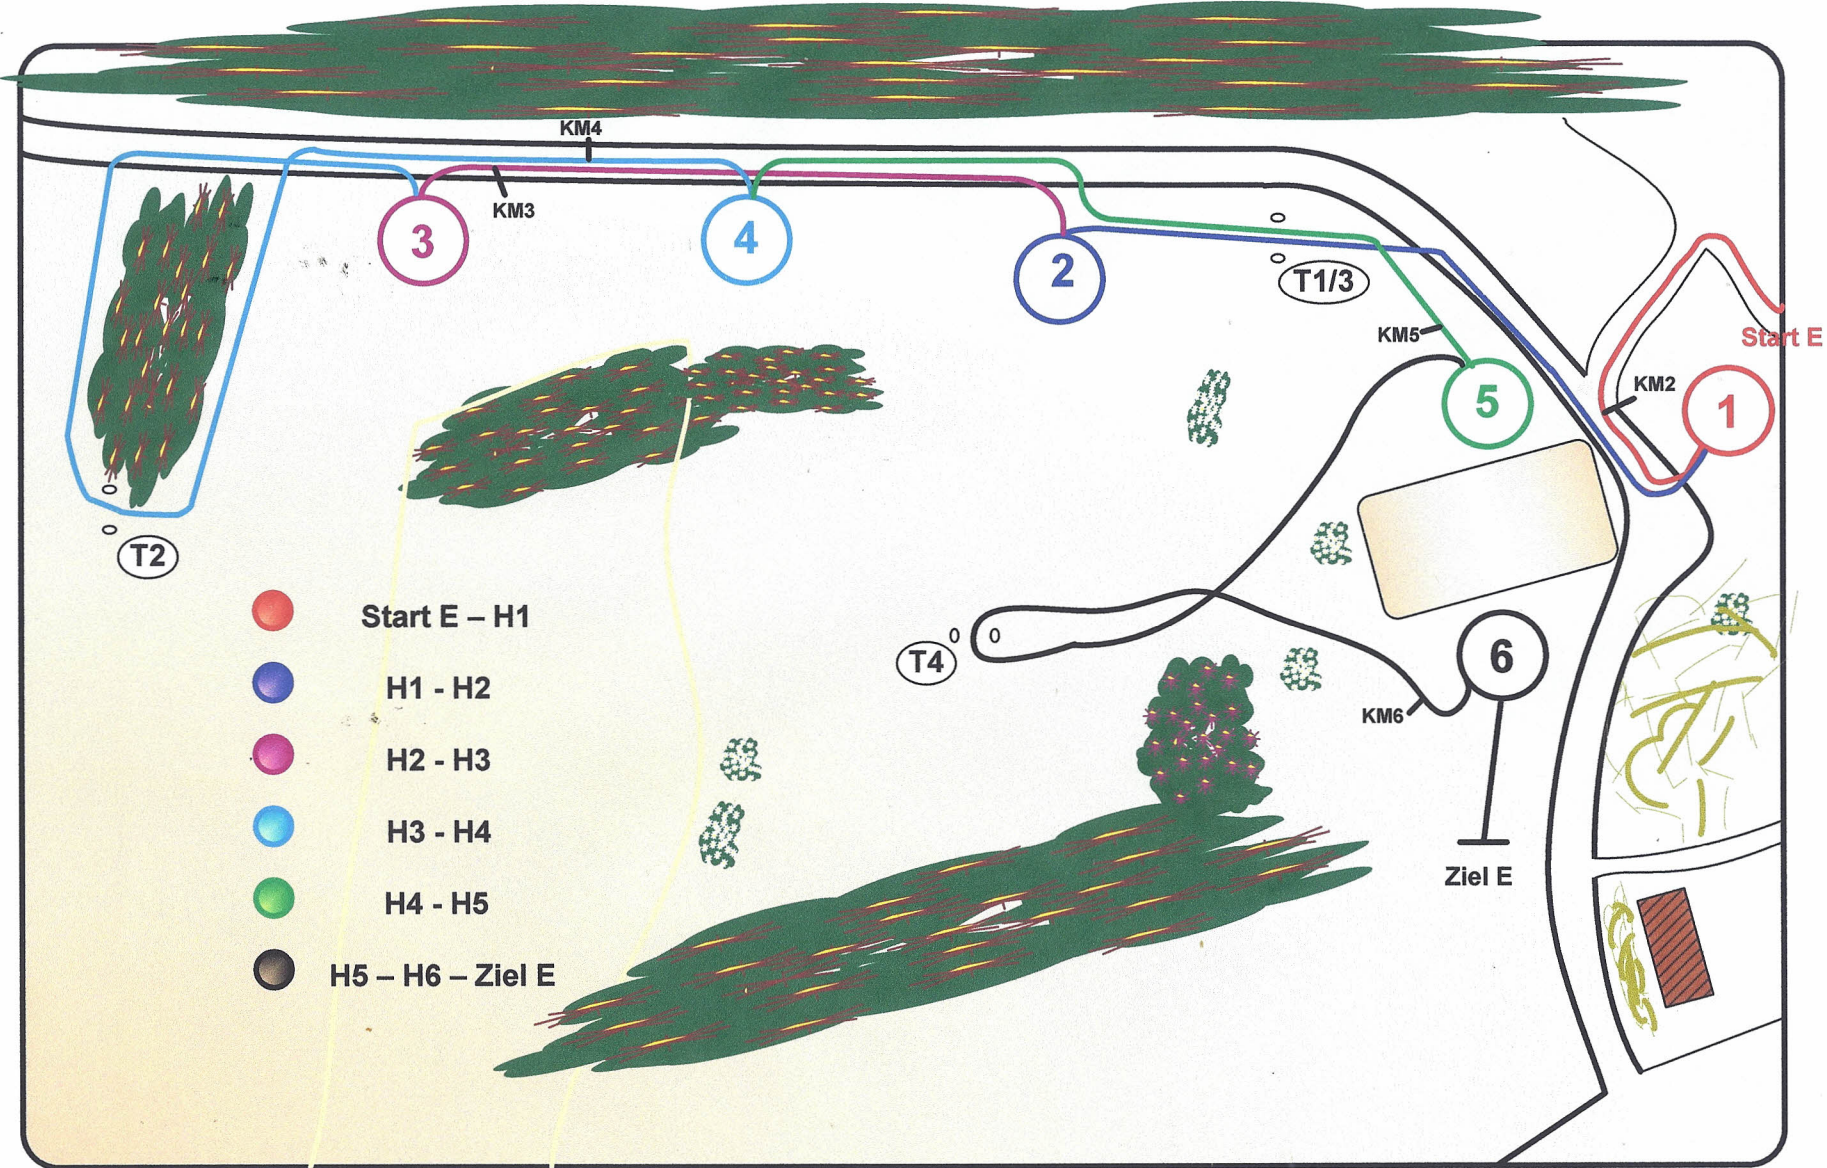

Reit und Fahrclub Hausen e.V.

**Hausen/Ufr**

**Bayerische Meisterschaften Zweispänner Pferde und Ponys Kl. S  
sowie Prüfungen Einspänner Pferde und Ponys Kl. S  
und Vierspänner Pferde und Ponys Kl. M  
12. - 14. 09. 2014**

**P  
H  
A  
S  
E  
E**

Course Designer  
Wilhelm Wörner