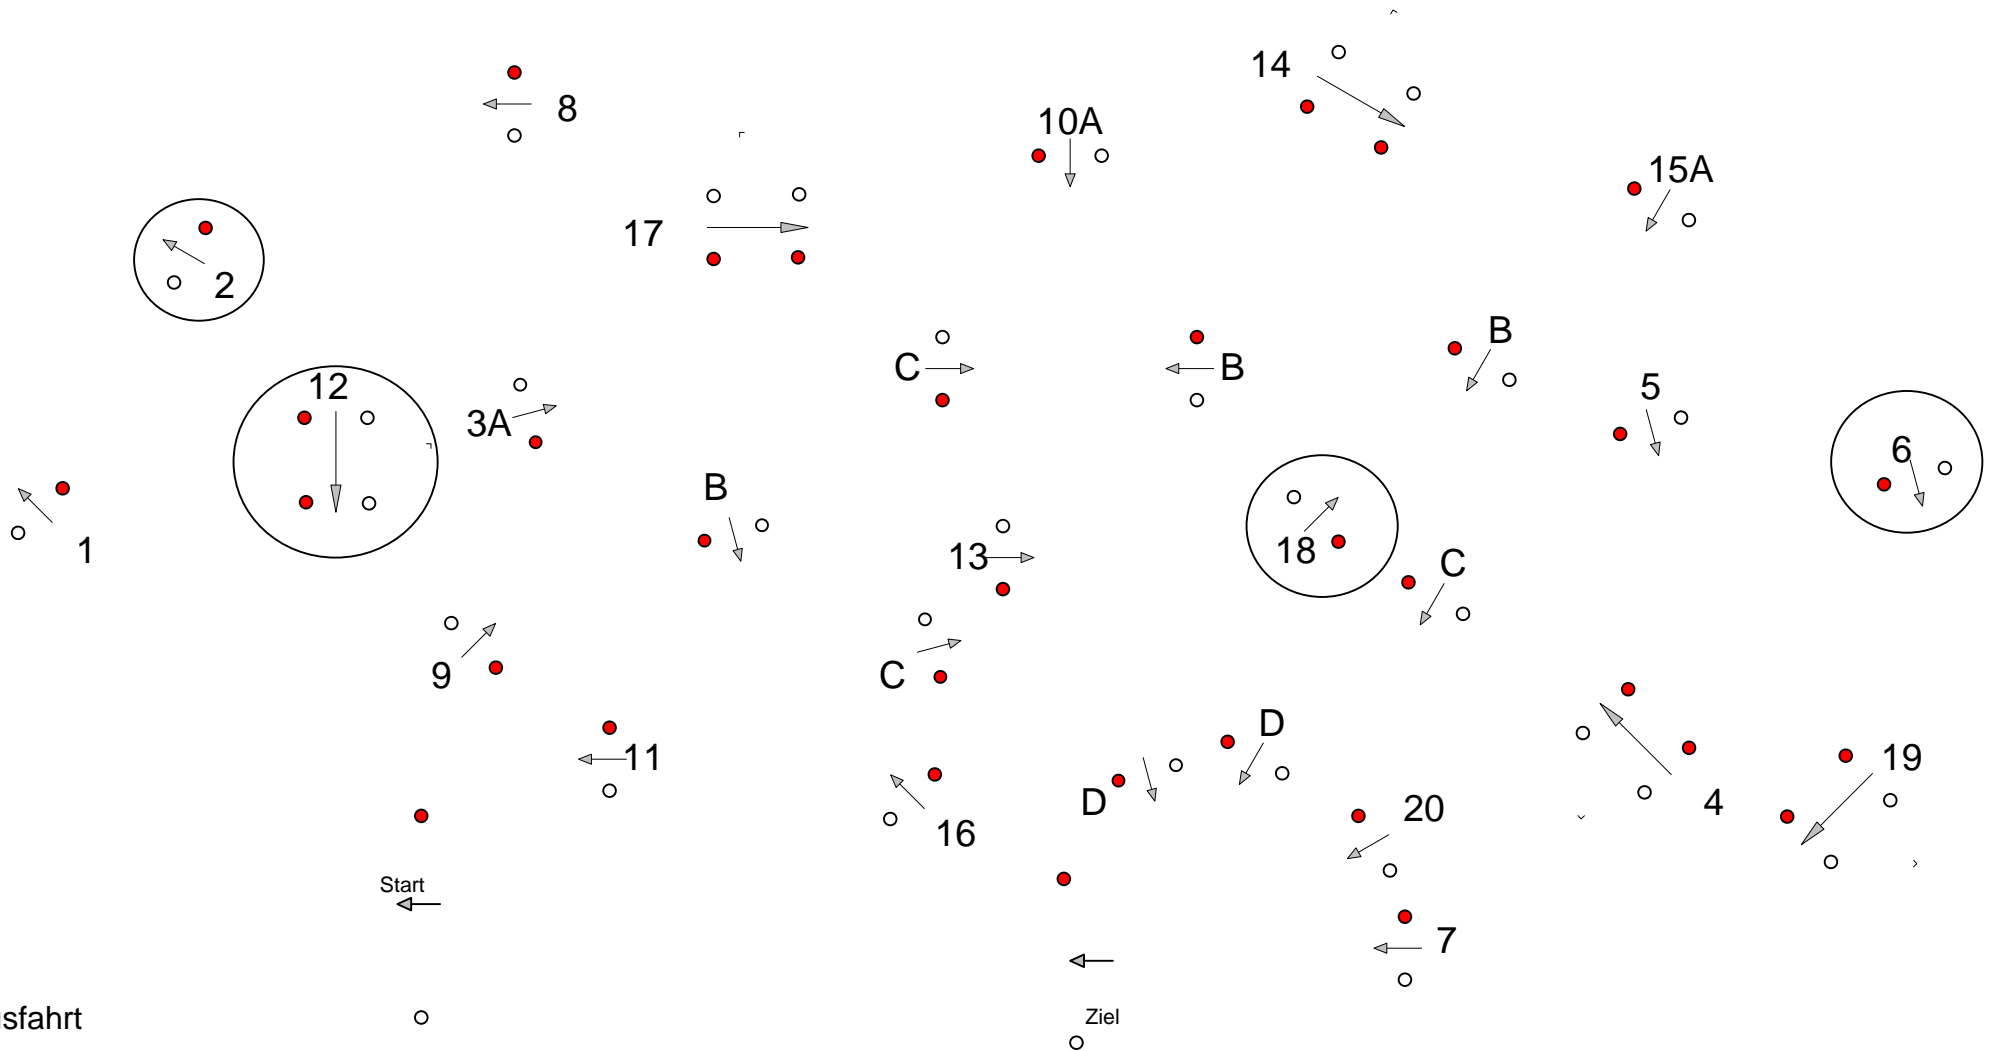

# Deutsche Meisterschaft der Ponyfahrer Emlichheim

Parcourchef  
Robert Kühn (FS)  
Katja Kühn (FA)

Prüfung Nr.: 7      Zweispänner      Standardhindernisfahren      Klasse: S      Sonntag, 6. August 2023      Beginn: 10:15 Uhr

Richtverf.: A	Tempo: 250 m/Min.	Bahnlänge: 760 mtr.	über:	Bahnlänge: 0 mtr.
LPO § 721	Hindernisse: 1-20	Erlaubte Zeit: 183 sek.	Tempo: m/Min.	Erlaubte Zeit: 0 sek.
FEI RG / Art.	Zuschlag: 20 cm	Höchstzeit: 366 sek.	Zuschlag: cm	Höchstzeit: 0 sek.
	Hindernisbreite: 160 cm	Hindernisfehler: sek.	Hindernisbreite: cm	

-5

Richter Ein/Ausfahrt