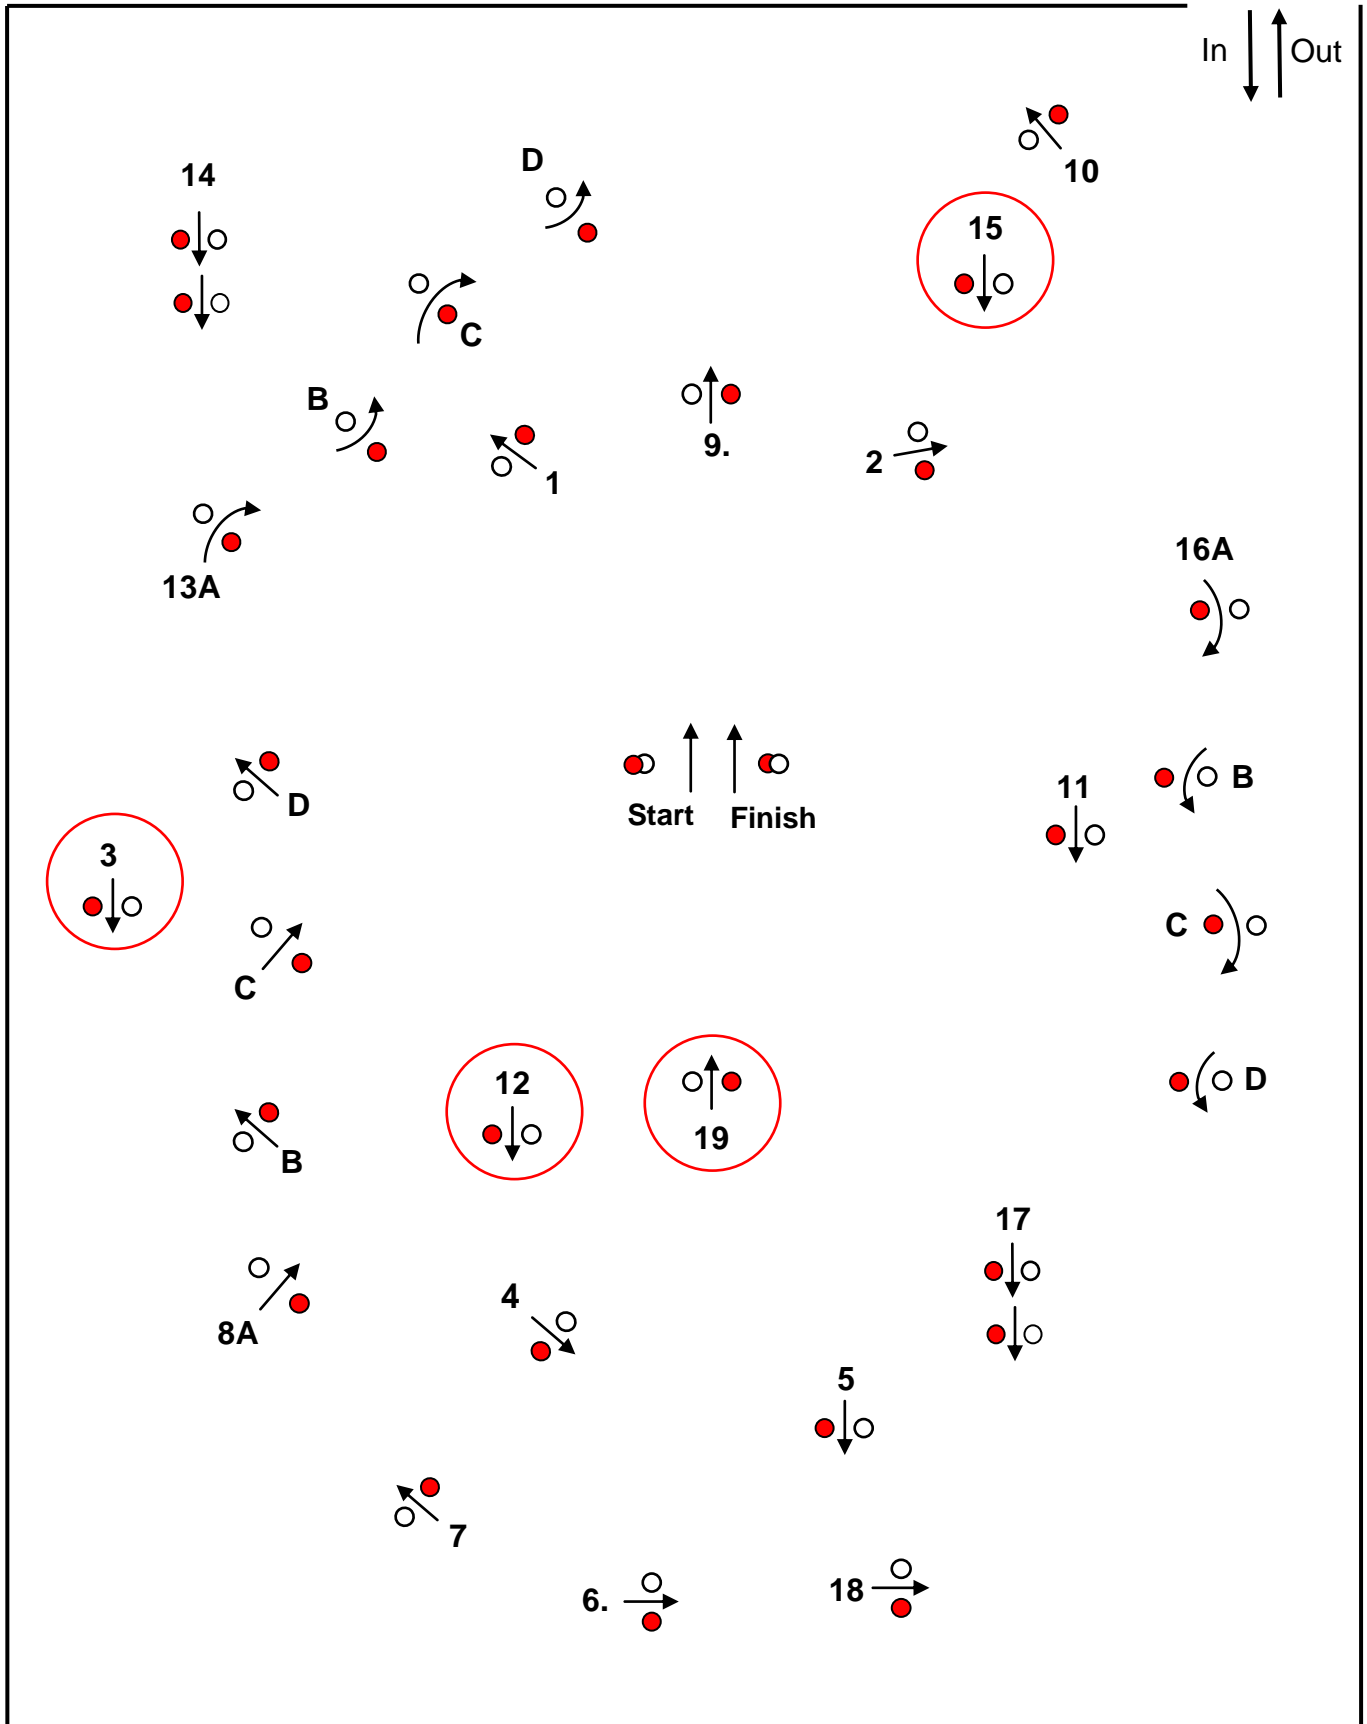

Speed :	Length :	Time allowed :	Time limit :	Obstacles :	Width:
Ponys: 260 m/min				1 - 19	160cm (155cm)
Horses: 250 m/min				1 - 19	160cm (155cm)
W- Rnd: 260/250 m/min			1,3,4,5,7,9,14,11,17,18,19		160 cm