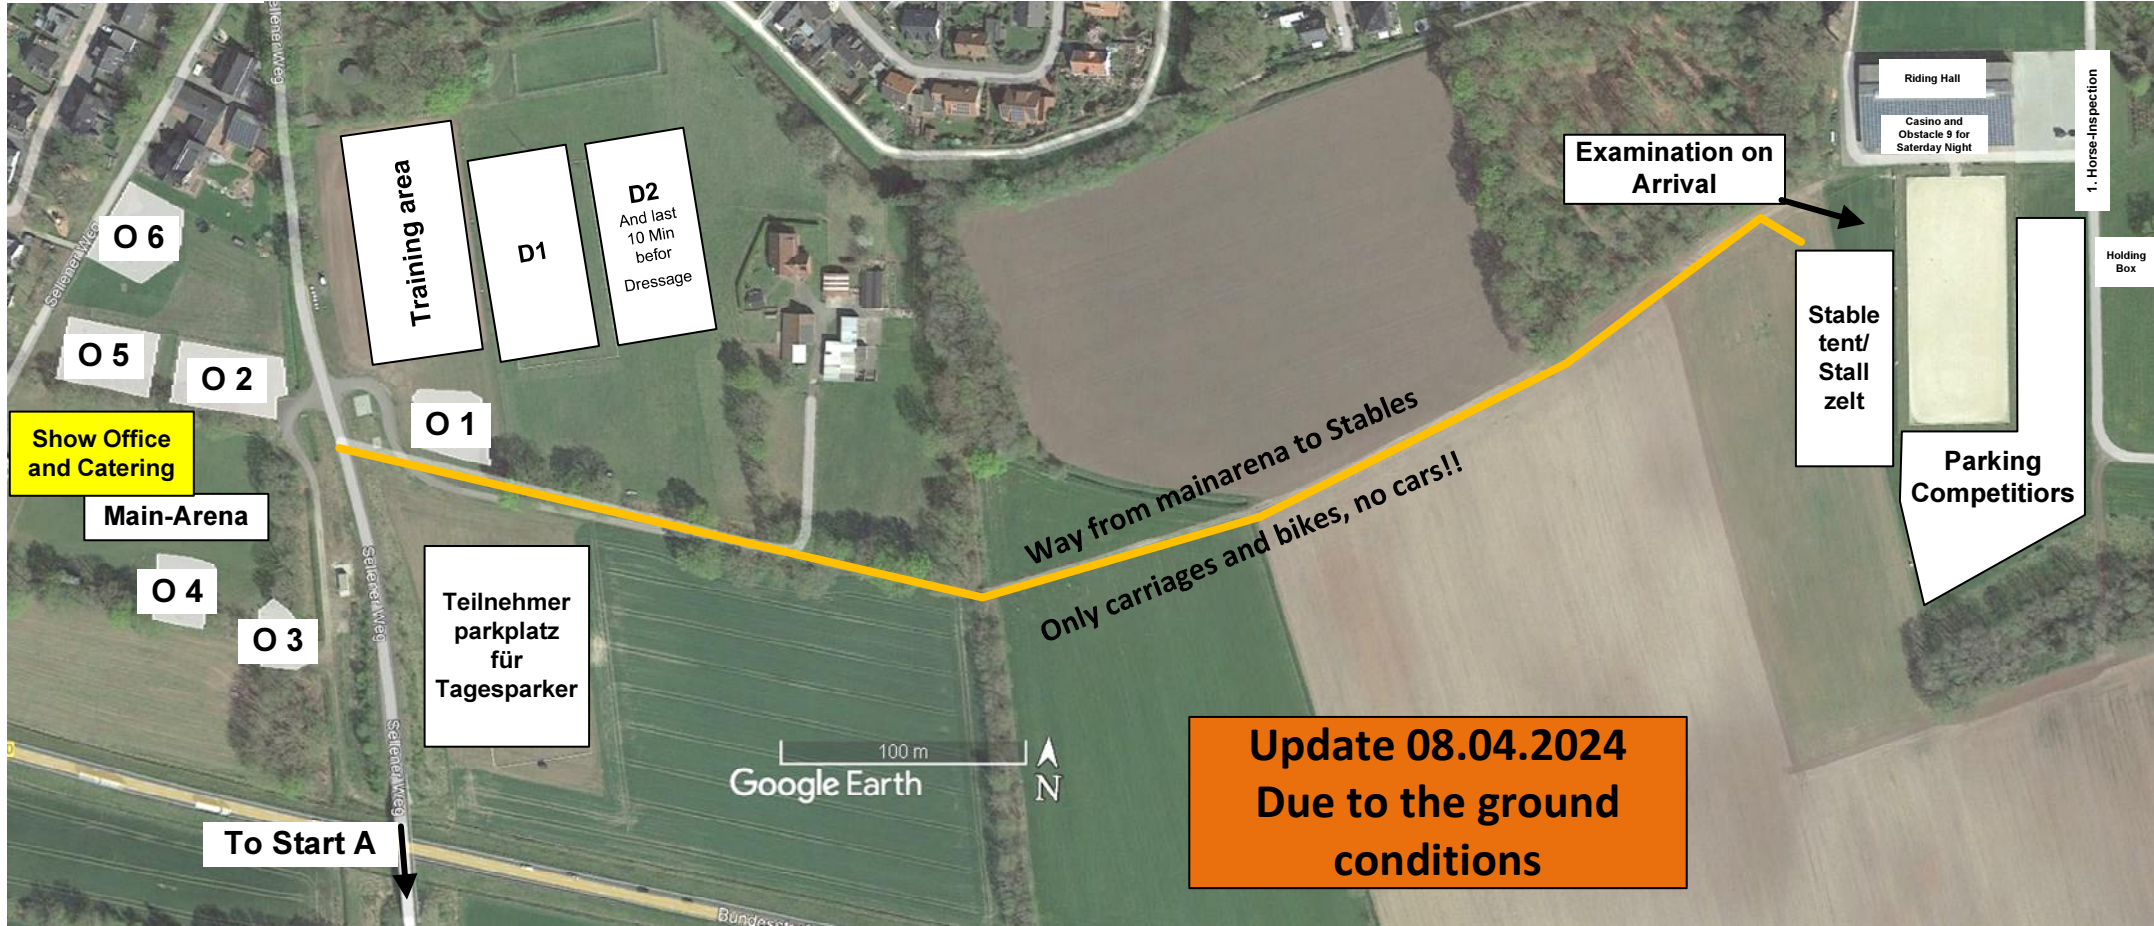

Internationales Fahrturnier
International Driving Event
CAI 3*/CAI 2*
Nationales Fahrturnier CAN
11.04.-14.04.2024

Münsterländer
MannschaftsCup

Map of showground

Downloadlink
KI.A
Geländeunterlagen

Downloadlink
KI.A
Kegelfahren

Downloadlink
2*
Marathon

Downloadlink
2* Cones

Downloadlink
3*
Marathon

Downloadlink
3* Cones