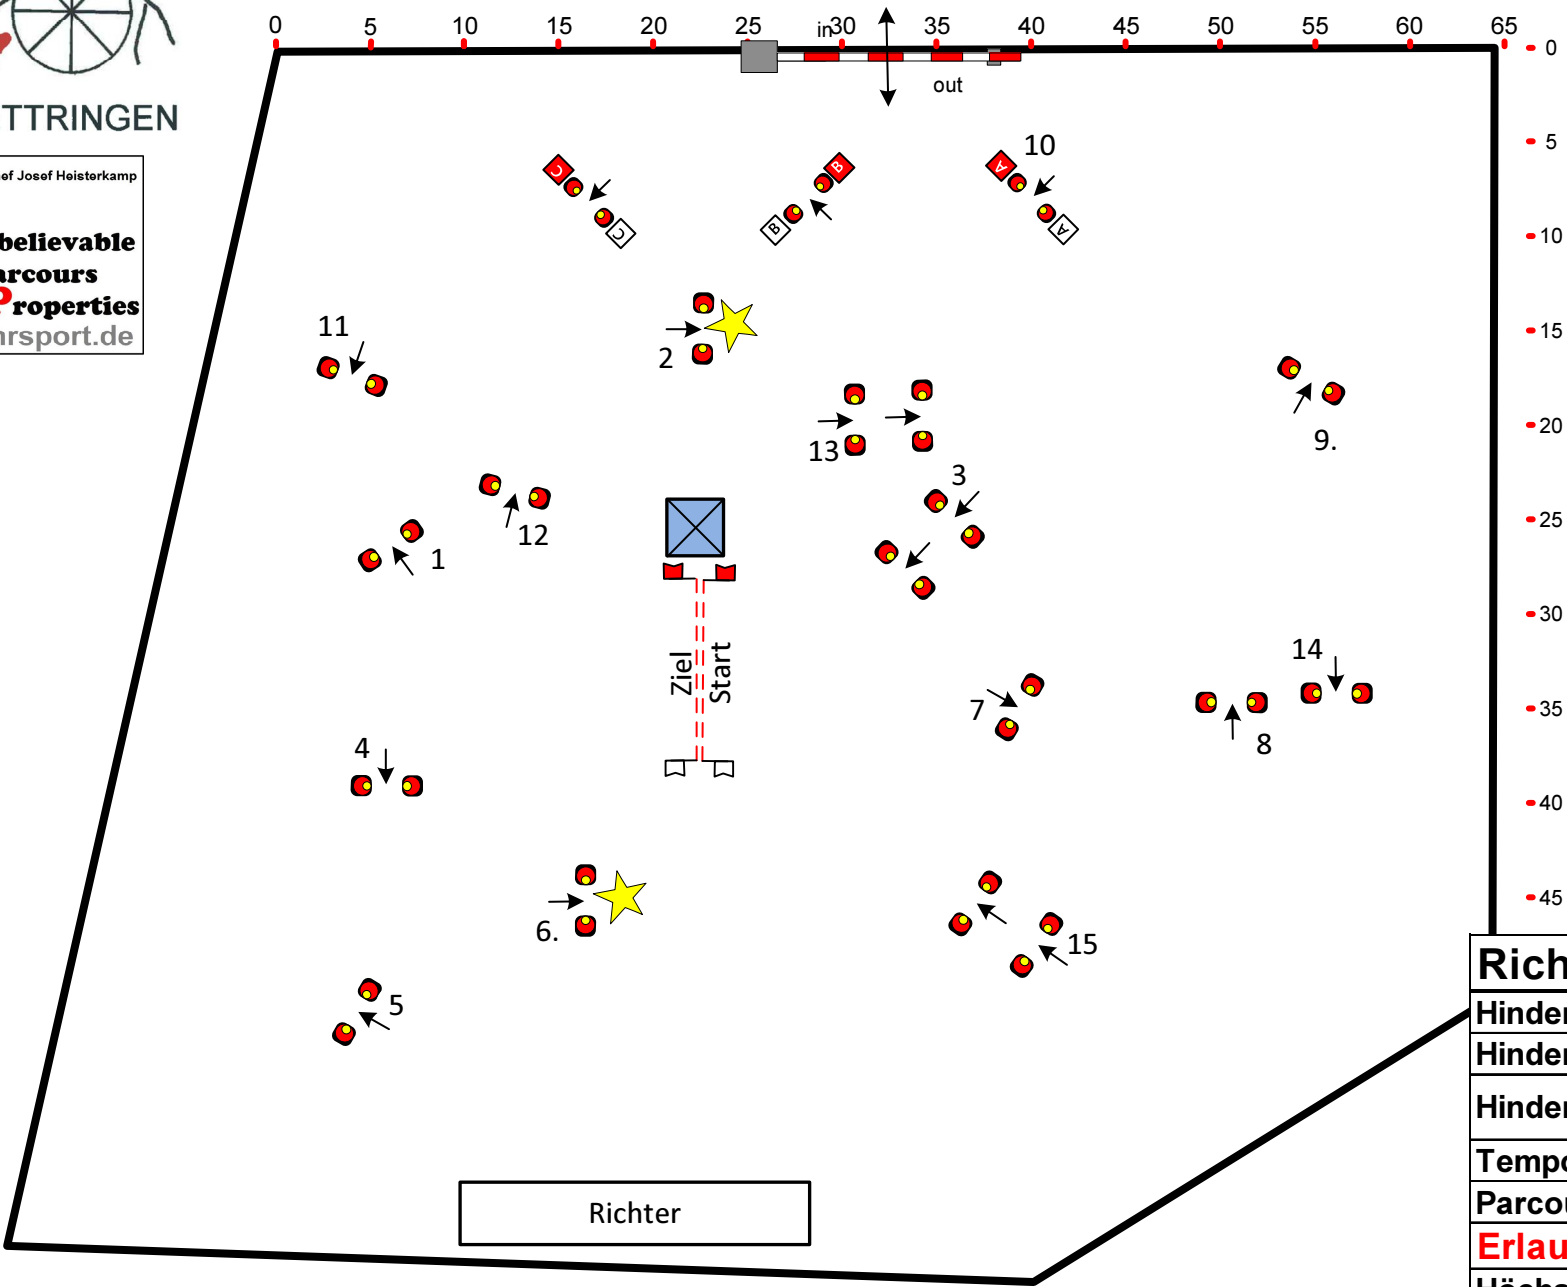

22.-24-04-2022

Fahrtturnier 2022 Hindernisfahren Kl. A

SCALE: 1:400

Prfg.Nr:
18

Richtverfahren 721.1. A	
Hindernisse Anzahl	15
Hindernisbreite + cm	25
Hindernisbreite + cm	20
Tempo in m/min	230
Parcourslänge in m	470
Erlaubte Zeit in sec	123
Höchstzeit in sec	246