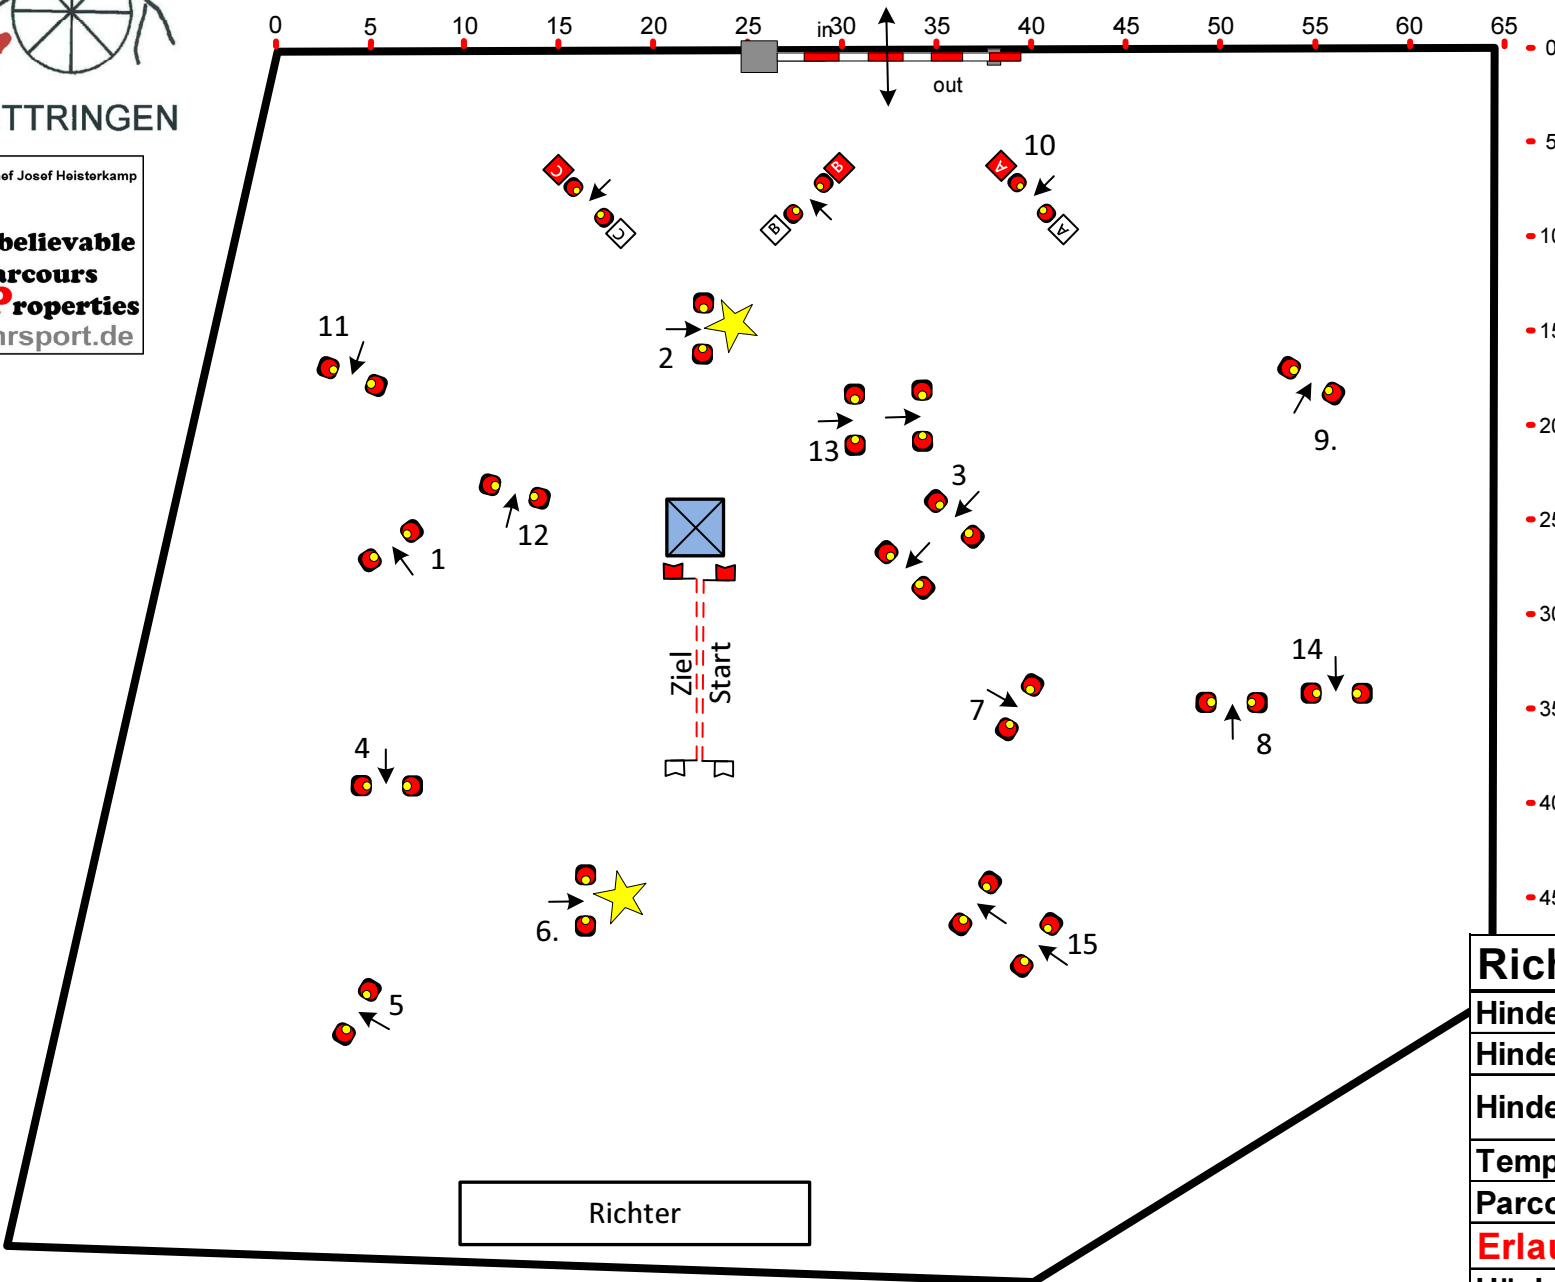

22.-24-04-2022

Fahrtturnier 2022 Hindernisfahren Kl. A

SCALE: 1:400

Prfg.Nr:
10 + 14

Richtverfahren 721.1. A	
Hindernisse Anzahl	15
Hindernisbreite + cm	25
Hindernisbreite + cm 	20
Tempo in m/min	230
Parcourslänge in m	450
Erlaubte Zeit in sec	117
Höchstzeit in sec	235