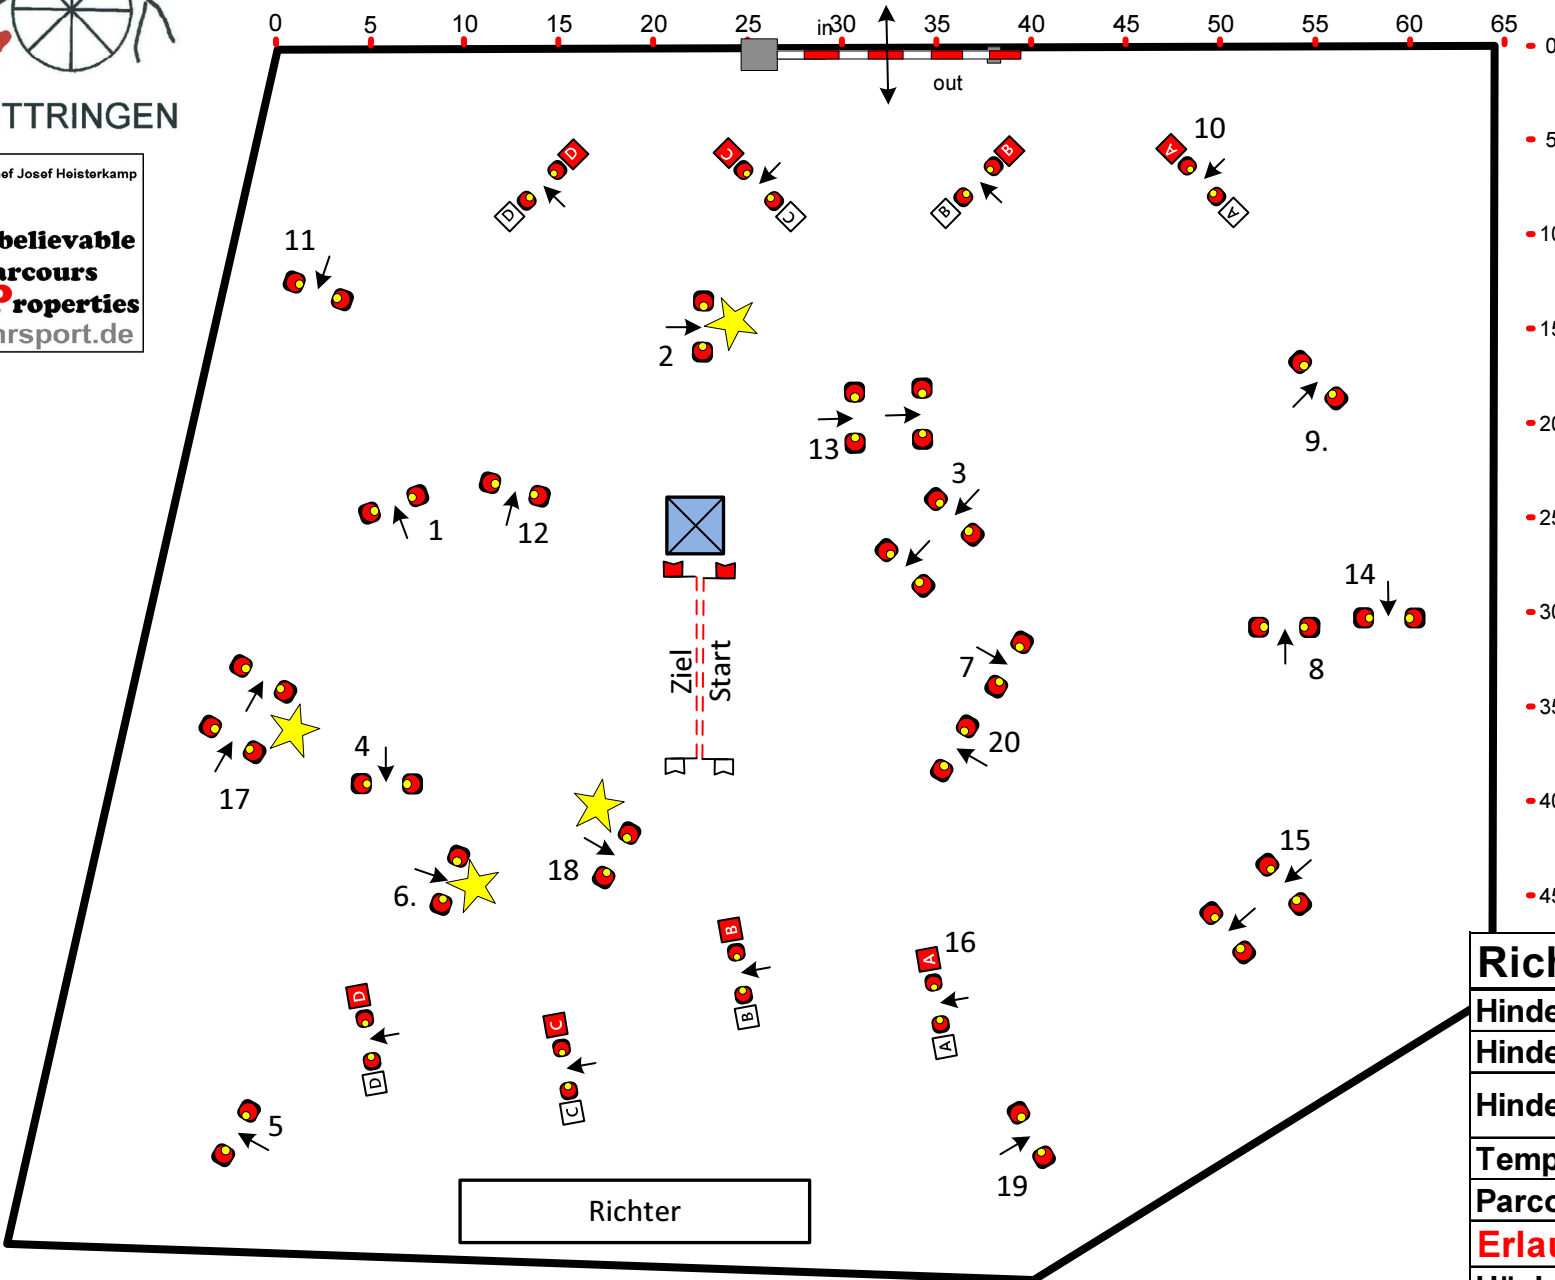

22.-24-04-2022

Fahrtturnier 2022 Hindernisfahren Kl. S

SCALE: 1:400

Prfg.Nr: 03

Richtverfahren 721.1. A	
Hindernisse Anzahl	20
Hindernisbreite cm	155
Hindernisbreite cm 	150
Tempo in m/min	255
Parcourslänge in m	640
Erlaubte Zeit in sec	151
Höchstzeit in sec	302