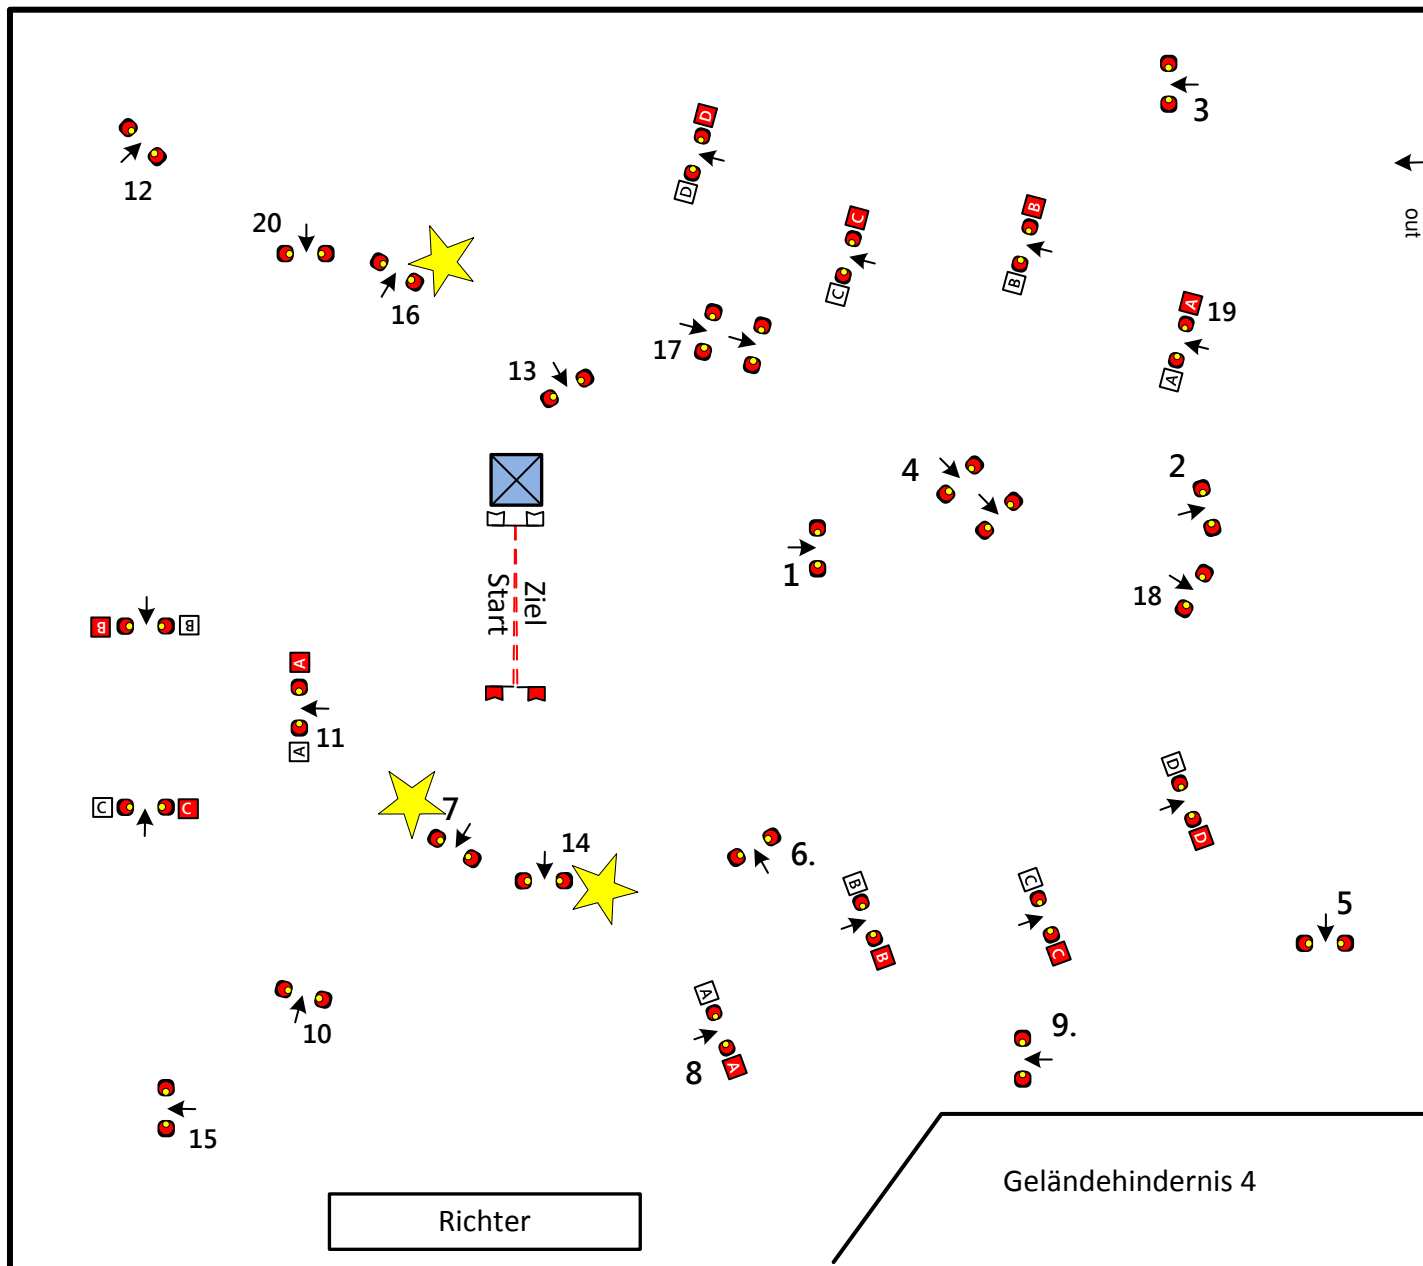

20.-22.04.2018

Hindernisfahren Pferde-Zweispänner Kl. S

Prfg.Nr: 26

Richtverfahren 721 A

Hindernisse Anzahl	20
Hindernisbreite=	170 cm
Hindernisbreite=	165 cm
Tempo in m/min	250
Parcourslänge in m	780
Erlaubte Zeit in sec	187
Höchstzeit in sec	374

© Parcourschef Josef Heisterkamp

Just **U**nbelievable **P**arcours **P**roperties
Always **O**ne **O**bstacle **A**head

www.jupp-fahrsport.de