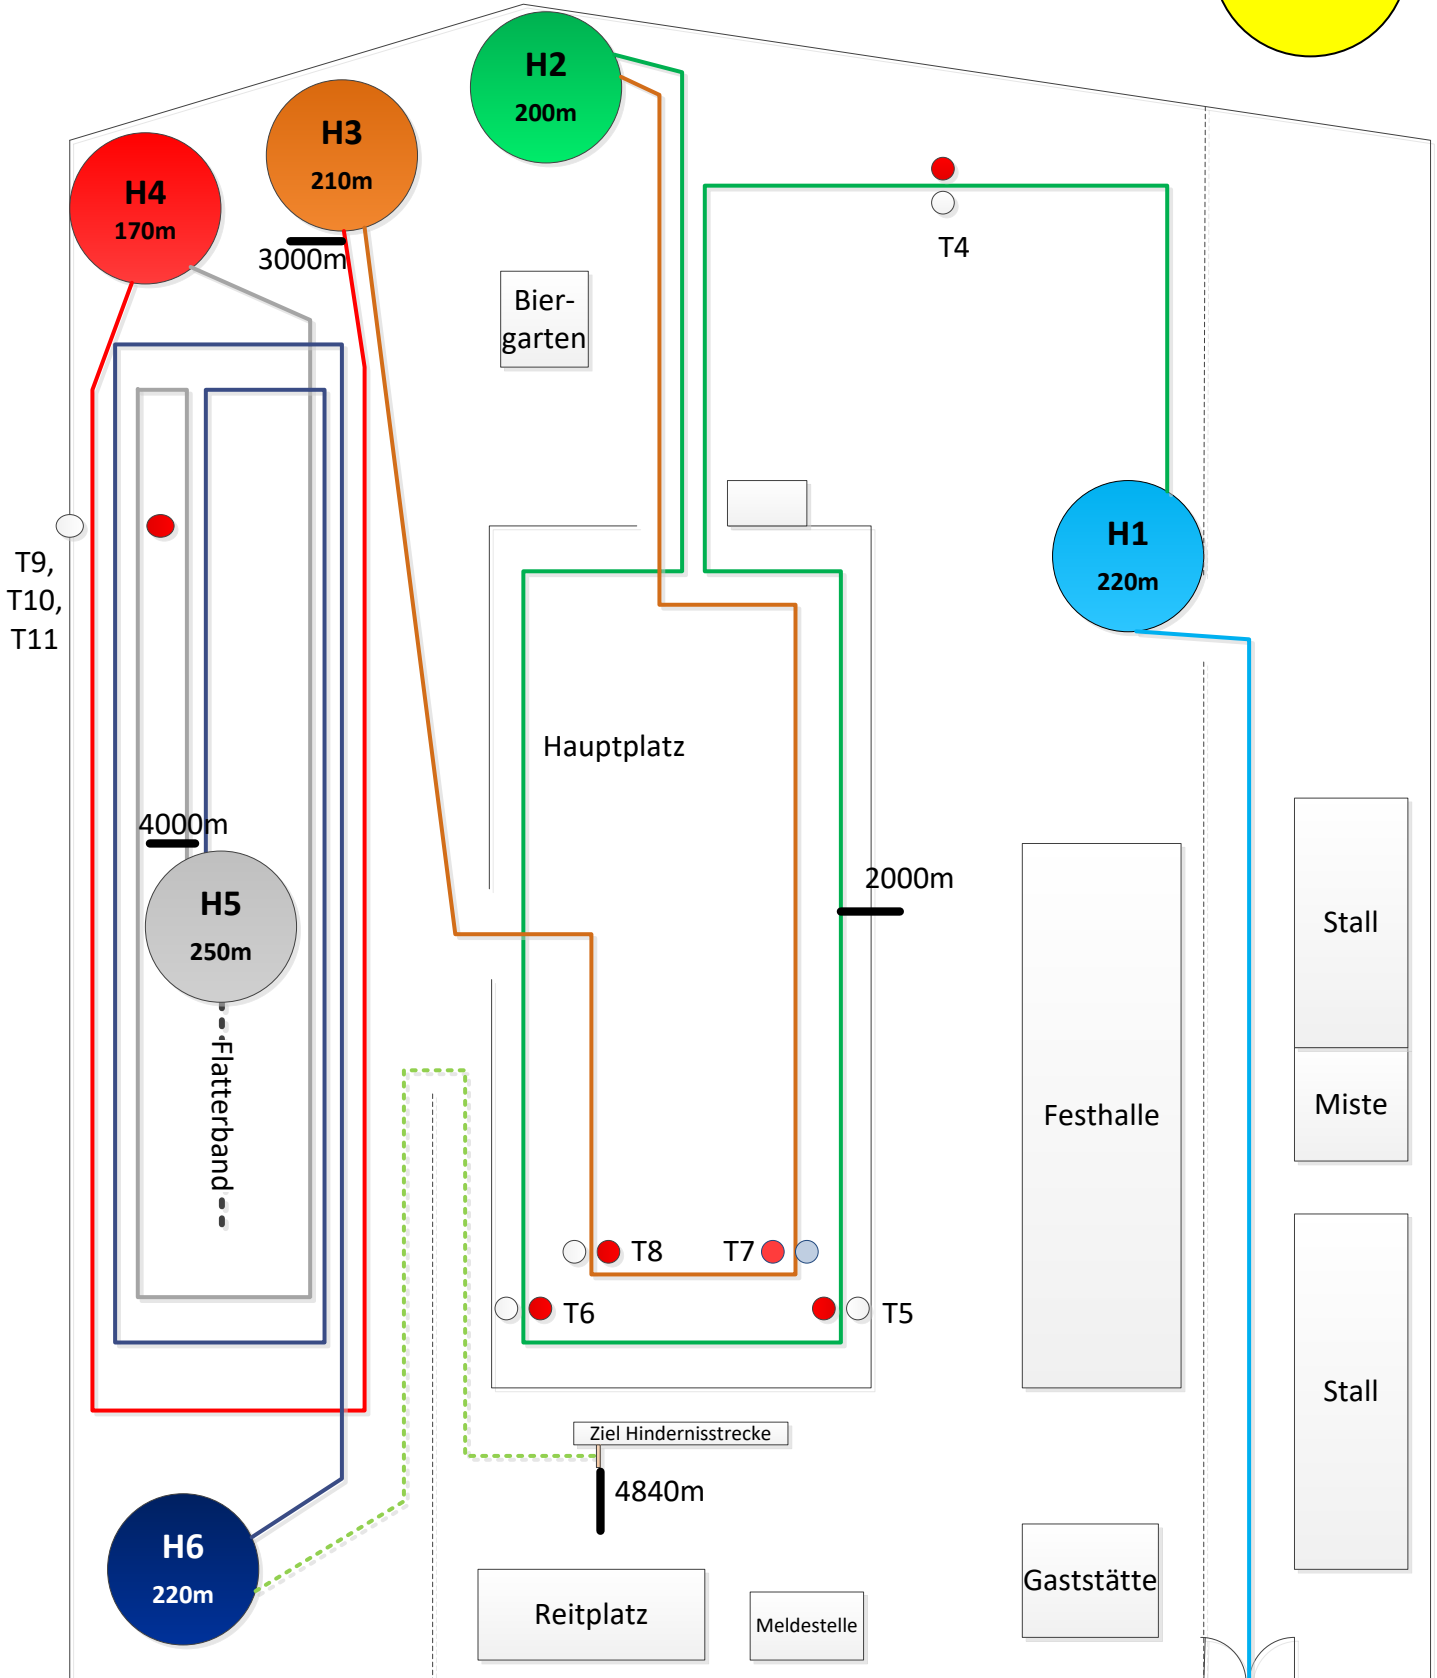

Viernheim 2022
Hessische Meisterschaften
Zweispänner Pferde u. Ponys,
Vierspänner Pferde u. Ponys Kl. S
Ein u. Zweispänner Pferde u. Ponys Kl. A

Legende Hindernisstrecke

Strecke: H1, T4, 2000m, T5, T6, H2, T7, T8, H3, 3000m, T9, H4, T10, H5, 4000m, T11, H6, Ziel