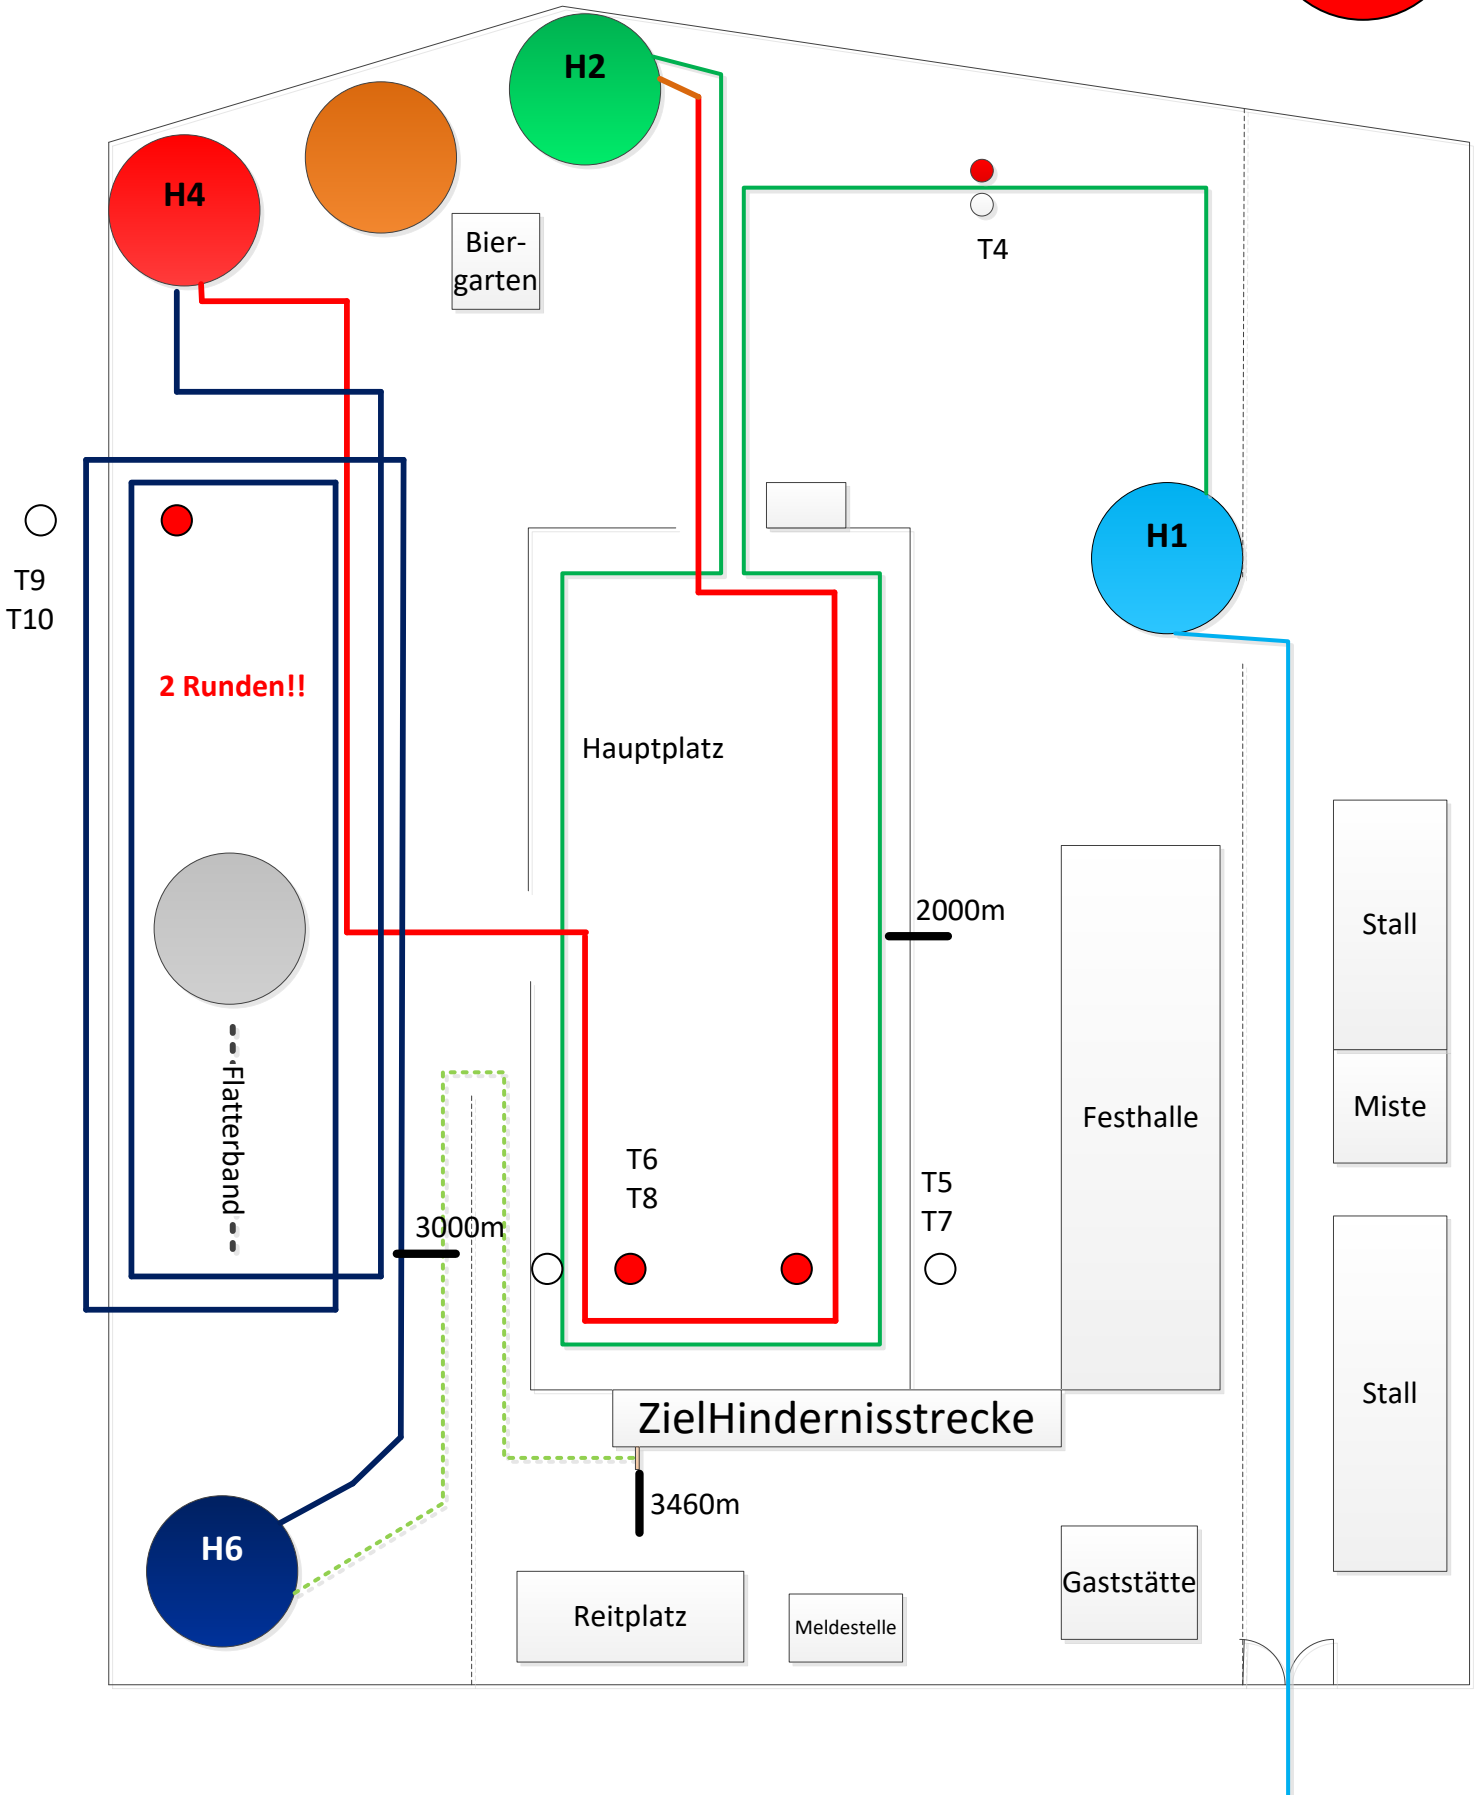

Viernheim 2022
Hessische Meisterschaften
Zweispänner Pferde u. Ponys,
Vierspänner Pferde u. Ponys Kl. S
Ein u. Zweispänner Pferde u. Ponys Kl. A

Legende Hindernisstrecke:

Start, H1, T4, 2000m, T5, T6, H2, T7, T8, H4, T9, T10, 3000m, H6, Ziel