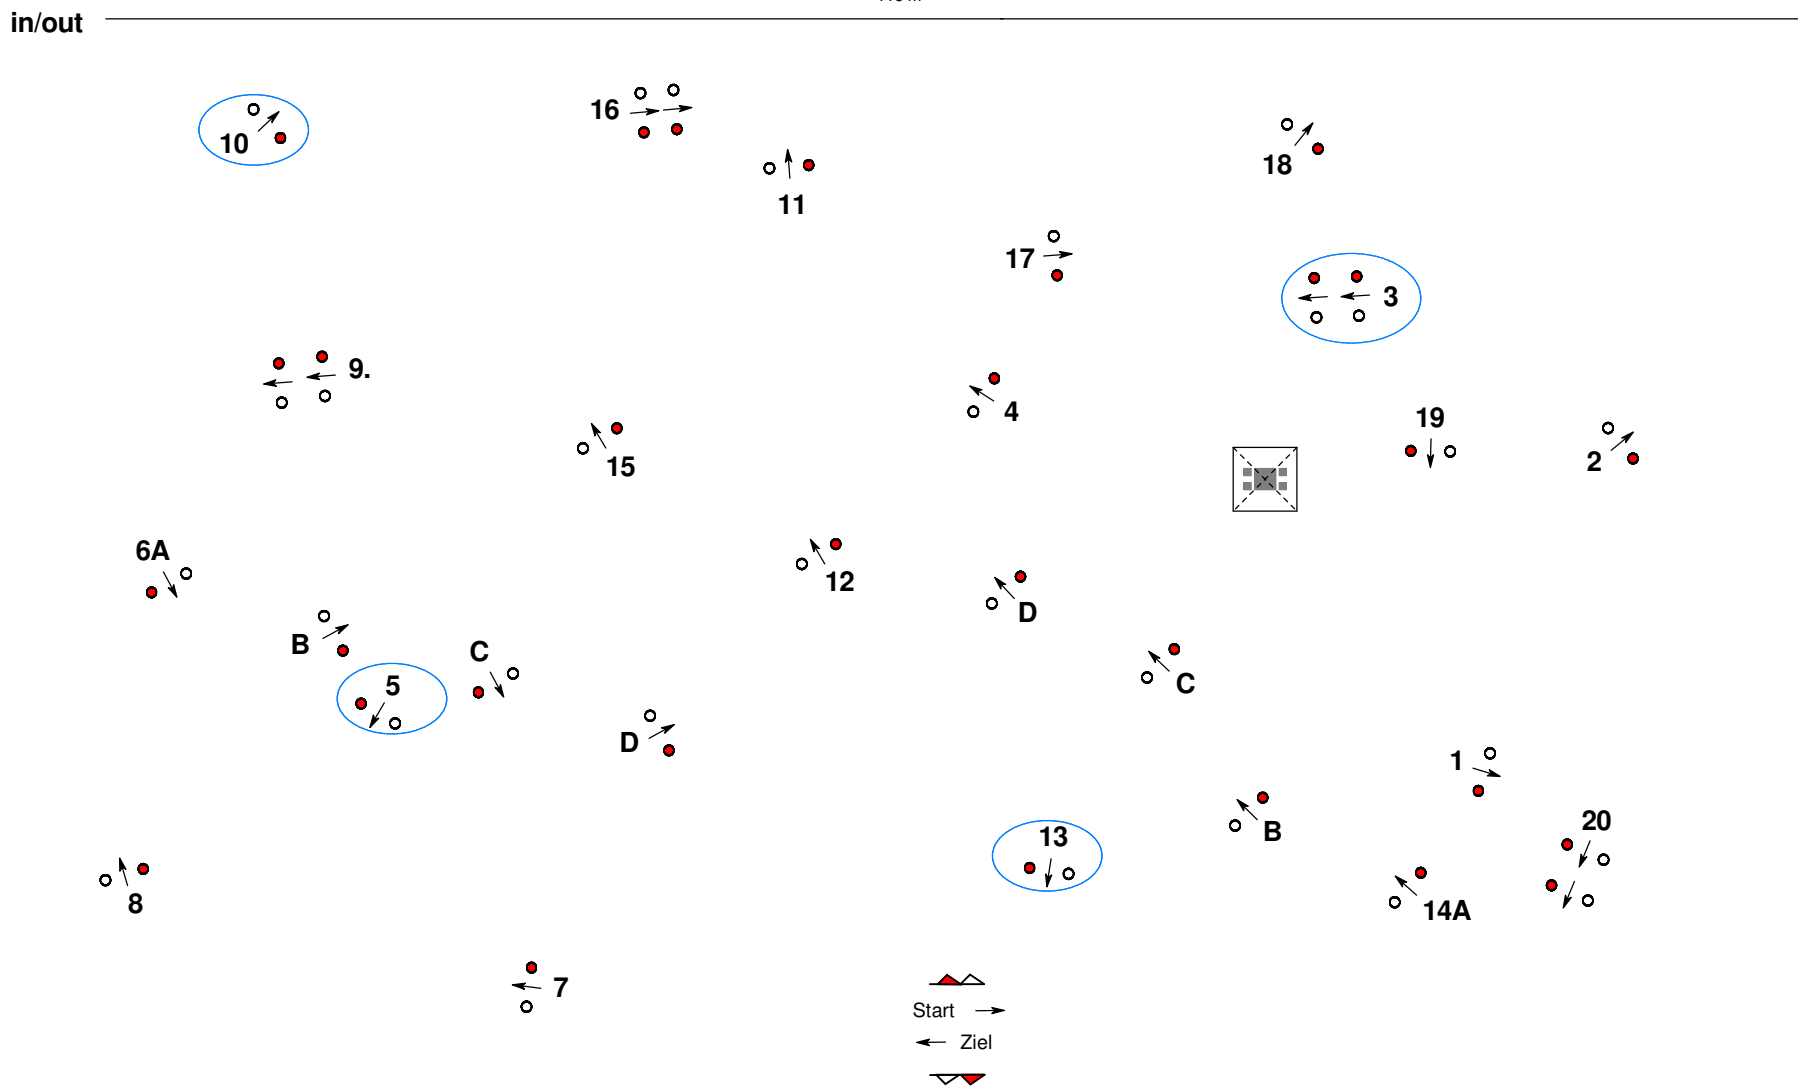

Bayerische Meisterschaften 1-spänner Pferde u. Ponys

Schwaiganger, 04. - 07.07. 2019

Hindernisfahren

Prf.-Nr.: 8 + 12, 1-sp. Pferde u. Ponys

Klasse: S

Hi.-Breite: 160 cm

Richtverf.: gem LPO § 721A

Startfolge: gem. Ausschr.

Länge: 700 Meter

Hindernisse: 1 - 20 Tempo: 250 m/Min.

EZ: 168 Sek.

HZ: 336 Sek.

116 m

in/out

68 m

Tribüne

Richter

Tribüne

Karl Heuschmid Benningen