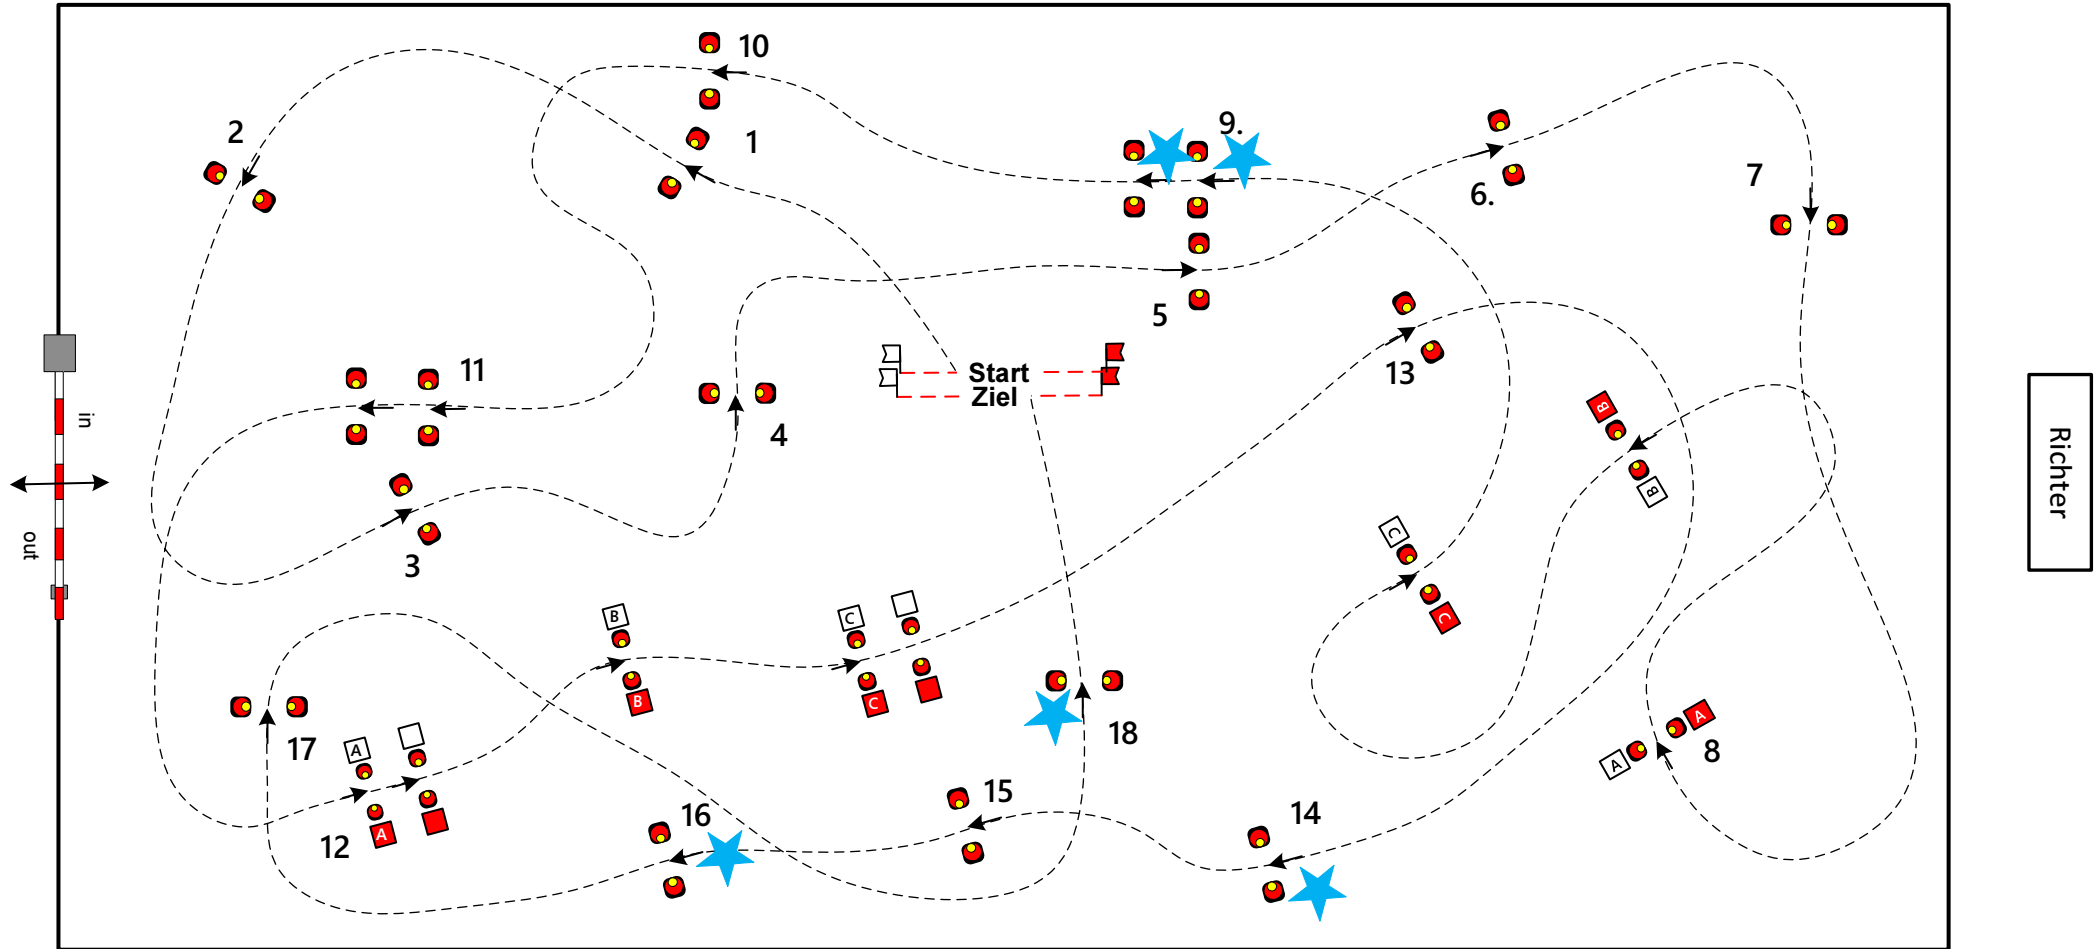

74. Oldenburger Landesturnier
18.07.- 23.07.2023

Hindernisfahren Klasse M

Pferde 2 Sp. Preis der **NORD/LB**

Pony 2 Sp. Preis der **STRABAG**

Comp. Nr. Prfg. Nr.	Richt verfahren	Competition Prüfung	Length Länge Meter	Speed Tempo m/min	Time allowed Erlaubte Zeit Sec.	Time Max Höchstzeit Sec.	Width Hindernisbreite Spur zzgl. cm	Width Hindernisbreite Spur zzgl. cm	Obstacles Hindernisse
12	721.A	P2-Zweispänner Ponys	630	240	158	316	25	★ 20	20
16		H2-Zweispänner Pferde	660	240	165	330			

SCALE: 1:400

Hinweis für die Parcoursbesichtigung: Die gelben Kegel sind nur für die Klasse S und werden für die M-Prüfungen entfernt!