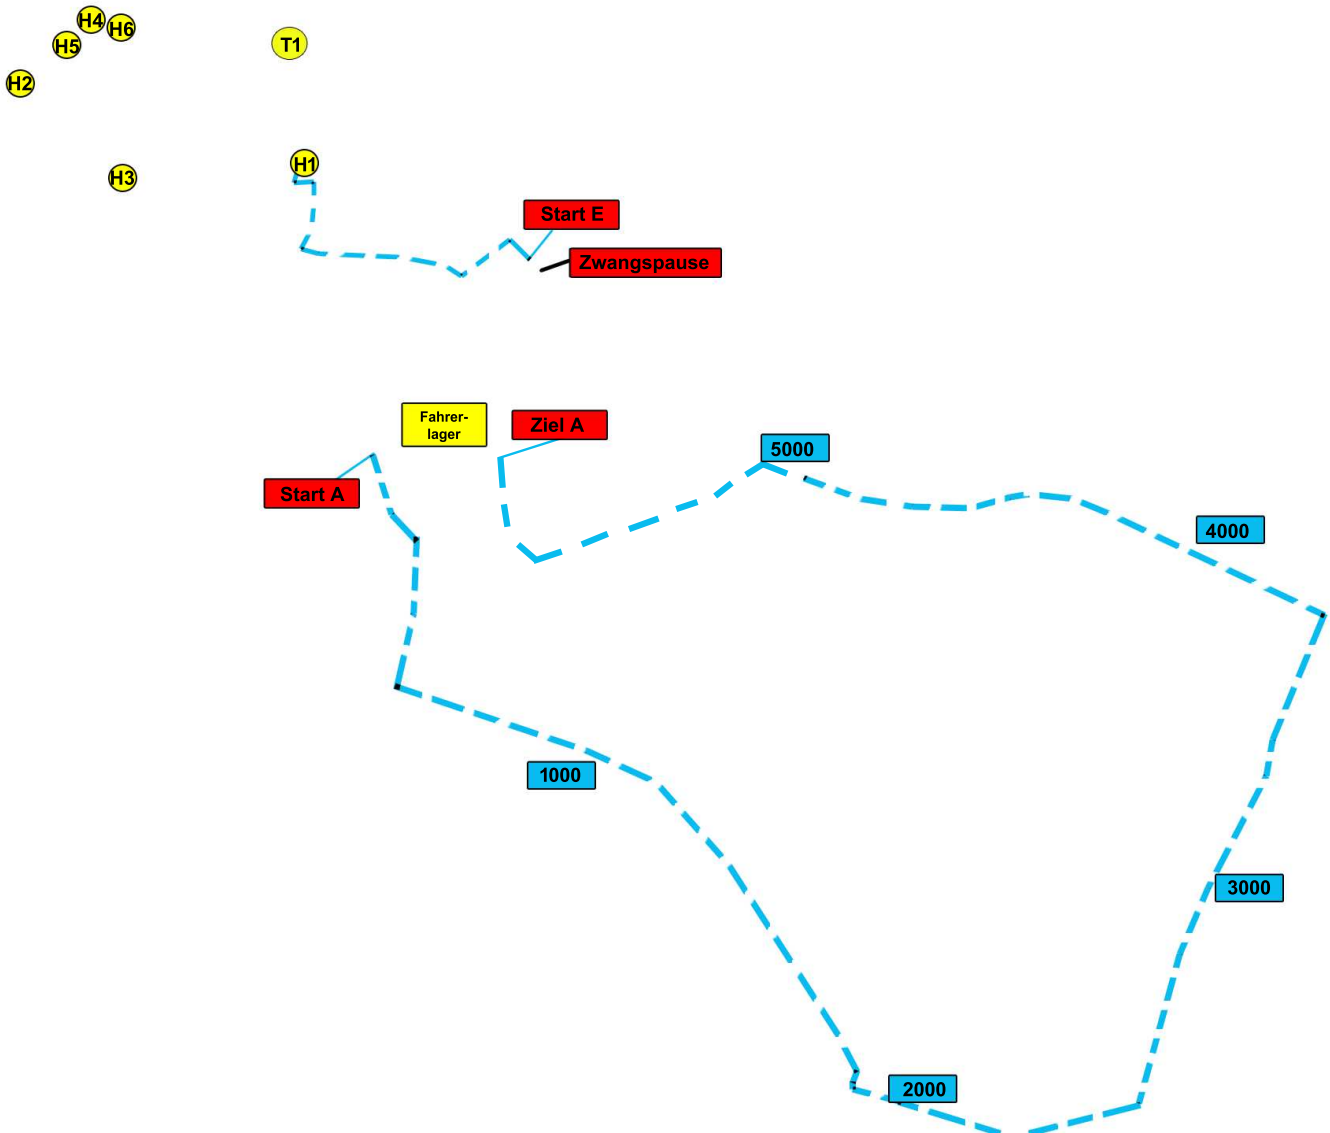

70. Oldenburger Landesturnier

Renn- und Reitverein Rastede e.V.

vom 17. – 22. 07. 2018

Klasse S
4-sp. Pferde

70. Oldenburger Landesturnier, Renn- u. Reitverein Rastede e.V.

17. - 22.07.2018

Prg: 3	Geländefahren		<i>4-sp. Pferde</i>		Klasse S				
<i>Länge/Tempo/Streckenzeiten</i>									
Bezeichnung:	Länge:	Gangart:	Tempo:	EZ	BZ	HZ	Pflichttore:	Hindernisse:	
Aufwärmphase			Die Angaben in den nachstehenden beiden Zeilen gelten lediglich als Empfehlung. Bitte Tempo und Zeiten in der Zeile Gesamtstrecke beachten !!! Die Bewertung erfolgt gem. § 753.1 LPO (nur Phase A)						
Trab	4730 m	beliebig	15 km/h	18 Min. 55 Sek.					
Schritt	1000 m	Schritt	6 km/h	10 Min. 0 Sek.					
Gesamtstrecke Phase A	5730 m	beliebig	12 km/h	28 Min. 39 Sek.	26 Min. 39 Sek.	34 Min. 23 Sek.	keine		
Verfassungsprüfung			10 Min.						
Phase E Geländestrecke	7750 m	beliebig, nach dem letzten Hindernis Trab oder Schritt	14 km/h	33 Min. 13 Sek.	30 Min. 13 Sek.	66 Min. 26 Sek.	1 - 5	Hindernisse 1 - 6	

In den Strecken gelten grundsätzlich die gelben Richtungspfeile. Wo die Strecke der 4-spänner von der Strecke der 1-spänner abweicht, gelten rote Richtungspfeile.

Für Klasse S, 4-spänner Pferde gelten in der Phase E ausschließlich die km-Markierungen auf den roten Tafeln.

Reihenfolge in Phase E: Start E-T1-1km-H1-2km-H2-3km-T2-4km-H3-T3-5km-H4-T4-6km-H5-7km-T5-H6-Ziel E

**Geländestrecke Aufwärmphase
Klasse M + S**

**70. Oldenburger Landesturnier
2018**
Renn- und Reitverein Rastede e.V.

Einfahrt
Ausfahrt

Sprünge aus der Vielseitigkeit werden entfernt!
Stange am Element F weiß wieder eingesetzt!

X = abwerfbares Teil !!!
(3 x)

H 2	"Am Brunnenteich"
------------	--------------------------

OLB