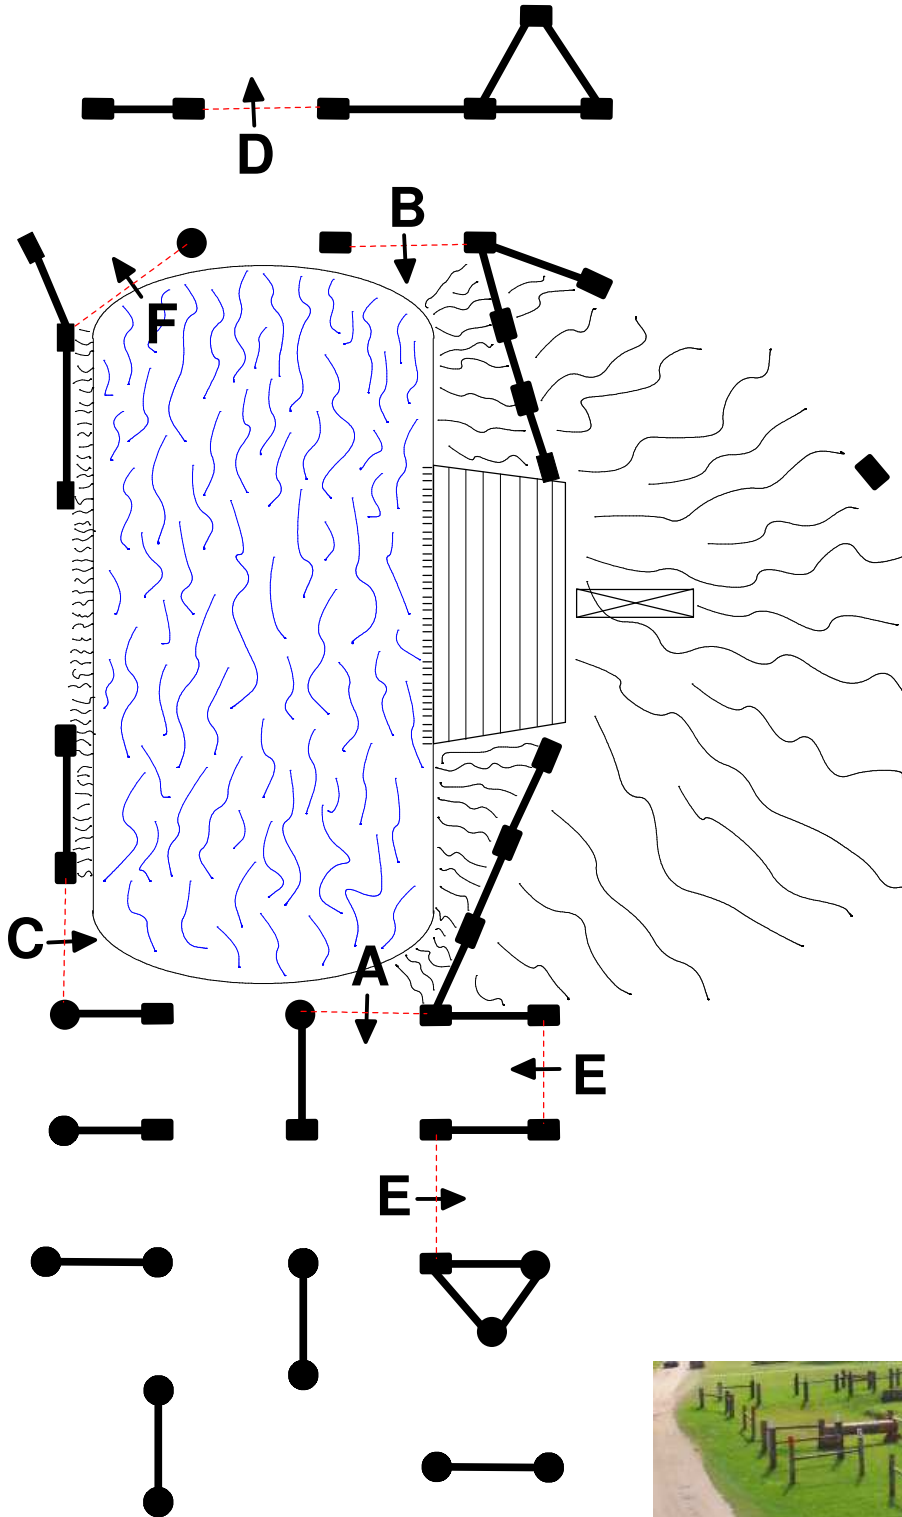

70. Oldenburger Landesturnier

17. - 22.07.2018

Renn- u. Reitverein Rastede e.V.

Einfahrt
Ausfahrt

Strünge aus der Vielseitigkeit
werden entfernt!

H 5

"Wasserhindernis"