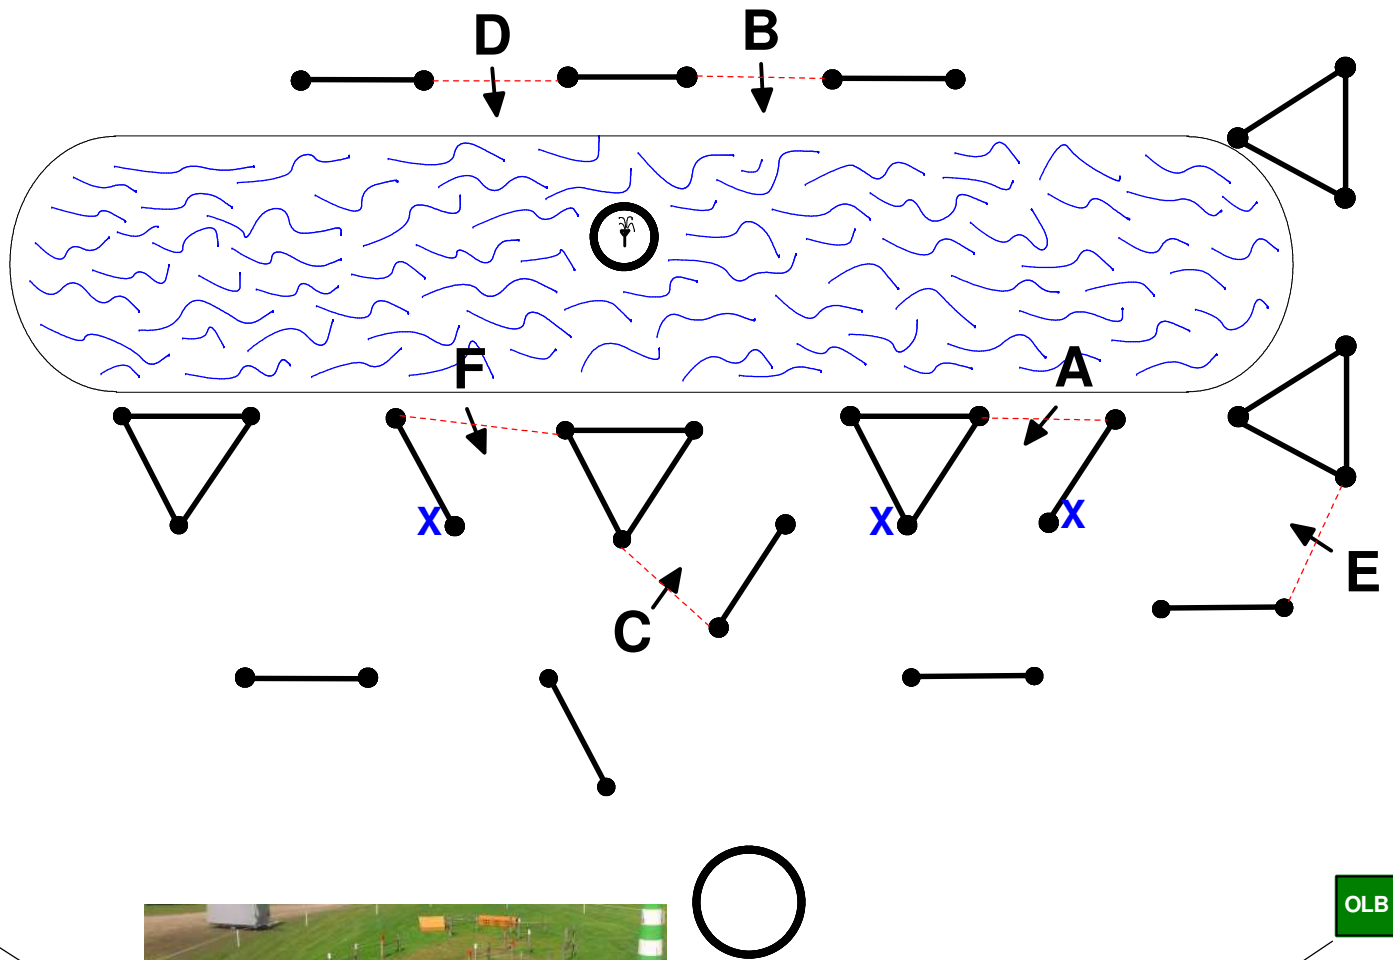

In den Strecken gelten grundsätzlich die gelben Richtungspfeile. Wo die Strecke der 4-spänner von der Strecke der 1-spänner abweicht, gelten rote Richtungspfeile.

Für Klasse S, 4-spänner Pferde gelten in der Phase E ausschließlich die km-Markierungen auf den roten Tafeln.

Einfahrt
Ausfahrt

Sprünge aus der Vielseitigkeit werden entfernt!
Stange am Element F weiß wieder eingesetzt!

X = abwerfbares Teil !!!
(3 x)

H 2	"Am Brunnenteich"
------------	--------------------------

OLB

Jedes mobile Hinderniselement ist mit einem abwerfbaren Teil (Ball) versehen.
Für jeden Abwurf werden **2 Strafpunkte** angerechnet.

Einfahrt
Ausfahrt

H 4 "Mobil-Hindernis"

70. Oldenburger Landesturnier

17. - 22.07.2018