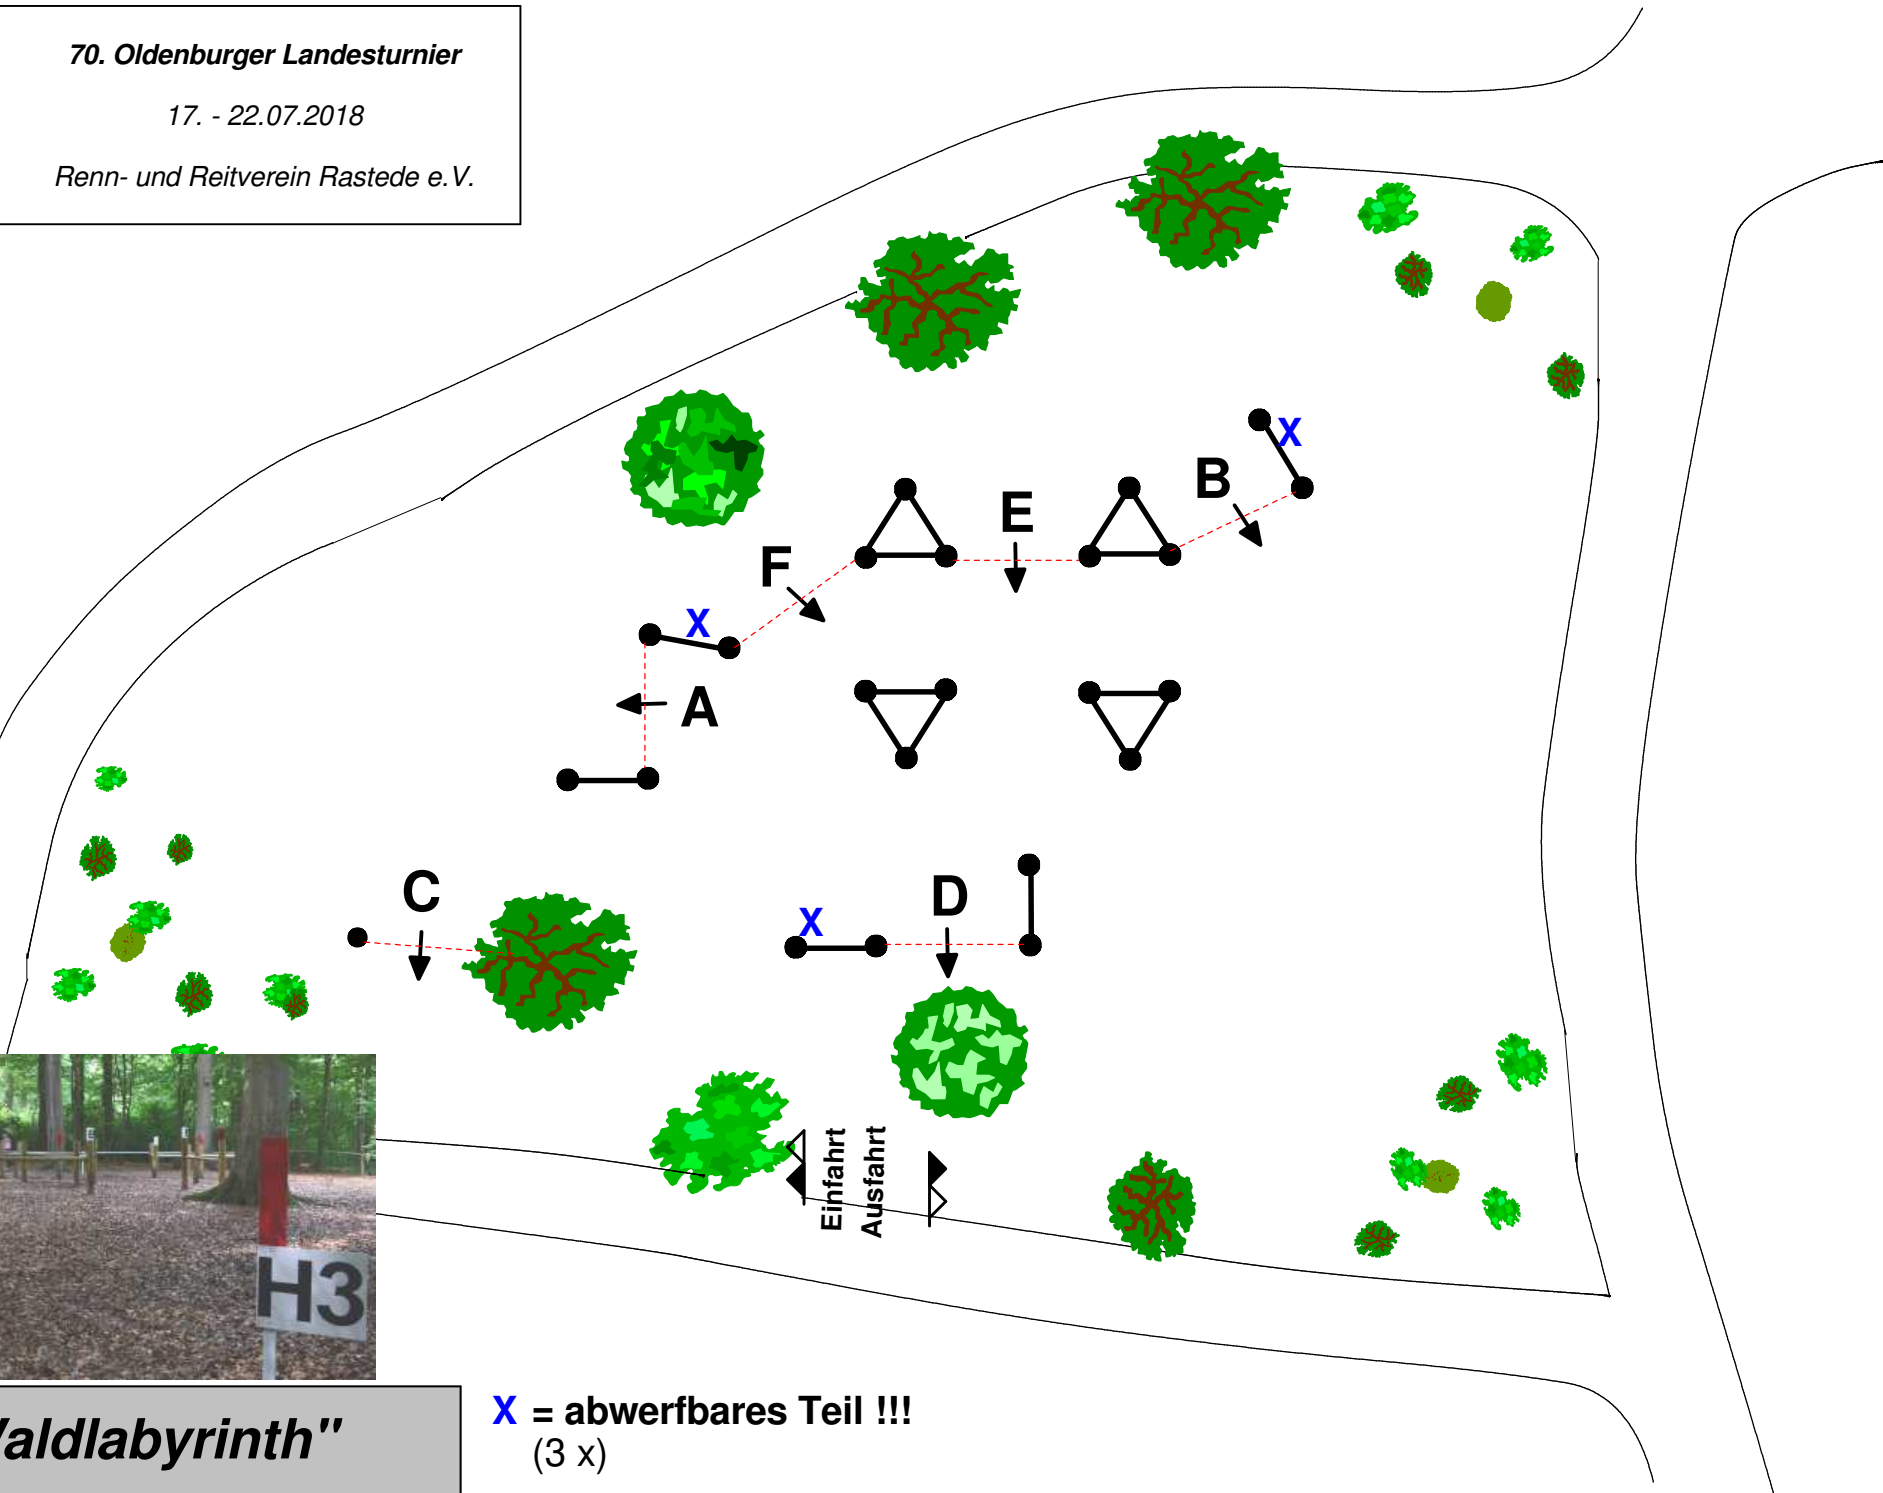

In den Strecken gelten grundsätzlich die gelben Richtungspfeile. Wo die Strecke der 4-spänner von der Strecke der 1-spänner abweicht, gelten rote Richtungspfeile.

Für Klasse S, 4-spänner Pferde gelten in der Phase E ausschließlich die km-Markierungen auf den roten Tafeln.

Einfahrt
Ausfahrt

Sprünge aus der Vielseitigkeit werden entfernt!
Stange am Element F weiß wieder eingesetzt!

X = abwerfbares Teil !!!
(3 x)

H 2	"Am Brunnenteich"
------------	--------------------------

OLB

70. Oldenburger Landesturnier

17. - 22.07.2018

Renn- und Reitverein Rastede e.V.

H 3 "Waldlabyrinth"

X = abwerfbares Teil !!!
(3 x)

70. Oldenburger Landesturnier
17. - 22.07.2018
Renn- und Reitverein Rastede e.V.