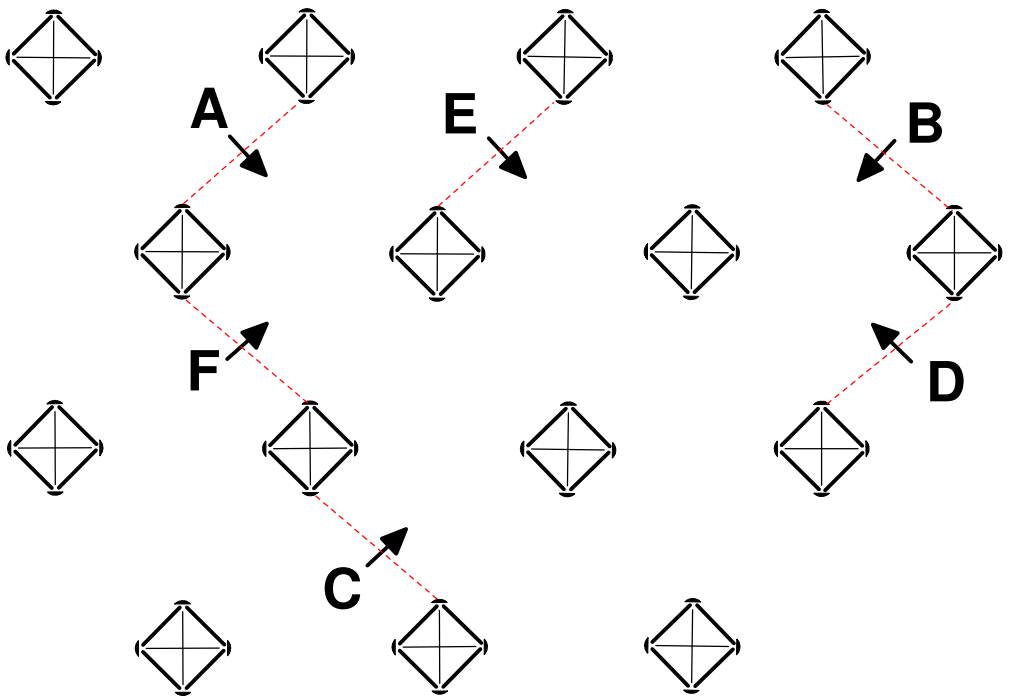

In den Strecken gelten grundsätzlich die gelben Richtungspfeile. Wo die Strecke der 4-spänner von der Strecke der 1-spänner abweicht, gelten rote Richtungspfeile.

Für Klasse S, 4-spänner Pferde gelten in der Phase E ausschließlich die km-Markierungen auf den roten Tafeln.

Einfahrt
Ausfahrt

Sprünge aus der Vielseitigkeit werden entfernt!
Stange am Element F weiß wieder eingesetzt!

X = abwerfbares Teil !!!
(3 x)

H 2	"Am Brunnenteich"
------------	--------------------------

OLB

Jedes mobile Hinderniselement ist mit einem abwerfbaren Teil (Ball) versehen.
Für jeden Abwurf werden **2 Strafpunkte** angerechnet.

Einfahrt
Ausfahrt

H 4 "Mobil-Hindernis"

70. Oldenburger Landesturnier

17. - 22.07.2018