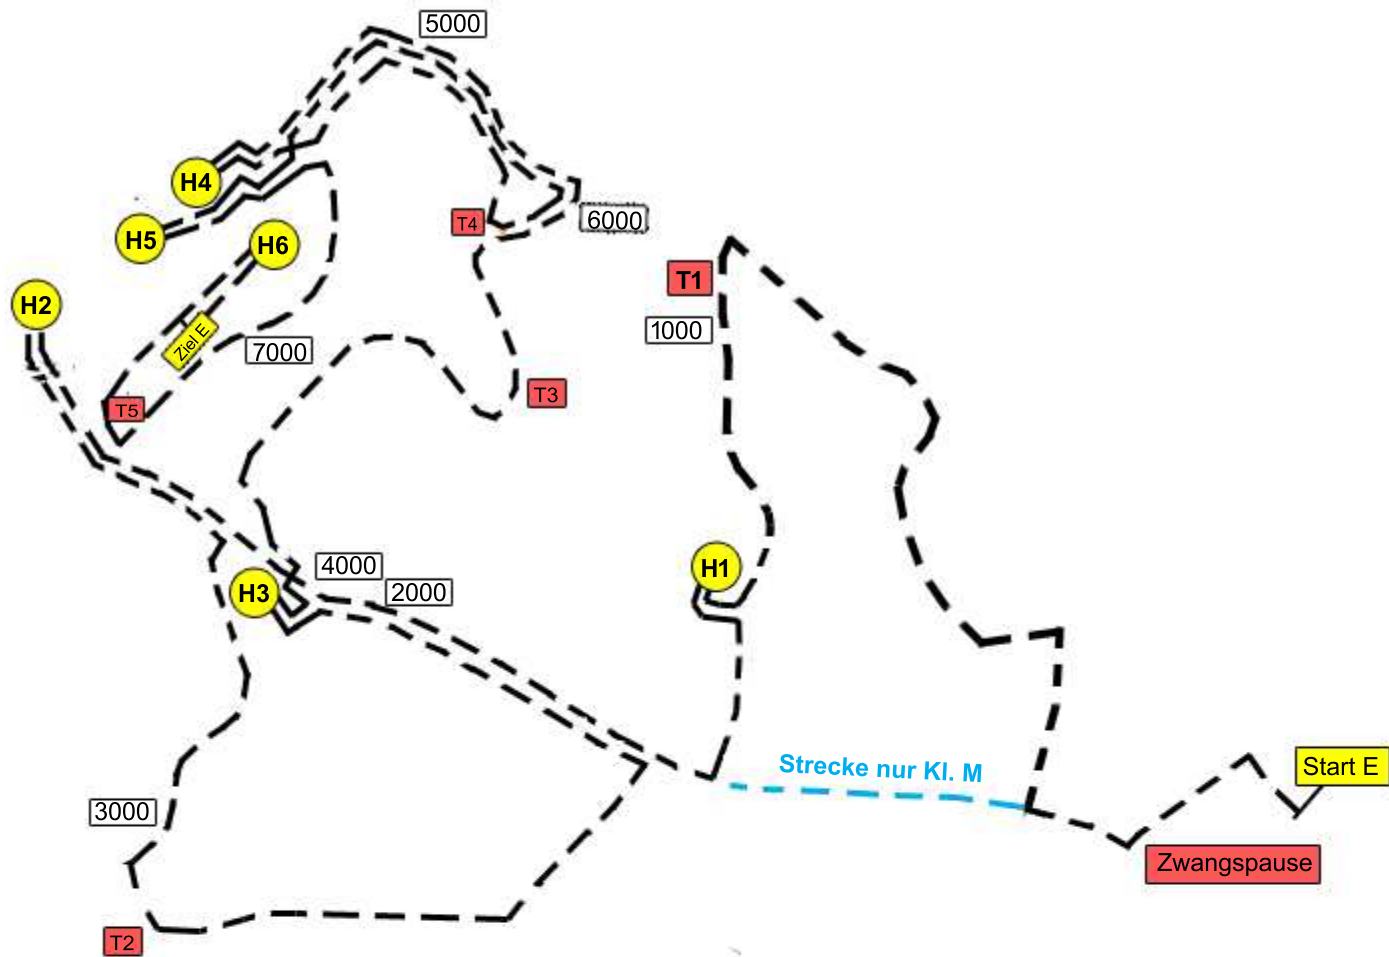

70. Oldenburger Landesturnier

Renn- und Reitverein Rastede e.V.

vom 17. – 22. 07. 2018

Klasse S
4-sp. Pferde

70. Oldenburger Landesturnier, Renn- u. Reitverein Rastede e.V.

17. - 22.07.2018

Prg: 3	Geländefahren		<i>4-sp. Pferde</i>		Klasse S				
<i>Länge/Tempo/Streckenzeiten</i>									
Bezeichnung:	Länge:	Gangart:	Tempo:	EZ	BZ	HZ	Pflichttore:	Hindernisse:	
Aufwärmphase			Die Angaben in den nachstehenden beiden Zeilen gelten lediglich als Empfehlung. Bitte Tempo und Zeiten in der Zeile Gesamtstrecke beachten !!! Die Bewertung erfolgt gem. § 753.1 LPO (nur Phase A)						
Trab	4730 m	beliebig	15 km/h	18 Min. 55 Sek.					
Schritt	1000 m	Schritt	6 km/h	10 Min. 0 Sek.					
Gesamtstrecke Phase A	5730 m	beliebig	12 km/h	28 Min. 39 Sek.	26 Min. 39 Sek.	34 Min. 23 Sek.	keine		
Verfassungsprüfung			10 Min.						
Phase E Geländestrecke	7750 m	beliebig, nach dem letzten Hindernis Trab oder Schritt	14 km/h	33 Min. 13 Sek.	30 Min. 13 Sek.	66 Min. 26 Sek.	1 - 5	Hindernisse 1 - 6	

In den Strecken gelten grundsätzlich die gelben Richtungspfeile. Wo die Strecke der 4-spänner von der Strecke der 1-spänner abweicht, gelten rote Richtungspfeile.

Für Klasse S, 4-spänner Pferde gelten in der Phase E ausschließlich die km-Markierungen auf den roten Tafeln.

Reihenfolge in Phase E: Start E-T1-1km-H1-2km-H2-3km-T2-4km-H3-T3-5km-H4-T4-6km-H5-7km-T5-H6-Ziel E

**Geländestrecke Aufwärmphase
Klasse M + S**

**70. Oldenburger Landesturnier
2018**
Renn- und Reitverein Rastede e.V.

Einfahrt
Ausfahrt

Sprünge aus der Vielseitigkeit werden entfernt!
Stange am Element F weiß wieder eingesetzt!

X = abwerfbares Teil !!!
(3 x)

H 2	"Am Brunnenteich"
------------	--------------------------

OLB