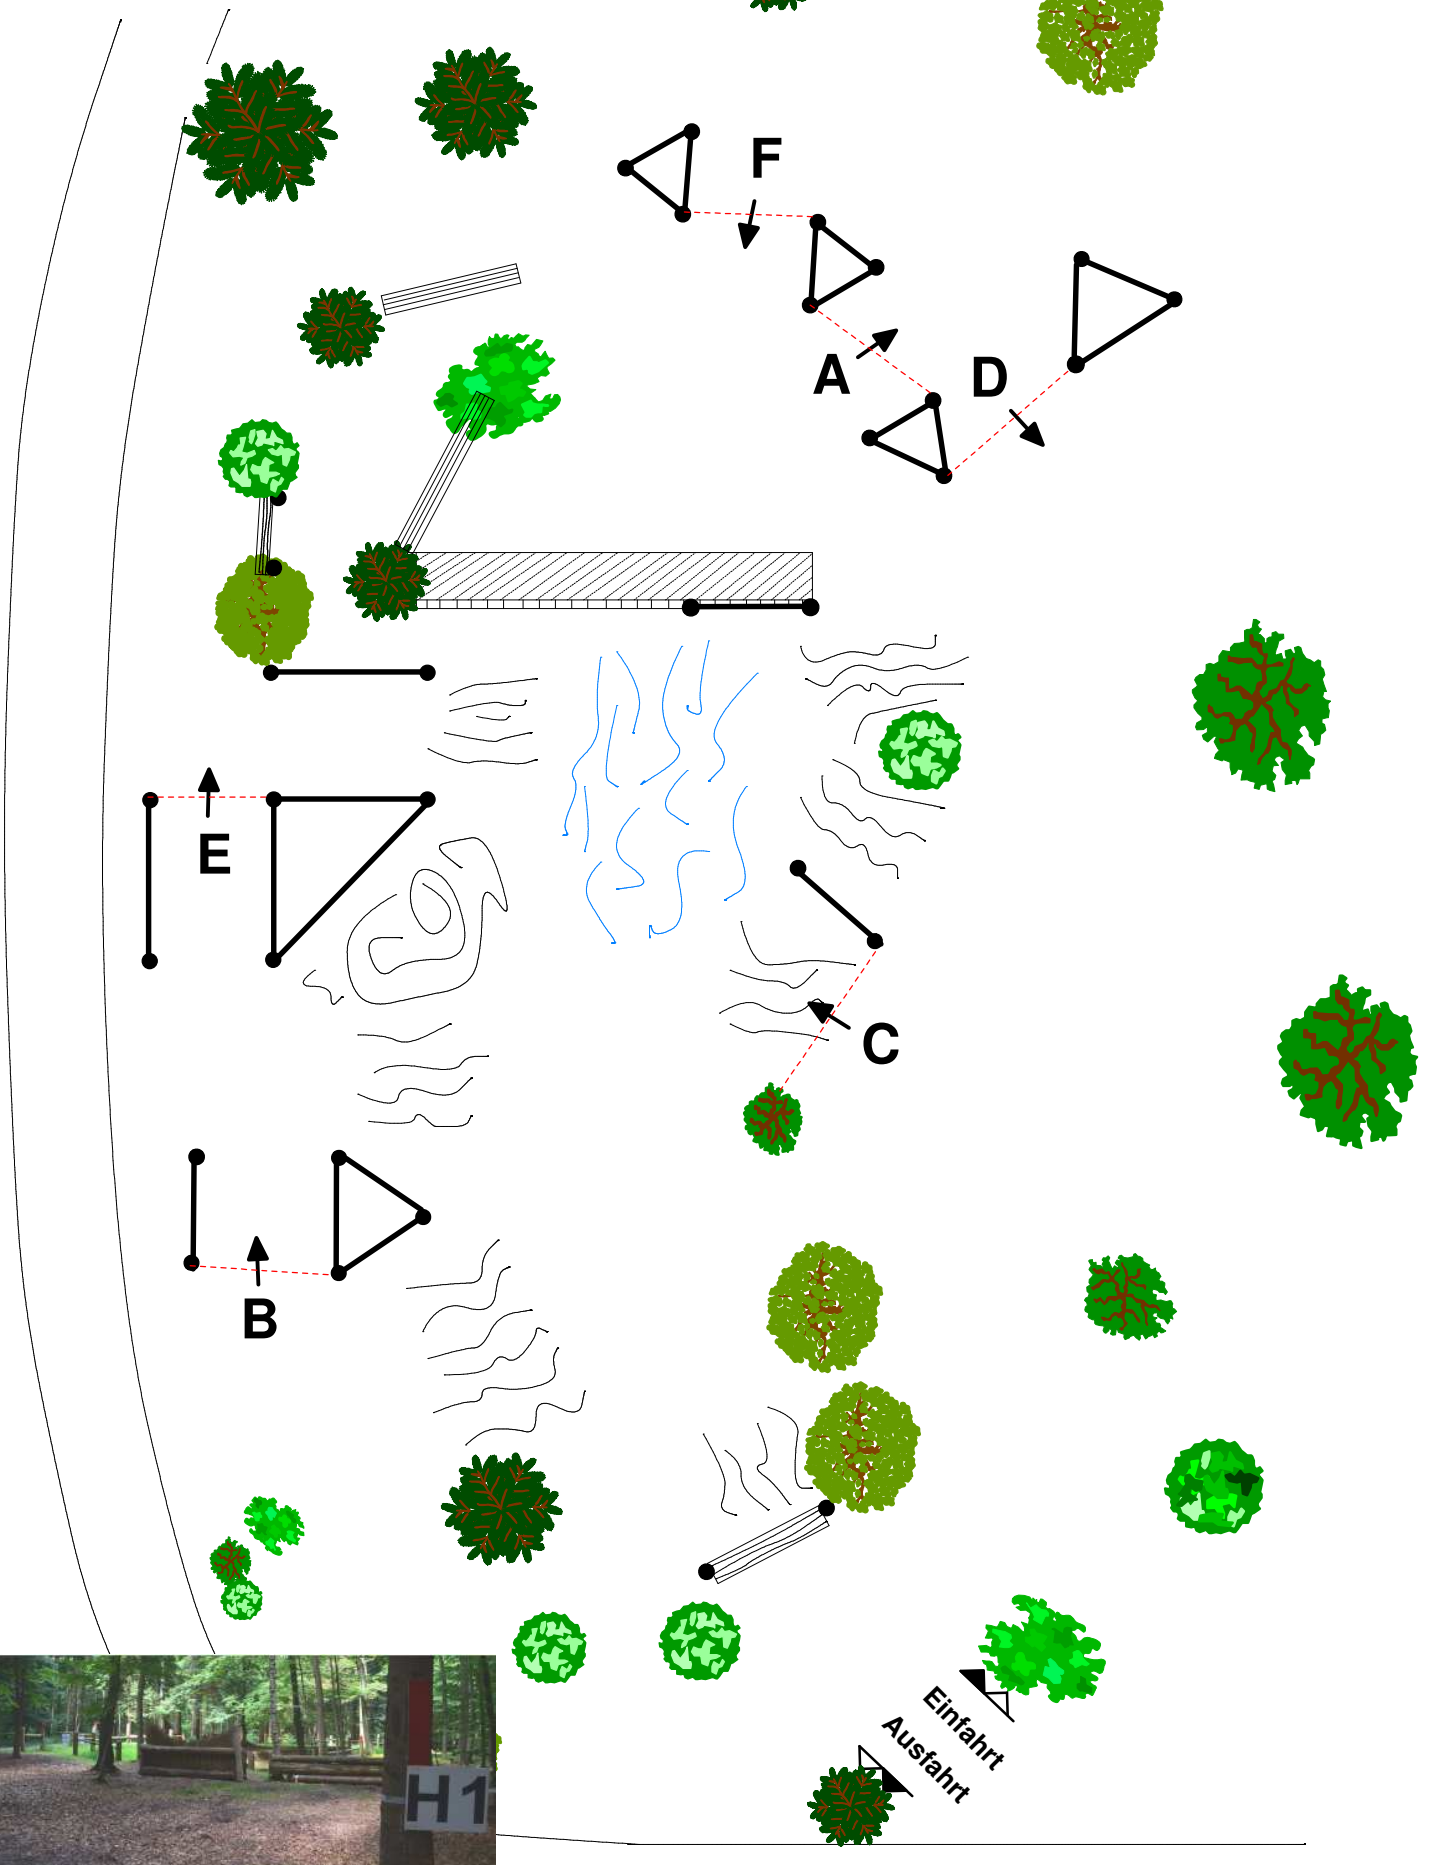

70. Oldenburger Landesturnier

17. - 22.07.2018

Renn- und Reitverein Rastede e.V.

H 1 "Am Opferstein"