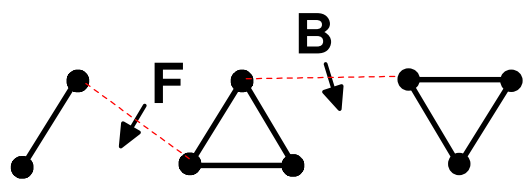

Sprünge aus der Vielseitigkeit werden entfernt!