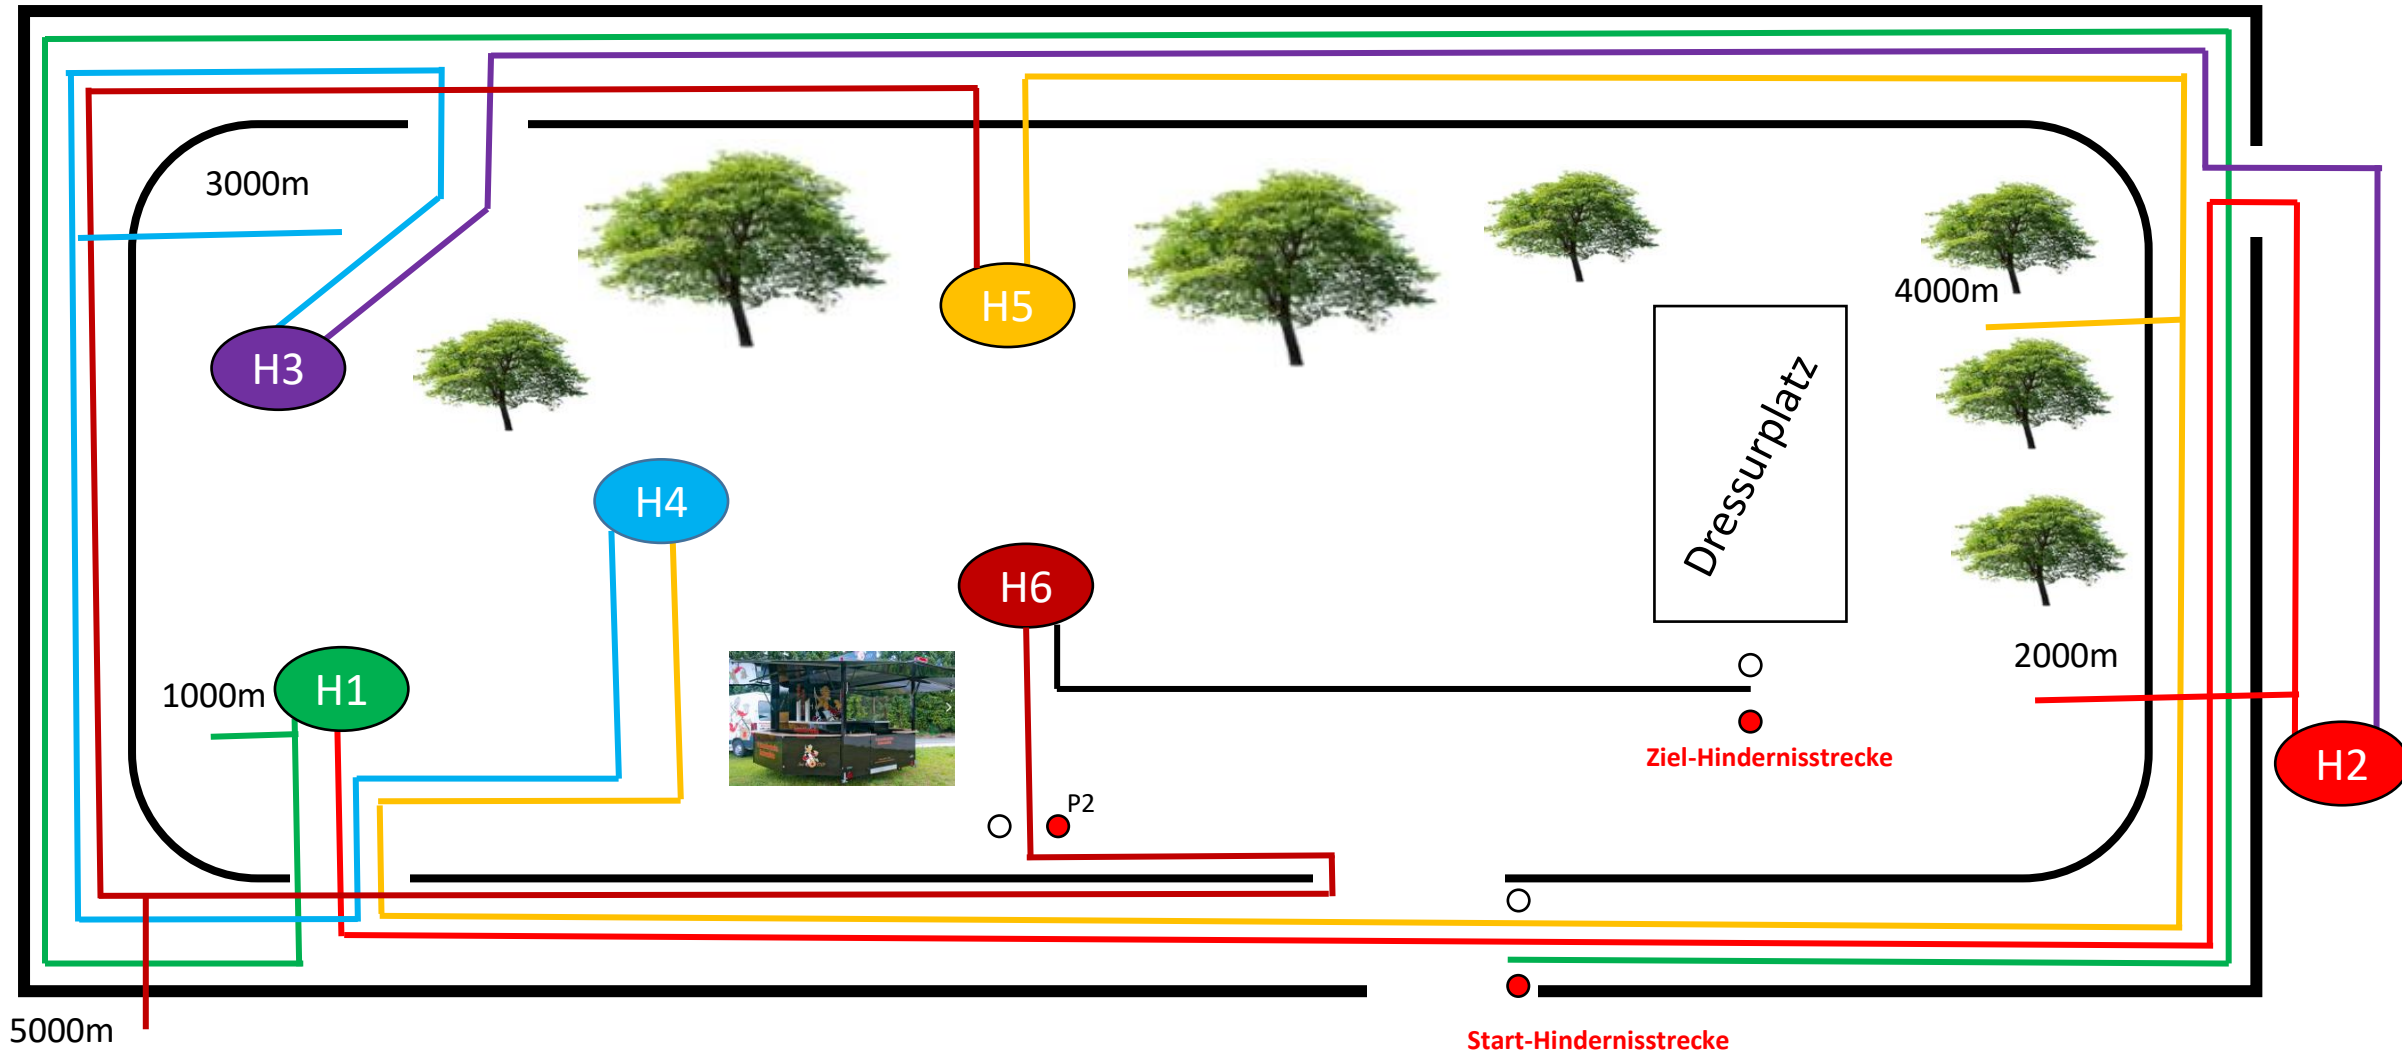

# Baden-Württembergische Meisterschaften 1+2+4 Spänner Meißenheim 2022

**Legende: Start- Hindernisstrecke, 1000m, H1, 2000m, H2, H3, 3000m, H4, 4000m, H5, 5000m, P2, H6, Ziel**