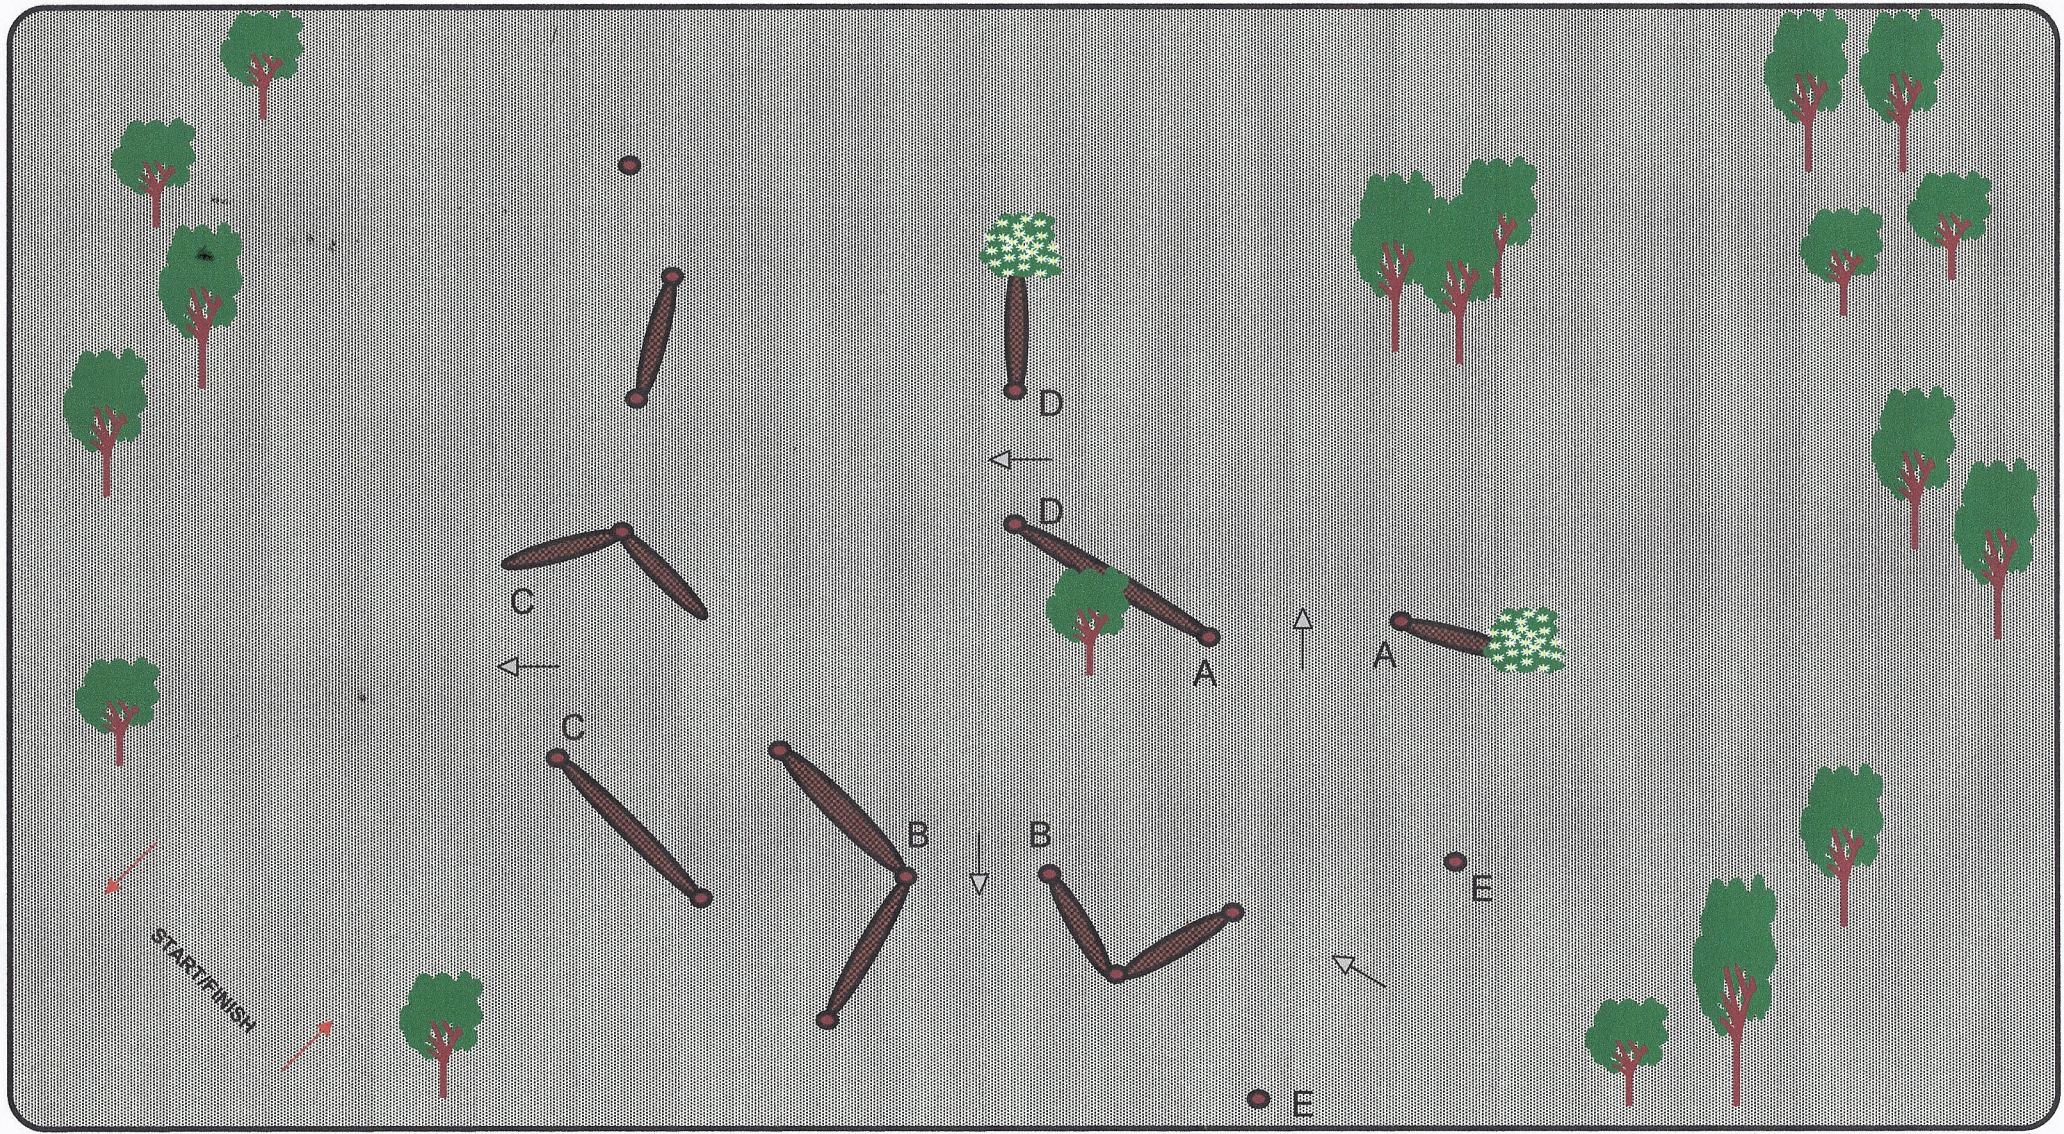

Course Designer  
Wilhelm Wörner

## H2 - Rudi`s Waldhindernis Kl. M

**Fahrtturnier Luhmühlen 2013**  
**Internationales Fahrtturnier CAI-B**  
**DEUTSCHE MEISTERSCHAFT Einspanner Pferde,**  
**Ponys und Fahrer mit Behinderung**  
**LANDESMEISTERSCHAFTEN PSV HANNOVER Zweispänner Pferde und Ponys**

Course Designer  
Wilhelm Wörner

**H1 – Baustelle Luhmühlen Kl. M**

# Luhmühlen 2013

Course Designer  
Wilhelm Wörner

CAN Deutsche Meisterschaften der Fahrer mit Behinderung  
Landesmeisterschaften PSV Hannover Zweispänner Pferde  
Landesmeisterschaften PSV Hannover Zweispänner Ponys