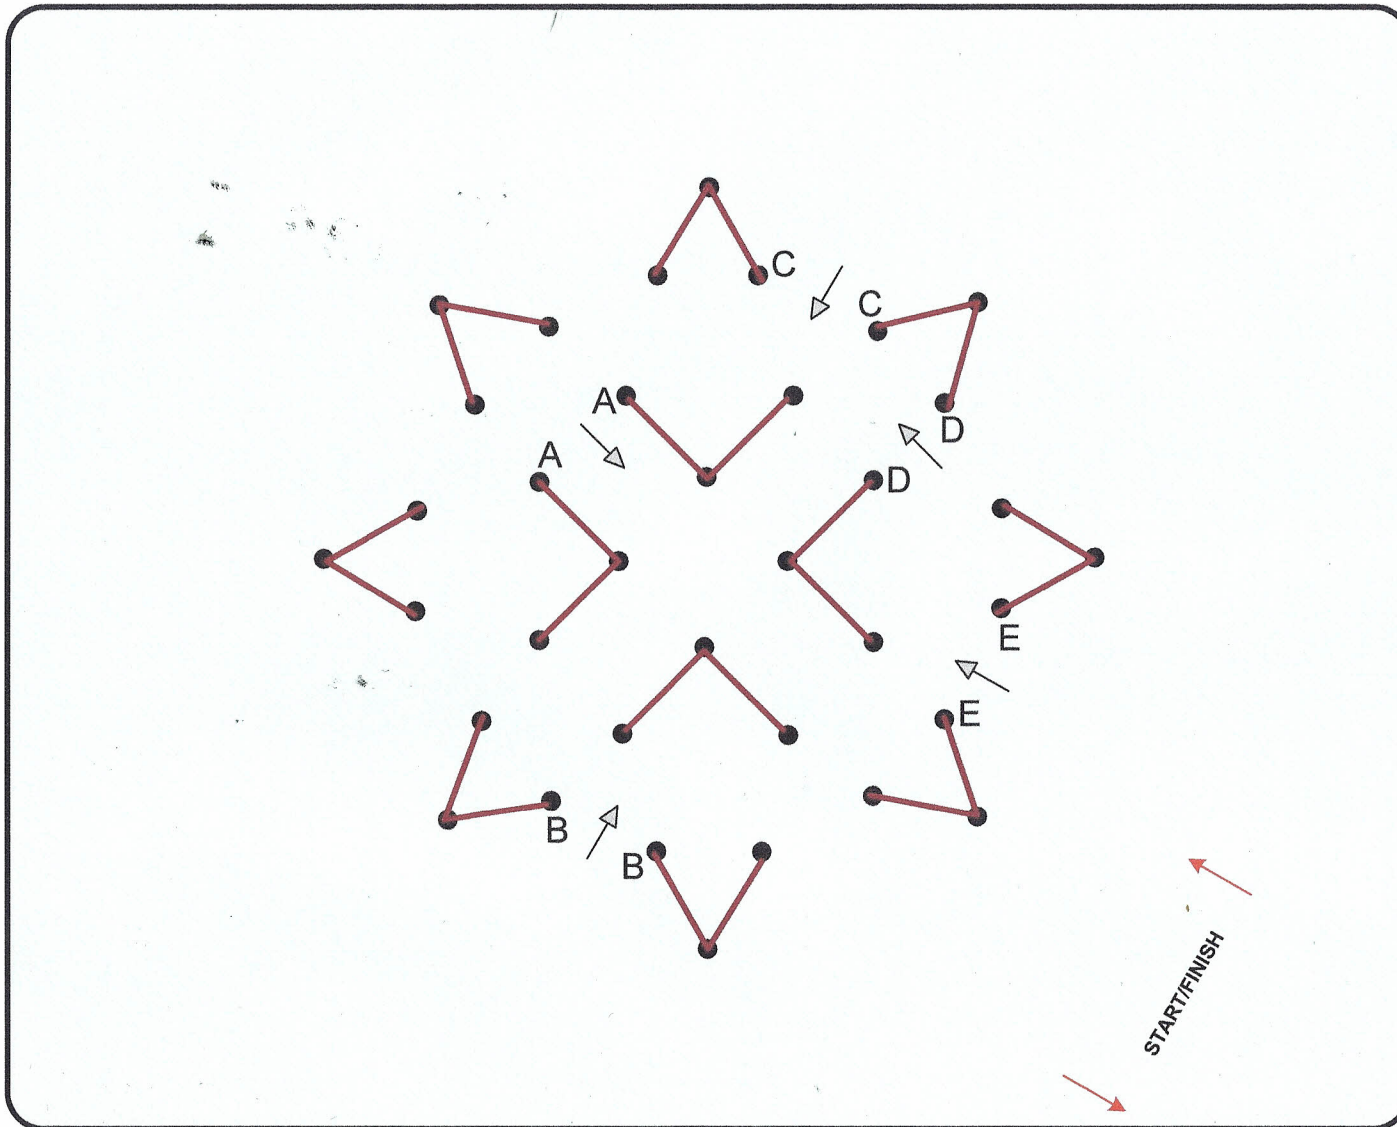

H4 - Luhmühlener Sternfahrt Kl. M