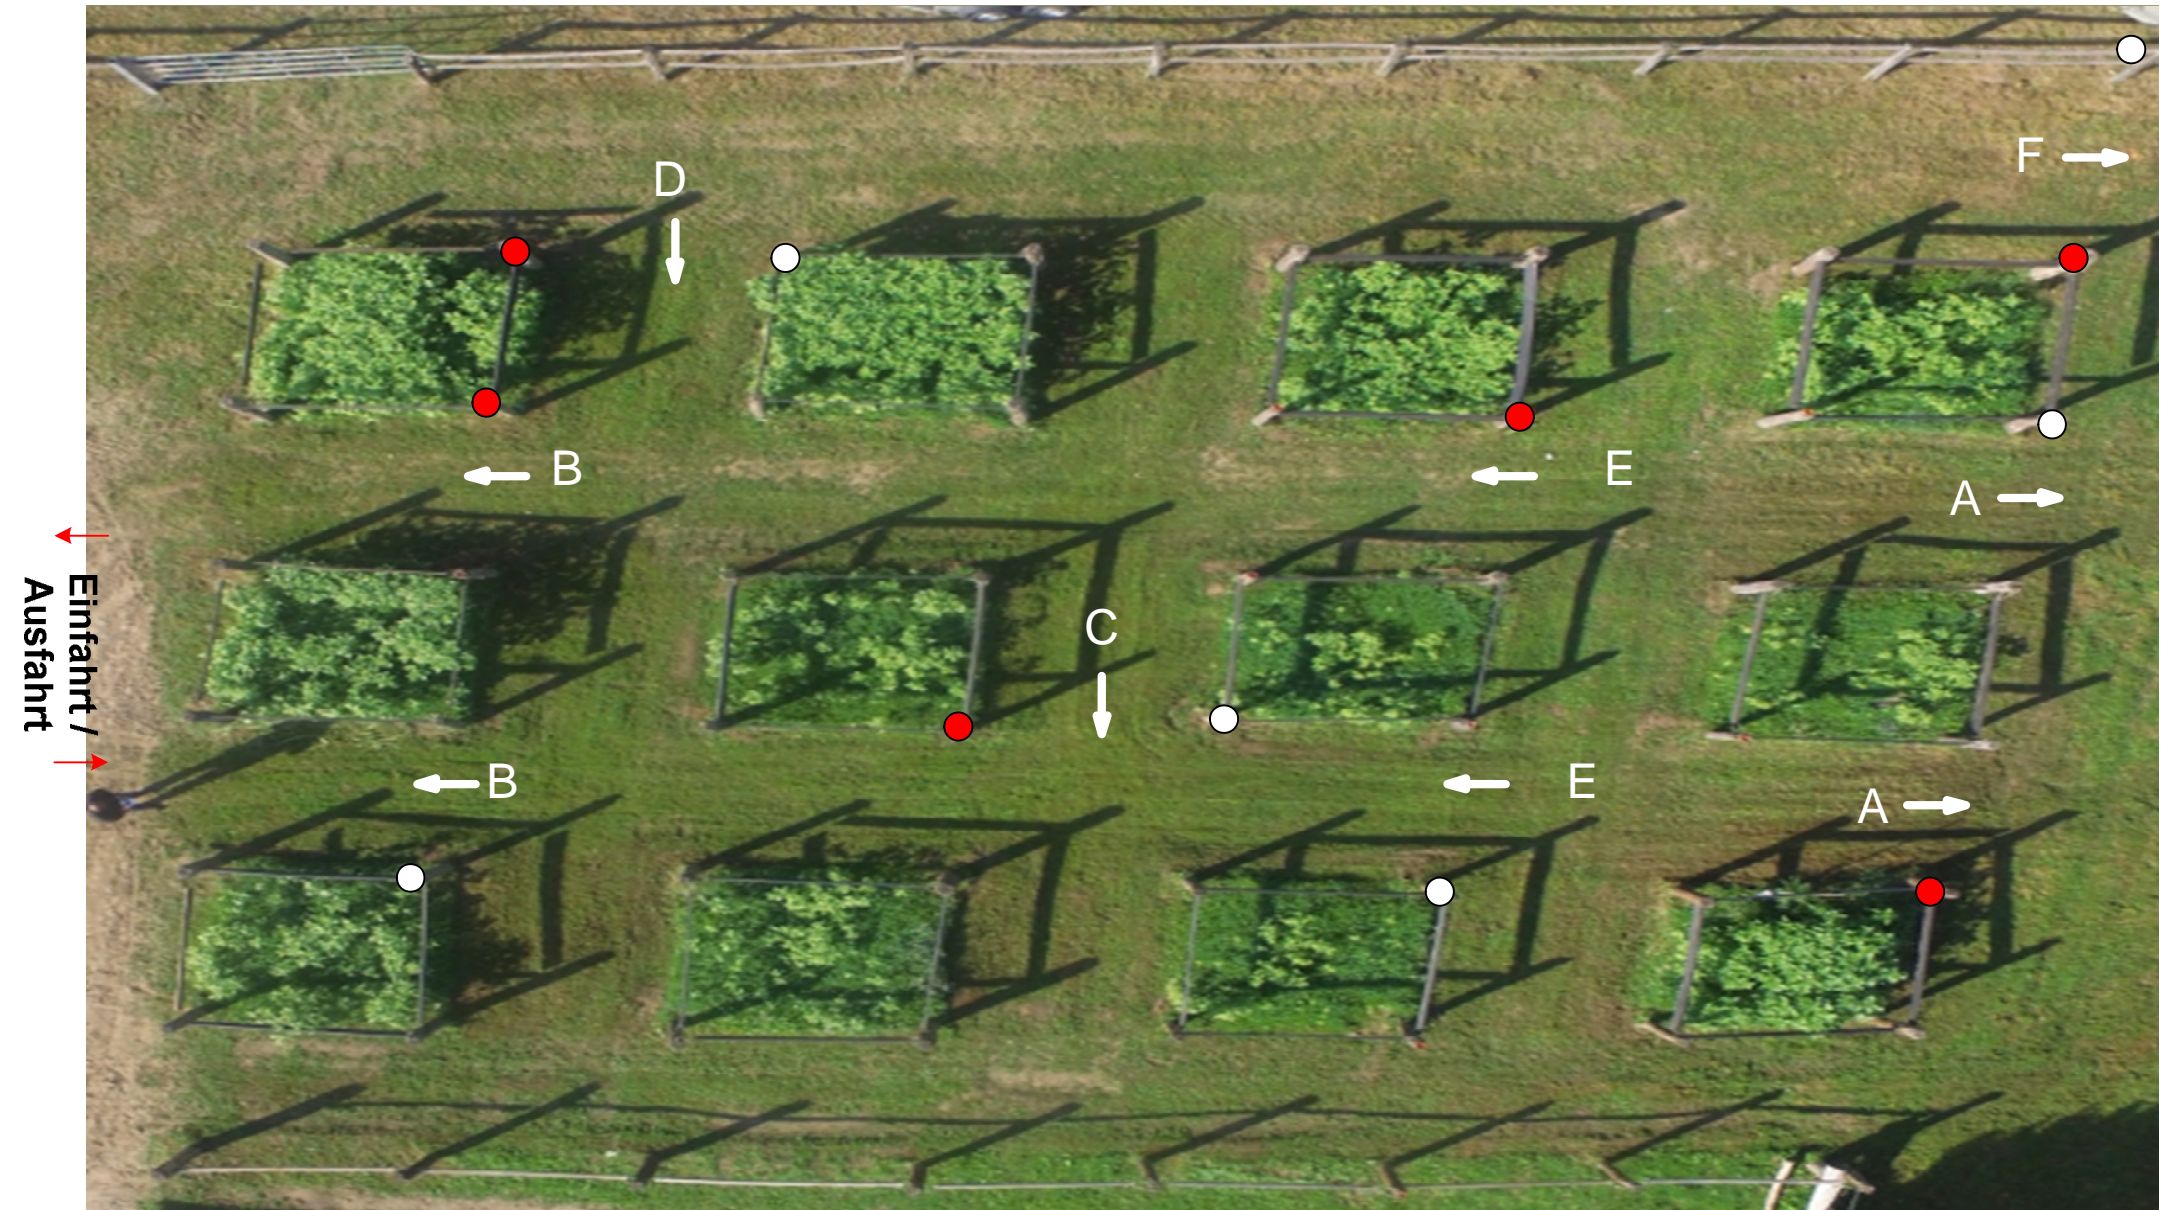

Fahrtturnier Herchenrode 2016

H6

Hessische Meisterschaften/Vierspänner. Pferde/ Ponys Kl. S,
Einspänner Pferde Kl. S

Rahmenprüfungen Zweispänner. Pferde Kl. S, Zweispänner. Pferde/ Ponys Kl. A

Parcourschef Uwe Fuchs