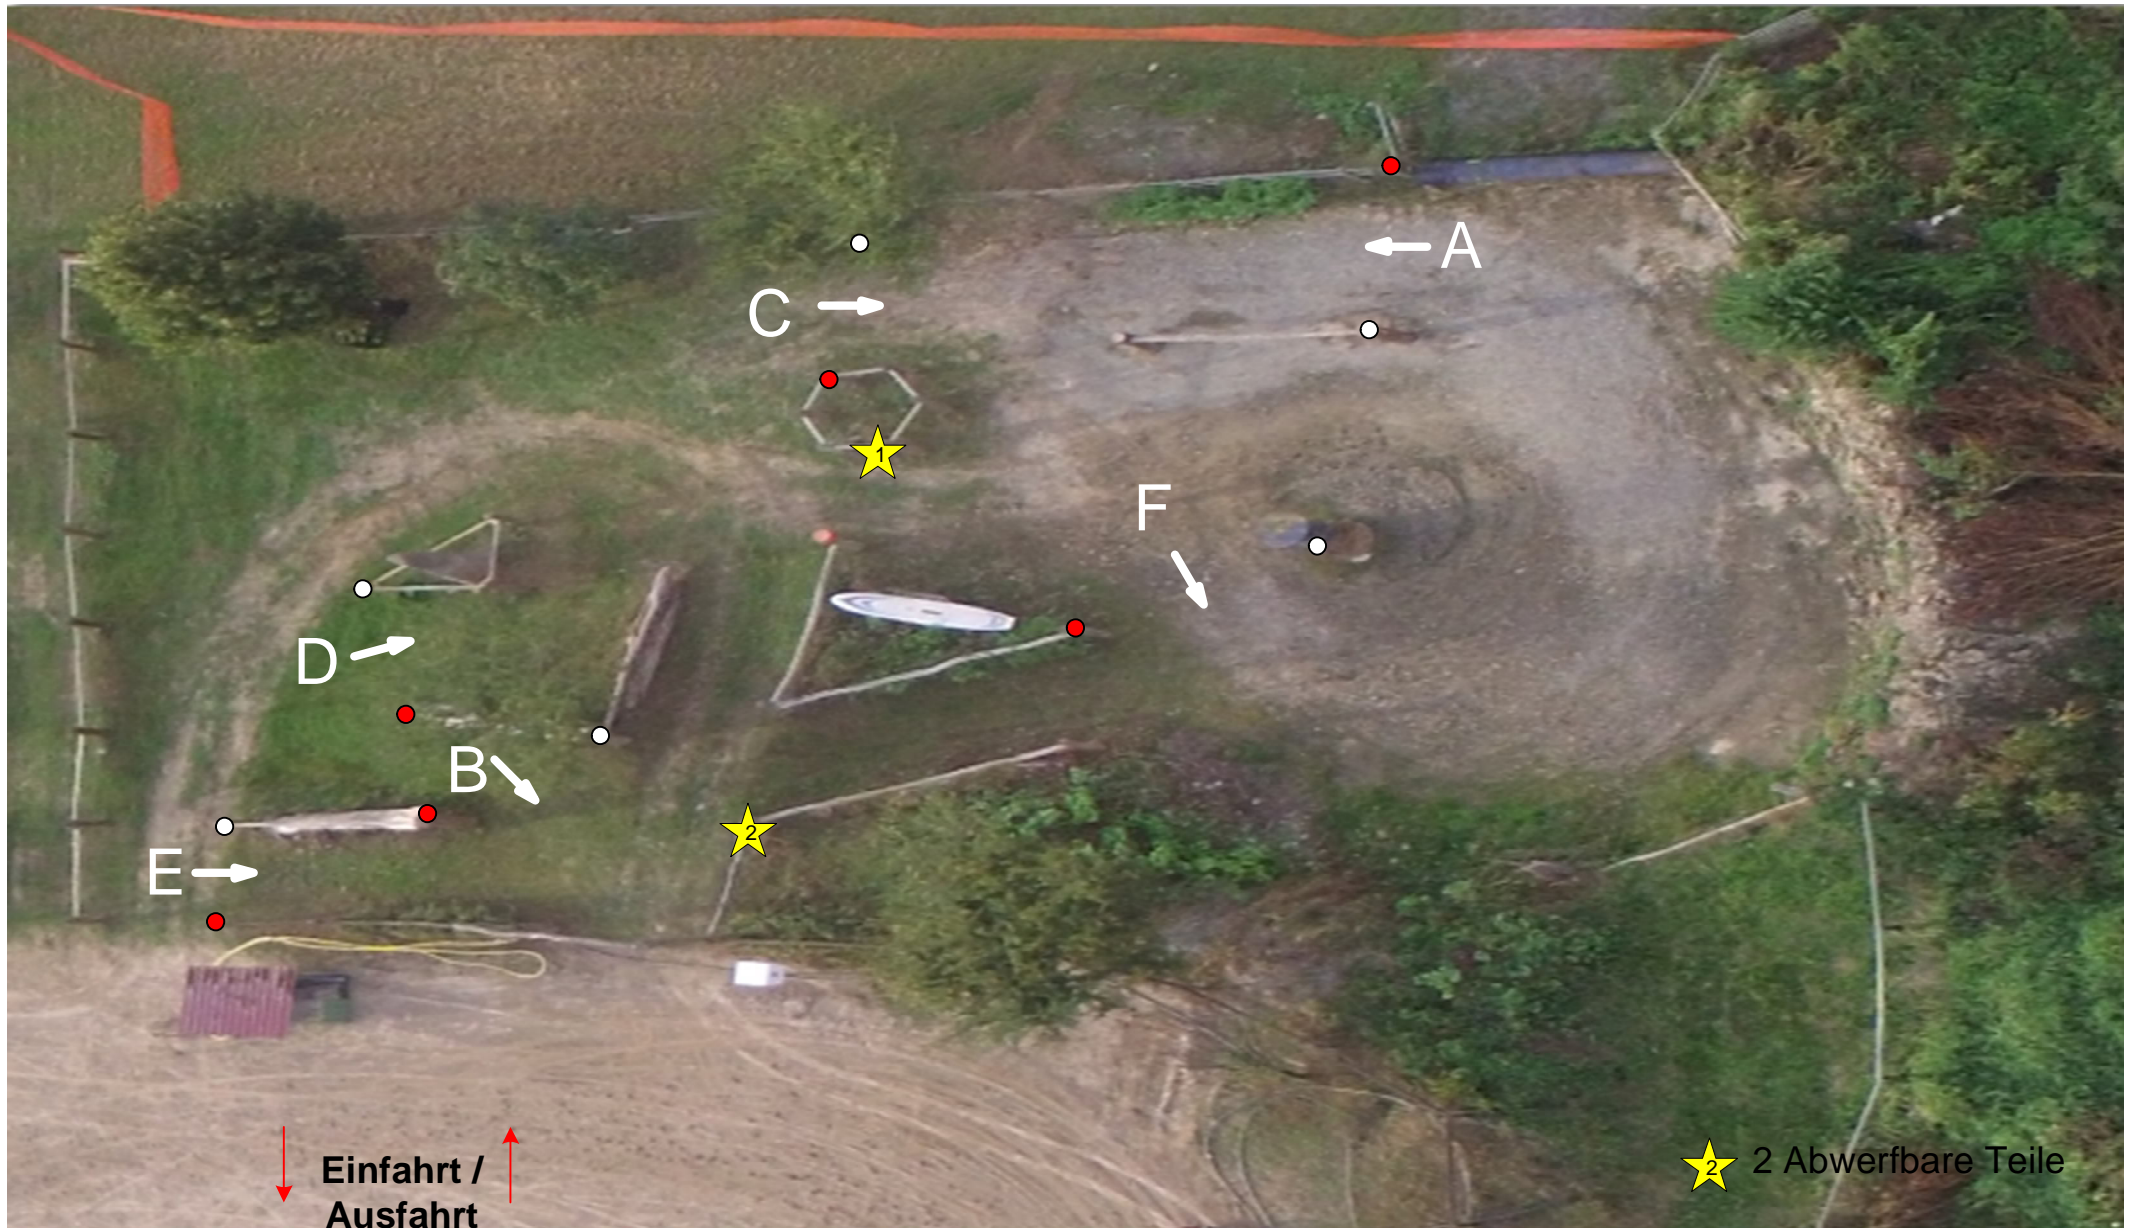

Fahrtturnier Herchenrode 2016

H2

Hessische Meisterschaften/Vierspänner. Pferde/ Ponys Kl. S,
Einspänner Pferde Kl. S

Rahmenprüfungen Zweispänner. Pferde Kl. S, Zweispänner. Pferde/ Ponys Kl. A

↓ Einfahrt /
Ausfahrt ↑

★ 2 Abwerfbare Teile

Parcourschef Uwe Fuchs