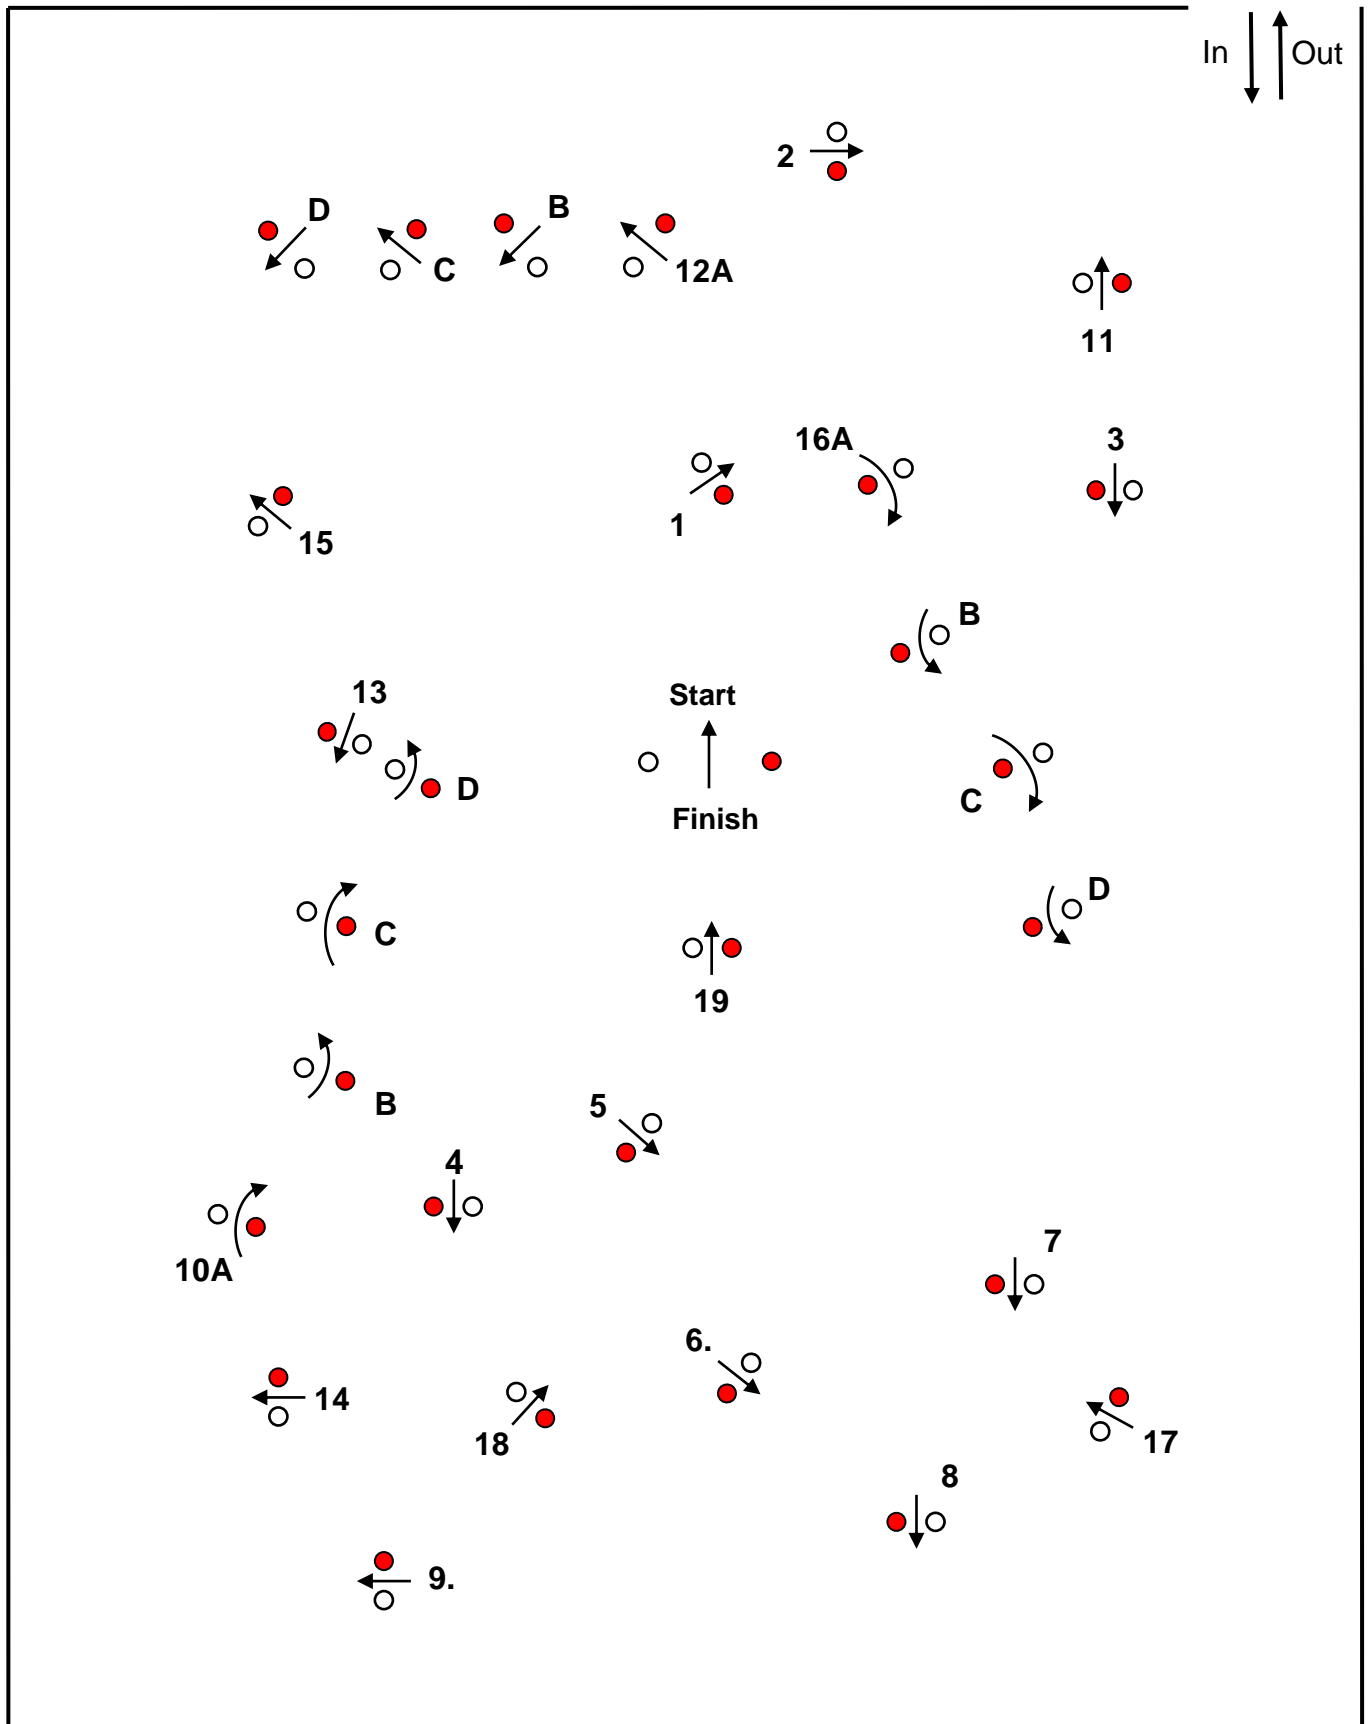

Speed :	Length :	Time allowed :	Time limit :	Obstacles :	Width:
<b>Ponys:</b> 260 m/min				1 - 19	160cm
<b>Horses:</b> 250 m/min				1 - 19	160cm
<b>W- Rnd:</b> 260/250 m/min				1,2,3,5,8,14,15,13,18,19	160 cm