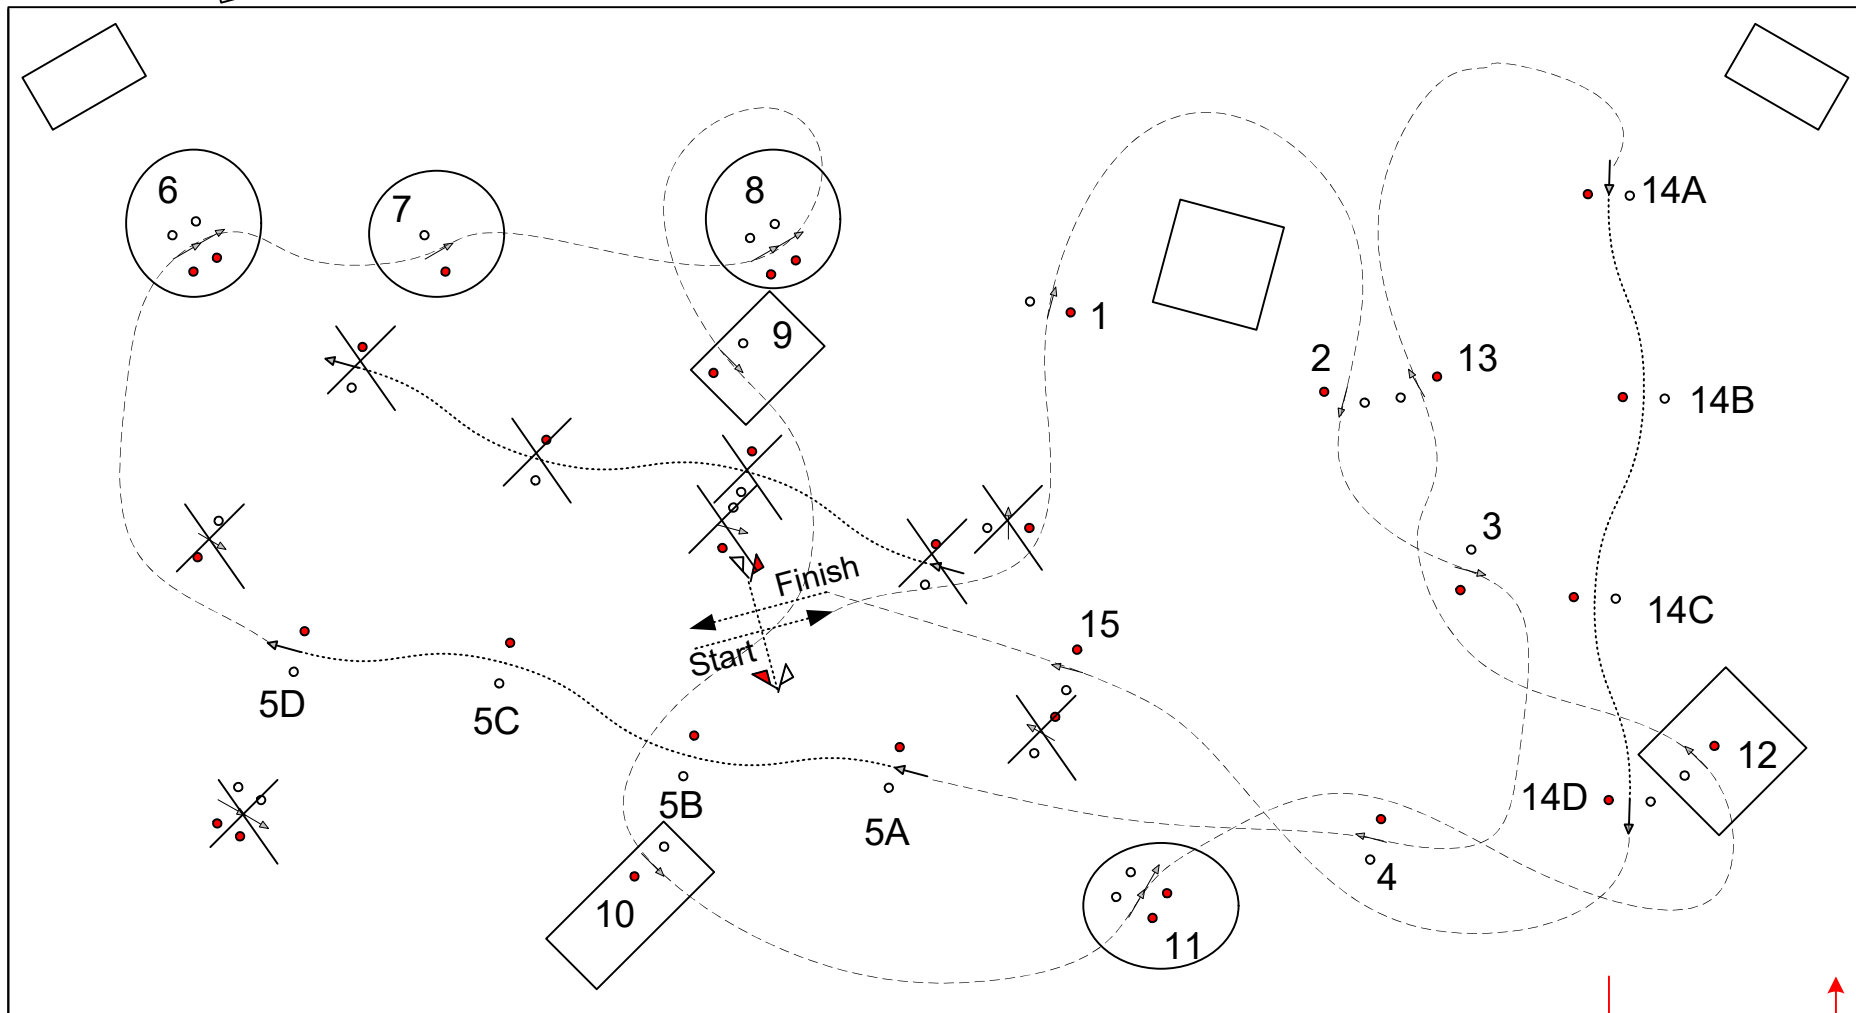

CAICh 2* Büh1 GER 2023

Standardhindernisfahren

Klasse: S

Sonntag, 11. Juni 2023

Beginn: 7:30 Uhr

FEI Rg: Art. 970 to 981

○ = - 5 cm

□ = - 5 cm => only H1/P1

**Pony
Single
CAICh**

Speed:	220 m/min
Distance:	500 m
Obstacles:	1 - 15
Time Allowed:	136 sec.
Time Limit:	272 sec.
Cones Width:	160 cm

Judges

↓ Einfahrt / Ausfahrt ↑